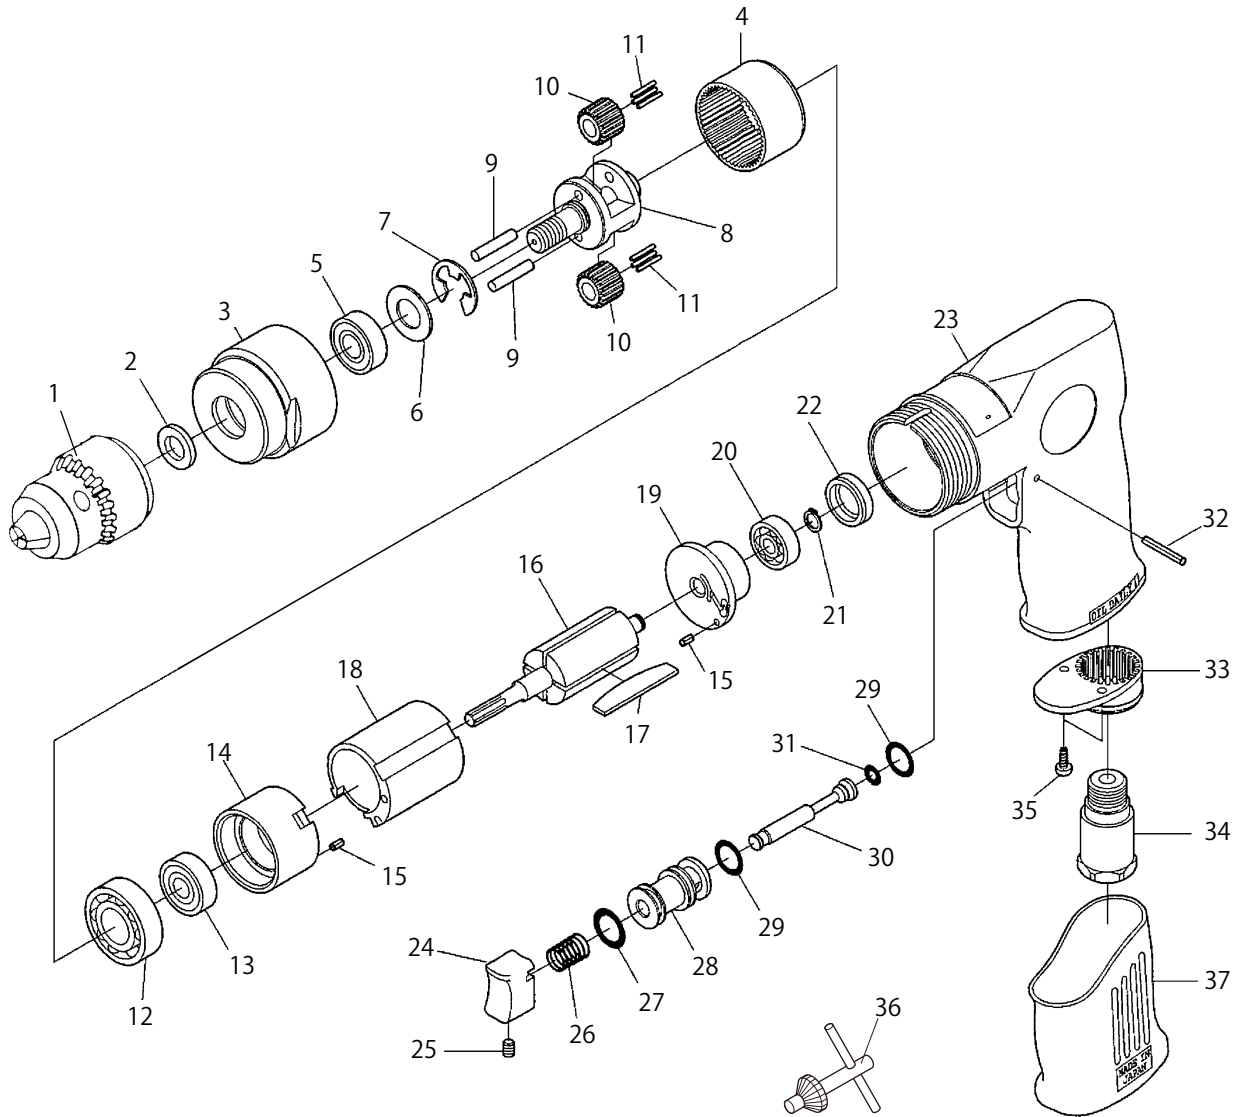

# SI-5300A 10mm エアードリル

図番	パーツNo.	品名	員数	単価	図番	パーツNo.	品名	員数	単価
1	KD-004	チャックセット(ハンドル付)	1	3,500	20	626ZZ	ボールベアリング	1	500
2	680-7	スペーサー	1	240	21	JS-6	リテーナーリング	1	60
3	680-8	ロックリング	1	2,630	22	680-34	ベアリングキャップ	1	90
4	680-9	インターナルギア	1	3,340	23	120-10ASICP	モーターハウジング CP	1	10,320
5	EE-3ZZ	ボールベアリング	1	600	24	120-18	スロットル	1	870
6	680-22	シールプレート	1	120	25	RM40-60	スクリウ	1	20
7	IE-10	リテーナーリング	1	80	26	120-31	バルブスプリング	1	130
8	680-3	スピンドル	1	3,820	27	P-11	O-リング	1	50
9	680-17	アイドルギアピン	2	90	28	120-13	バルブボディー	1	1,060
10	680-6CP	プラネタリーギア CP	2	980	29	P-10	O-リング	2	50
11	1500-11-8	ニードルローラー	22	40	30	120-14	バルブシャフト	1	1,490
12	6001	ボールベアリング	1	600	31	P-4	O-リング	1	40
13	608ZZ	ボールベアリング	1	600	32	25-20	ロールピン	1	40
14	680-4	フロントエンドプレート	1	3,340	33	120-11	デフレクター	1	330
15	25-5	ロールピン	2	40	34	120-17CP	インレットブッシング	1	1,620
16	680-5	ローター	1	4,340	35	JBM30-80	スクリウ	1	40
17	350-16	ローターブレード	4	390	36	KK	チャックハンドル	1	600
18	680-1	シリンダー	1	3,780	37	120-35	ボディーカバー	1	1,200
19	680-2	リアエンドプレート	1	3,100					