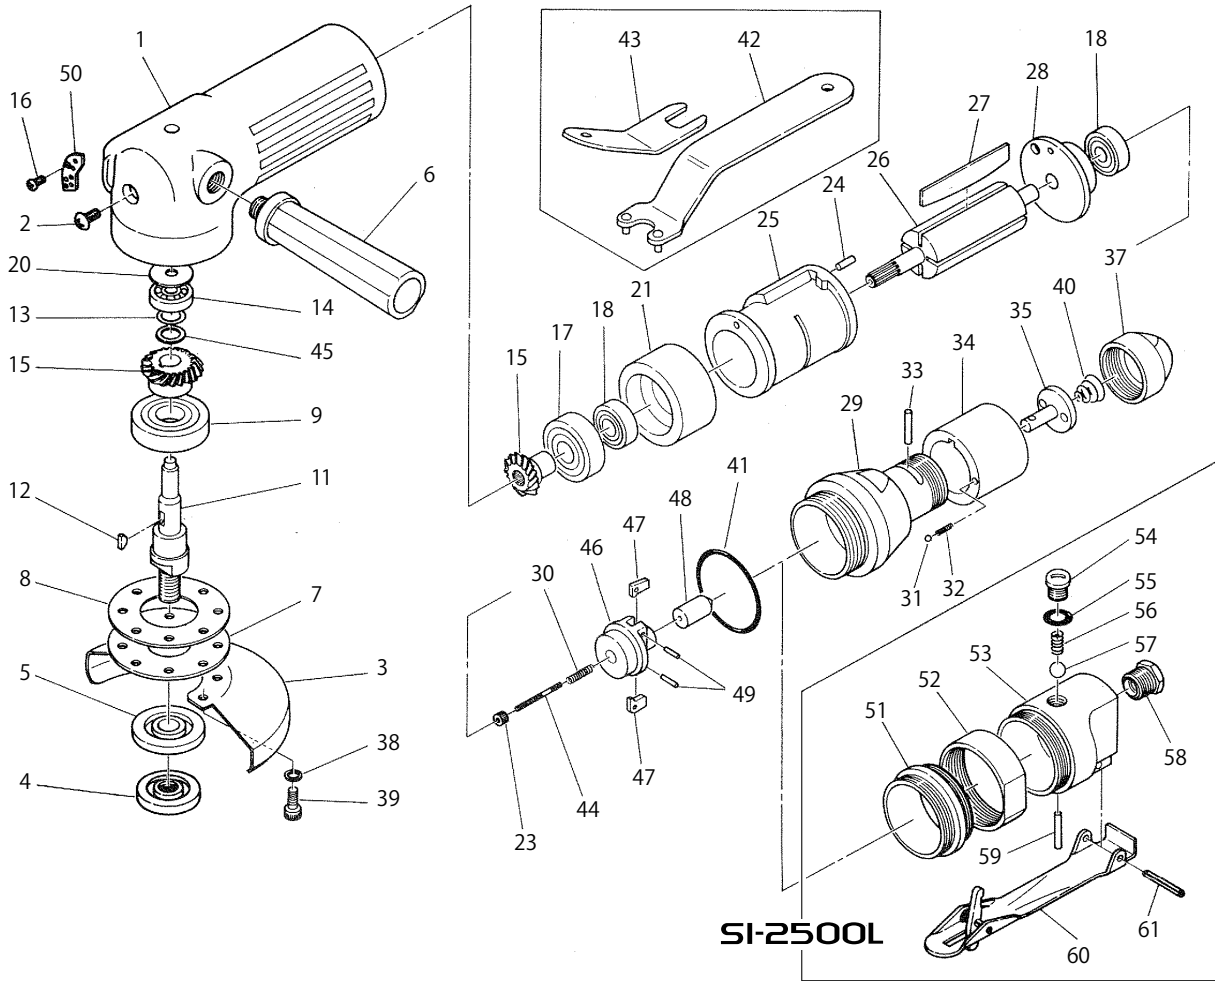

SI-2500  
SI-2500L

ディスクグラインダー

ディスクグラインダー (レバータイプ)

図番	品名	員数	単価	図番	品名	員数	単価
1	モーターハウジング	1	13,800	33	ピン	1	60
2	スクリュー	1	60	34	バルブリング	1	3,100
3	ディスクカバー	1	1,600	35	バルブ	1	1,620
4	ディスクナット	1	1,870	37	ブッシング	1	2,380
5	ディスクレシーバー	1	2,700	38	ワッシャー	4	25
6	デッドハンドル	1	1,640	39	キャップスクリュー	4	100
7	リテーナー	1	420	40	スプリング	1	310
8	ガスケット	1	290	41	Oリング	1	110
9	ボールベアリング	1	700	42	ディスクスパナ	1	1,740
11	スピンドル	1	3,120	43	ストップスパナ	1	1,100
12	キー	1	120	44	アジャストスクリュー	1	280
13	リテーナーリング	1	60	45	ウェーブワッシャー	1	100
14	ボールベアリング	1	500	46	ガバナ	1	2,220
15	ピニオンベベルギアセット(+380-47)	1	5,820	47	ペンデュラム	6	120
16	スクリュー	1	40	48	ブラジジャー	1	600
17	ボールベアリング	1	600	49	ロールピン	2	40
18	ボールベアリング	2	600	50	デフレクター	1	240
20	スペーサー	1	85	SI-2500L			
21	フロントエンドプレート	1	2,220	51	ロックナット	1	2,500
23	ナット	1	200	52	カップリングナット	1	2,000
24	ロールピン	1	40	53	バルブハウジングCP	1	2,900
25	シリンダー	1	6,650	54	バルブスクリュー	1	230
26	ローター	1	5,360	55	Oリング	1	50
27	ローターブレード	4	480	56	バルブスプリング	1	70
28	リアエンドプレート	1	2,760	57	バルブ	1	210
29	ガバナケース	1	10,260	58	インレットブッシング	1	770
30	スプリング	1	70	59	バルブピン	1	120
31	スチールボール	1	30	60	スロットレバー	1	1,700
32	バルブスプリング	1	60	61	レバーピン	1	40