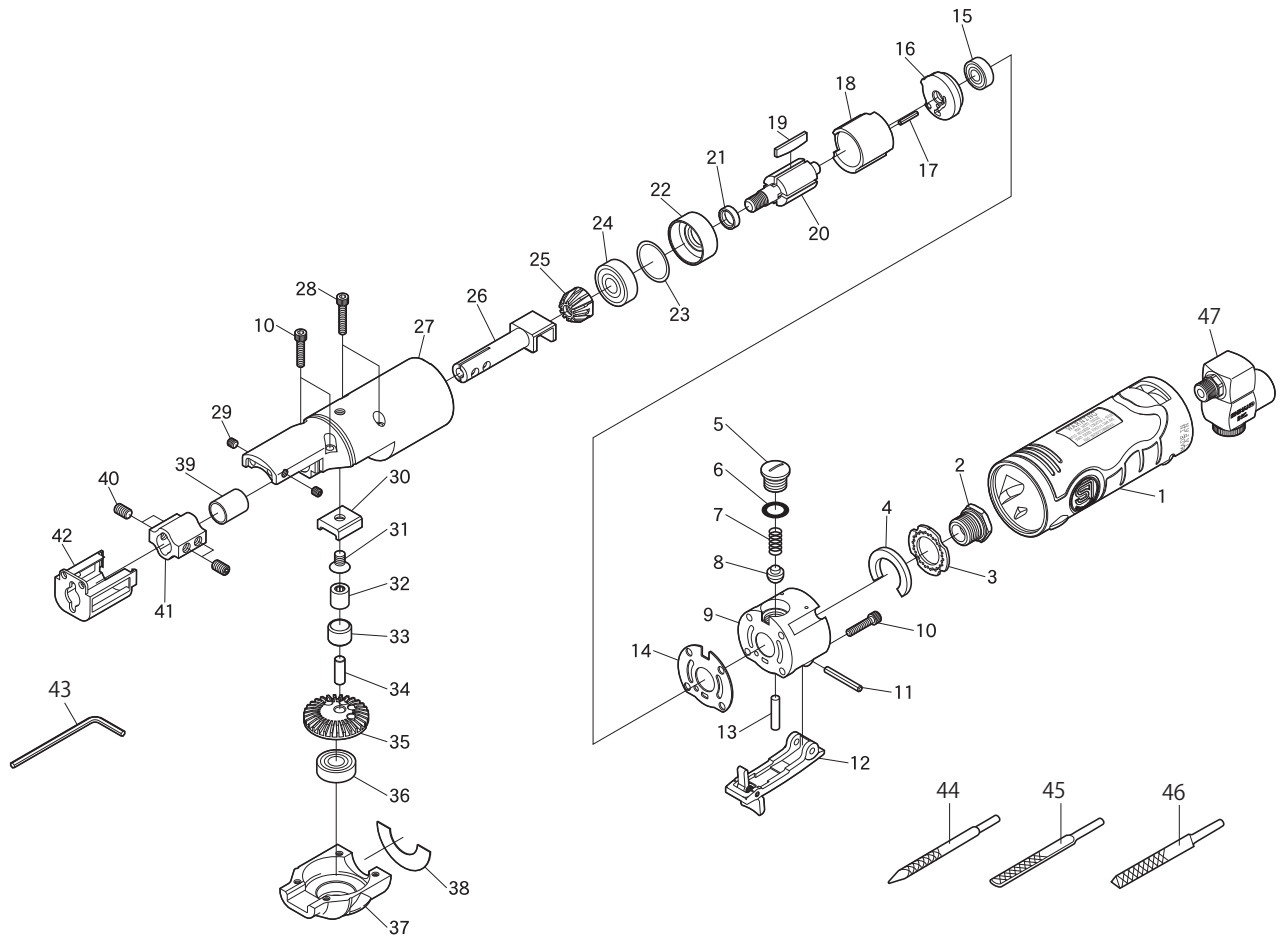

SI-4740F ミニエアーヤスリ

図番	パーツNo.	品名	員数	単価	図番	パーツNo.	品名	員数	単価
1	1026-12	ボディーカバー	1	1,900	25	1026-3	ピニオンギア	1	2,500
2	1310-15	インレットブッシング	1	960	26	1026-5	スライドピン	1	6,000
3	1026-17	デフレクター	1	250	27	1026-1	モーターハウジング	1	8,500
4	310Q-4	マフラー	1	350	28	Z632-185	キャップスクリュー	2	80
5	800-14CP	バルブスクリュー CP	1	150	29	RM40-40	スクリュー	2	20
6	S-9	Oリング	1	60	30	1026-10	スライドガイド	1	850
7	670-49	バルブスプリング	1	75	31	EM50-80	スクリュー	1	20
8	300-10	バルブ	1	210	32	HK0509	ニードルベアリング	1	1,200
9	1026-15	バルブブロック CP	1	2,900	33	1026-8	ドライブローラー	1	850
10	Z632-165	キャップスクリュー	6	70	34	1026-9	ドライブピン	1	180
11	30-24	レバーピン	1	40	35	1026-4	ベベルギア	1	2,870
12	1026-16	スロットルレバー	1	1,000	36	698ZZ	ボールベアリング	1	600
13	310-45	スロットルピン	1	100	37	1026-2	クランクカバー	1	2,720
14	1026-14	ガスケット	1	230	38	1026-20	ガスケット	1	240
15	696ZZ	ボールベアリング	1	600	39	1026-13	ブッシュ	1	980
16	1313-6	リアエンドプレート	1	980	40	R5M50-80	セットスクリュー	4	100
17	20-12	ロールピン	1	40	41	1026-18	チャック	1	3,200
18	1313-4	シリンダー	1	3,000	42	1026-11	チャックカバー	1	470
19	1313-5	ローターブレード	4	300	43	WRA-2.5	アレンレンチ 2.5mm	1	100
20	1026-6	ローター	1	3,780	44	506P-56R	丸ヤスリ (1P/C 5本入)	1P/C	6,000
21	330-18	カラー	1	650	45	506P-56F	平ヤスリ (1P/C 5本入)	1P/C	6,000
22	1026-7	フロントエンドプレート	1	1,200	46	506P-56T	三角ヤスリ (1P/C 5本入)	1P/C	6,000
23	330-20	シム	1	400	47	600-200	スィーベルレギュレーター(1/8)	1	2,800
24	608ZZ	ボールベアリング	1	600					