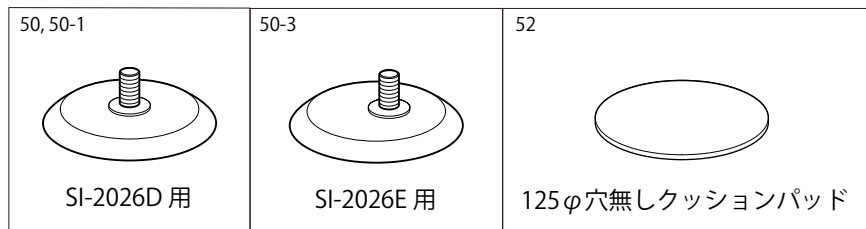

SI-2026D  
SI-2026E

125φmmアングルディスクサンダー(マジックパッド仕様)

125φmmアングルディスクサンダー(ランダムパッド仕様)

図番	パーツNO.	品名	員数	単価	図番	パーツNO.	品名	員数	単価
1	135-8	スピンドルナット	1	1,340	28	130-3	ローター	1	3,890
2	136K-1	スピンドル	1	4,100	29	133-4A	リアエンドプレート	1	3,450
3	650-30	キー	1	180	30	EE-3	ボールベアリング	3	500
4	6203LLU	ボールベアリング	1	800	31	133-1	モーターハウジング	1	7,800
5	135-11CP	ピニオン・ベベルギアセット	1	5,850	32	350-2L	スロットルレバー	1	860
6	626	ボールベアリング	1	500	33	30-24	レバーピン	1	40
7	1071C-16	グリスプラグ	1	500	34	620-28	O-リング	1	100
8	136K-3	アングルヘッド(グリスプラグ付)	1	8,580	35	620-18CP	デフレクターCP	1	800
9	240-50	デッドハンドル	1	1,640	36	620-30	リテーナーリング	1	150
11	135-25	スペーサーB	1	430	38	180-1SC	インレットブッシングCP	1	840
12	135-26	スペーサーA	1	630	39	P-5	O-リング	1	40
13	135-9	ピニオンベアリングナット	1	1,860	40	350-5	バルブシャフト	1	900
14	132-16	ドライブナット	2	1,000	41	350-7	バルブスプリング	1	120
15	132-39	カップリング	1	580	42	350-8A	エアレギュレーター	1	450
16	20-20	ロールピン	1	40	43	P-8	O-リング	1	50
17	132-14	カップリングナット	1	1,740	44	P-11	O-リング	1	50
18	132-15	ロックリング	1	2,160	45	350-10	バルブスクリュウ	1	350
19	982-31	O-リング	1	120	48	660-19	スパナレンチ	1	1,100
20	6000ZZ	ボールベアリング	1	700	49	350-29	シム(0.05mm)	1	420
21	350-20	シム(0.03mm)	1	420	50	491-101	125φマジックパッド(穴なし)	1	4,500
22	133-16A	フロントエンドプレート	1	2,520	50-1	491-100	125φレザーパッド(穴なし)	1	3,500
23	25-5	ロールピン	2	40	52	1041-100	125φ穴なしクッションパッド(M(1P/C 5枚入))	1P/C	5,200
24	25-4	ロールピン	1	40	54	135-1	シム(0.01mm)	1	420
25	350-18	カラー	1	720					
26	130-2A	シリンドラー	1	6,420					
27	130-5	ローターブレード	5	480					
							SI-2026E		
					50-3	491-110	125φランダムマジックパッド	1	5,000