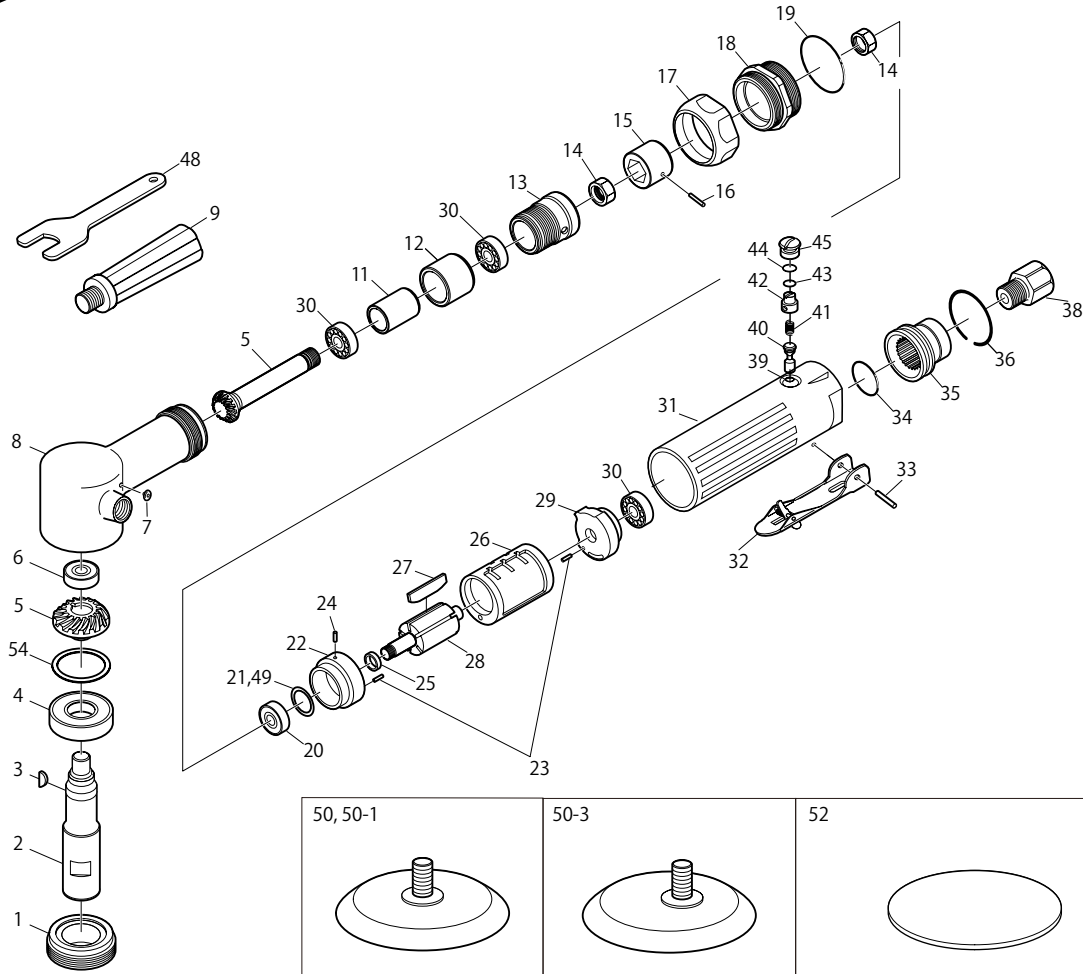

SI-2026D  
SI-2026E

125φmmアングルディスクサンダー(マジックパッド仕様)

125φmmアングルディスクサンダー(ランダムパッド仕様)

図番	パーツNO.	品名	員数	単価	図番	パーツNO.	品名	員数	単価
1	135-8	スピンドルナット	1	1,340	28	130-3	ローター	1	3,890
2	136K-1	スピンドル	1	4,100	29	133-4A	リアエンドプレート	1	3,450
3	650-30	キー	1	180	30	EE-3	ボールベアリング	3	500
4	6203LLU	ボールベアリング	1	800	31	133-1	モーターハウジング	1	7,800
5	135-11CP	ピニオン・ベベルギアセット	1	5,850	32	350-2L	スロットルレバー	1	860
6	626	ボールベアリング	1	500	33	30-24	レバーピン	1	40
7	1071C-16	グリスプラグ	1	500	34	620-28	O-リング	1	100
8	136K-3	アングルヘッド(グリスプラグ付)	1	8,580	35	620-18CP	デフレクターCP	1	800
9	240-50	デッドハンドル	1	1,640	36	620-30	リテーナーリング	1	150
11	135-25	スペーサーB	1	430	38	180-1SC	インレットブッシングCP	1	840
12	135-26	スペーサーA	1	630	39	P-5	O-リング	1	40
13	135-9	ピニオンベアリングナット	1	1,860	40	350-5	バルブシャフト	1	900
14	132-16	ドライブナット	2	1,000	41	350-7	バルブスプリング	1	120
15	132-39	カップリング	1	580	42	350-8A	エアレギュレーター	1	450
16	20-20	ロールピン	1	40	43	P-8	O-リング	1	50
17	132-14	カップリングナット	1	1,740	44	P-11	O-リング	1	50
18	132-15	ロックリング	1	2,160	45	350-10	バルブスクリュウ	1	350
19	982-31	O-リング	1	120	48	660-19	スパナレンチ	1	1,100
20	6000ZZ	ボールベアリング	1	700	49	350-29	シム(0.05mm)	1	420
21	350-20	シム(0.03mm)	1	420	50	491-101	125φマジックパッド(穴なし)	1	4,500
22	133-16A	フロントエンドプレート	1	2,520	50-1	491-100	125φレザーパッド(穴なし)	1	3,500
23	25-5	ロールピン	2	40	52	1041-100	125φ穴なしクッションパッド(M(1P/C 5枚入))	1P/C	5,200
24	25-4	ロールピン	1	40	54	135-1	シム(0.01mm)	1	420
25	350-18	カラー	1	720					
26	130-2A	シリンドラー	1	6,420					
27	130-5	ローターブレード	5	480					
							SI-2026E		
					50-3	491-110	125φランダムマジックパッド	1	5,000