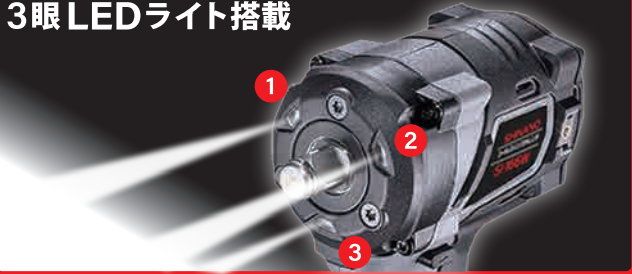

コードレスインパクトレンチ

SI-166W バッテリーパック 2個付 **オープン価格**

SI-166W-1 バッテリーパック 1個付 **オープン価格**

SI-166WH 本体のみ **オープン価格**

- 耐久性の高いブラシレスモーター採用
- 締め付け最大トルク 340N.m
- 緩め最大トルク 360N.m
- 質量 1.48kg* の軽量タイプ (*バッテリーパック含む)

暗い場所での作業も明るく照らす
3眼 LEDライト搭載

差込角	12.7mm	無負荷回転数	0~2,800 r.p.m.
締め付けモード 4段階の トルク目安※	① 弱 (約70~90Nm)	全長	134mm
	② 中 (約120~170Nm)	高さ	232mm
	③ 強 (約220~270Nm)	重量	1.48kg (バッテリーパック含む)
	④ フル出力 (340Nm)	バッテリーパック	10.8V 4.0Ahリチウムイオン
リバーストルク	360Nm※		