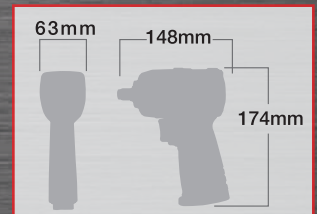

※台数無くなり次第終了となります。ご了承ください。

Limited Edition

限定1000台

PNEUMATIC TOOLS
SHINANO INC.

SI-1600CBL

12.7mm角インパクトレンチ 限定ブルーモデル

仕様

- 差込角 : 12.7mm
- 能力ボルト径 : 16mm
- 最高トルク : 480Nm
- 全長 : 148mm
- 質量 : 1.05Kg
- 空気消費量 : 0.65m³/min
- 騒音値 : 93dB(A)