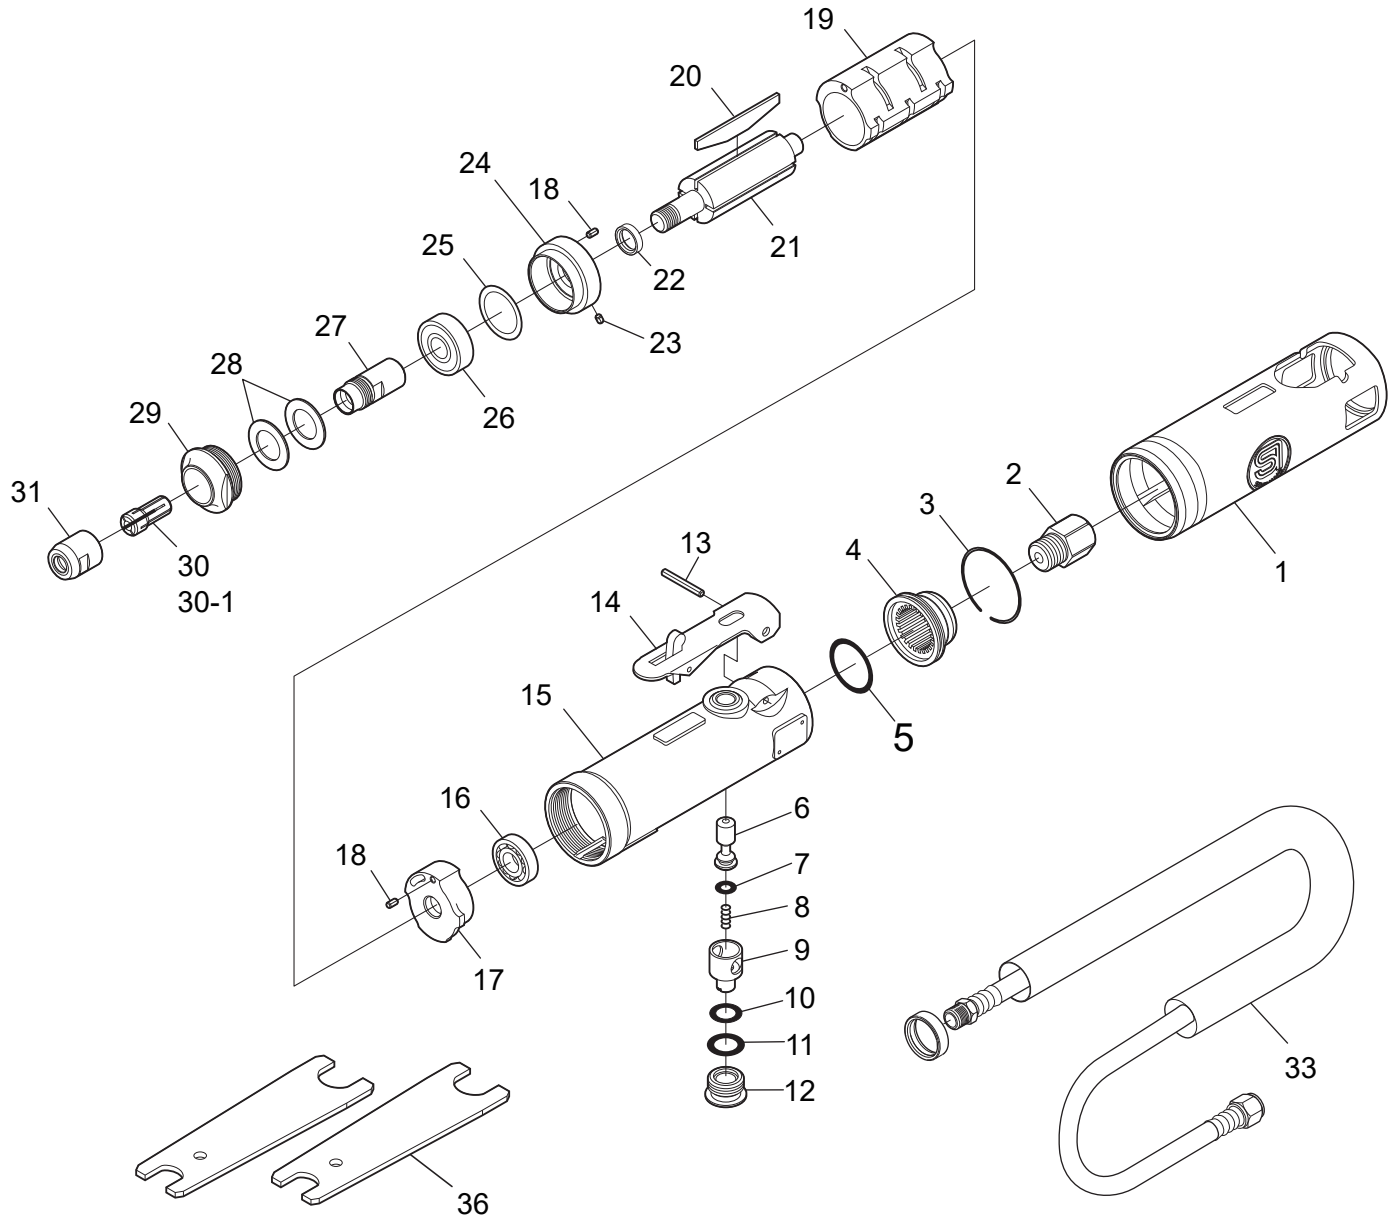

ダイグラインダー

SI-SG60E-6L (6mmコレット)

SI-SG60E-6L-1/4 (6.35mmコレット)

図番	パーツNo.	品名	員数	単価	図番	パーツNo.	品名	員数	単価
1	133-10ARSI	ハウジングカバー	1	1,650	18	25-5	ロールピン	2	50
2	180-1SC	インレットブッシングC P	1	920	19	130-2	シリンダー	1	7,060
3	620-30	リテーナーリング	1	170	20	130-5	ローターブレード	4	530
4	620-18	デフレクターC P	1	880	21	133SE-1	ローター	1	3,850
5	620-28	O-リング	1	110	22	350-18	カラー	1	790
6	350-5	バルブシャフト	1	990	23	25-3.5	ロールピン	1	50
7	P-5	O-リング	1	50	24	620-10	フロントエンドプレート	1	2,620
8	350-7	バルブスプリング	1	130	25	350-20	シム (0.03MM)	1	460
9	350-8	エアレギュレーター	1	500	26	6000ZZ	ボールベアリング	3	770
10	P-8	O-リング	1	60	27	892SE-1	スピンドル	2	5,200
11	P-11	O-リング	1	60	28	620-20	ワッシャー	2	200
12	350-10	バルブスクリュウ	1	390	29	892SE-4	ロックナット	1	3,230
13	30-24	レバーピン	1	50	30	892SE-2	6mmコレット	1	5,500
14	350-2L	スロットルレバー	1	950	30-1	892SE-2A	1/4 (6.35mm) コレット	1	5,500
15	133-2	モーターハウジング	1	3,080	31	892SE-3	コレットナット	1	2,380
16	EE-3	ボールベアリング	1	550	32	350-28	スパナレンチ	2	880
17	133-4A	リアエンドプレート	1	3,800	33	106-2MASCP	ワイブハウス Assy (バンド付)	1	3,960