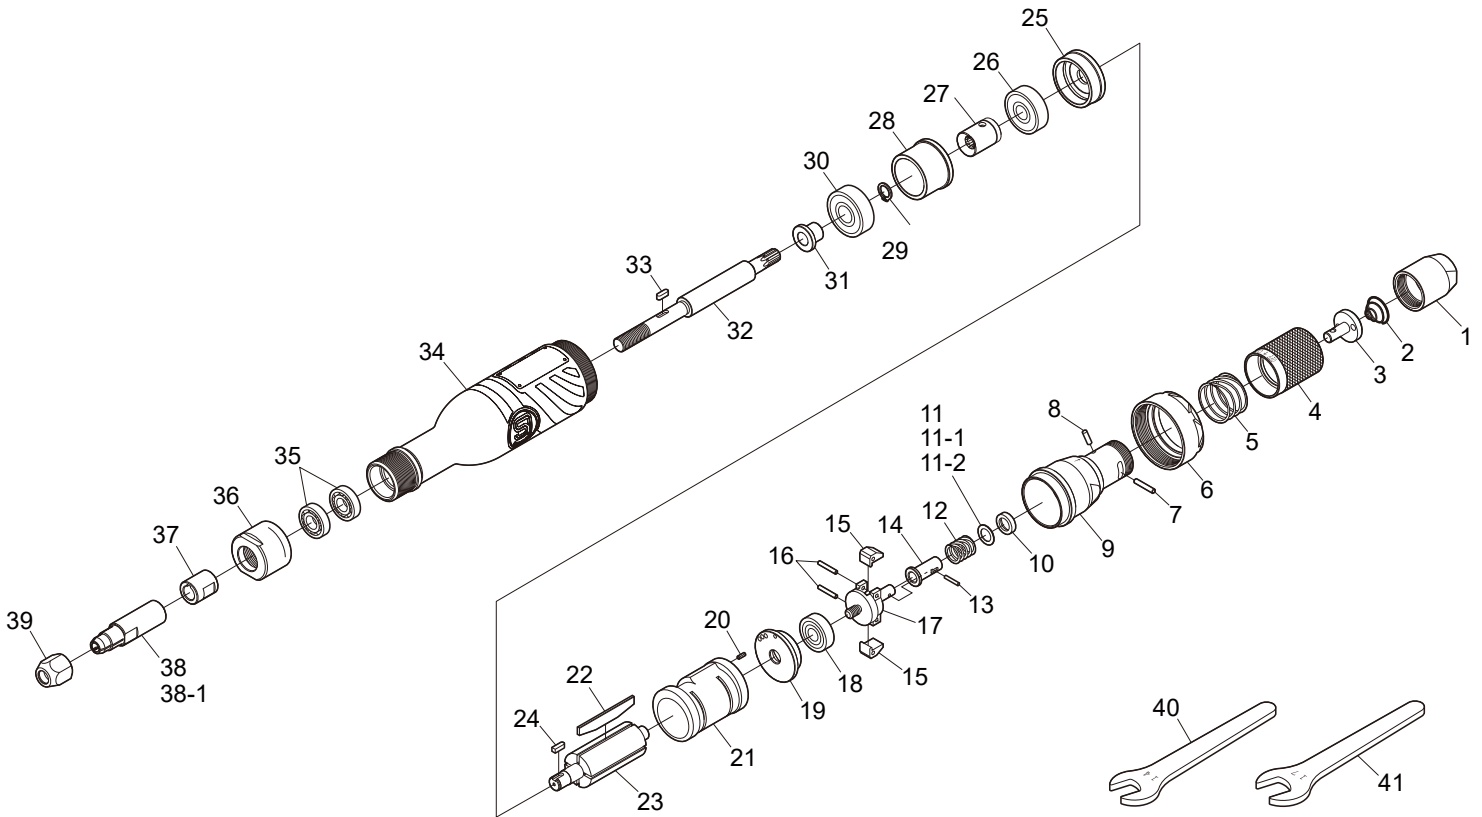

ストレート・グラインダー

SI-SG3-CR (6mmコレット)

SI-SG3-CR-1/4 (6.35mmコレット)

図番	パーツNo.	品名	員数	単価	図番	パーツNo.	品名	員数	単価
1	630-29	インレットブッシングC P	1	2,600	22	630-13	ローターブレード	4	480
2	630-28	バルブスプリング	1	300	23	630-14	ローター	1	5,400
3	630-27	バルブ	1	1,100	24	630-11	キー	1	200
4	630-26	バルブリング	1	2,700	25	630-12A	フロントエンドプレート	1	1,300
5	630-25	バルブスプリング	1	600	26	6200ZZ	ボールベアリング	1	700
6	630-24	モーターロックナット	1	3,600	27	630-10	カップリング	1	2,750
7	3000-16-8	ニードルローラー	1	100	28	630-9	モータースペーサー	1	1,330
8	502-32	ニードルローラー	1	50	29	JS-9	リテーナーリング	1	60
9	630-23CP	ガバナケースC P	1	9,650	30	6201ZZ	ボールベアリング	1	700
10	242-31	カラー	1	550	31	630-8	シャフトスペーサー	1	1,320
11	242-32A	シム0. 2	1	70	32	630-7	スピンドルシャフト	1	3,900
11-1	242-32B	シム0. 3	1	80	33	630-4	キー	1	240
11-2	242-32C	シム0. 5	1	90	34	630SIL-1	モーターハウジング	1	9,000
12	630G-5	ガバナスプリング	1	350	35	EE-3	ボールベアリング	2	500
13	242-33	ニードルピン	1	70	36	630-5	フロントナット	1	1,890
14	242-29	プランジャー	1	950	37	630-3	スピンドルカラー	1	2,200
15	242-27	ウエイト	2	2,130	38	630-2	6mmコレット	1	3,400
16	2500-15-8	ニードルローラー	2	90	38-1	630-2A	1/4 (6. 35mm) コレット	1	1,033
17	630-17	ガバナハウジング	1	5,300	39	630-1	コレットナット	1	1,770
18	609ZZ	ボールベアリング	1	1,800	40	630-30	スパナレンチ	1	750
19	630-16A	リアエンドプレート	1	1,200	41	630-31	スパナレンチ	1	750
20	20-6	ロールピン	1	40					
21	630-15	シリンダー	1	7,800					