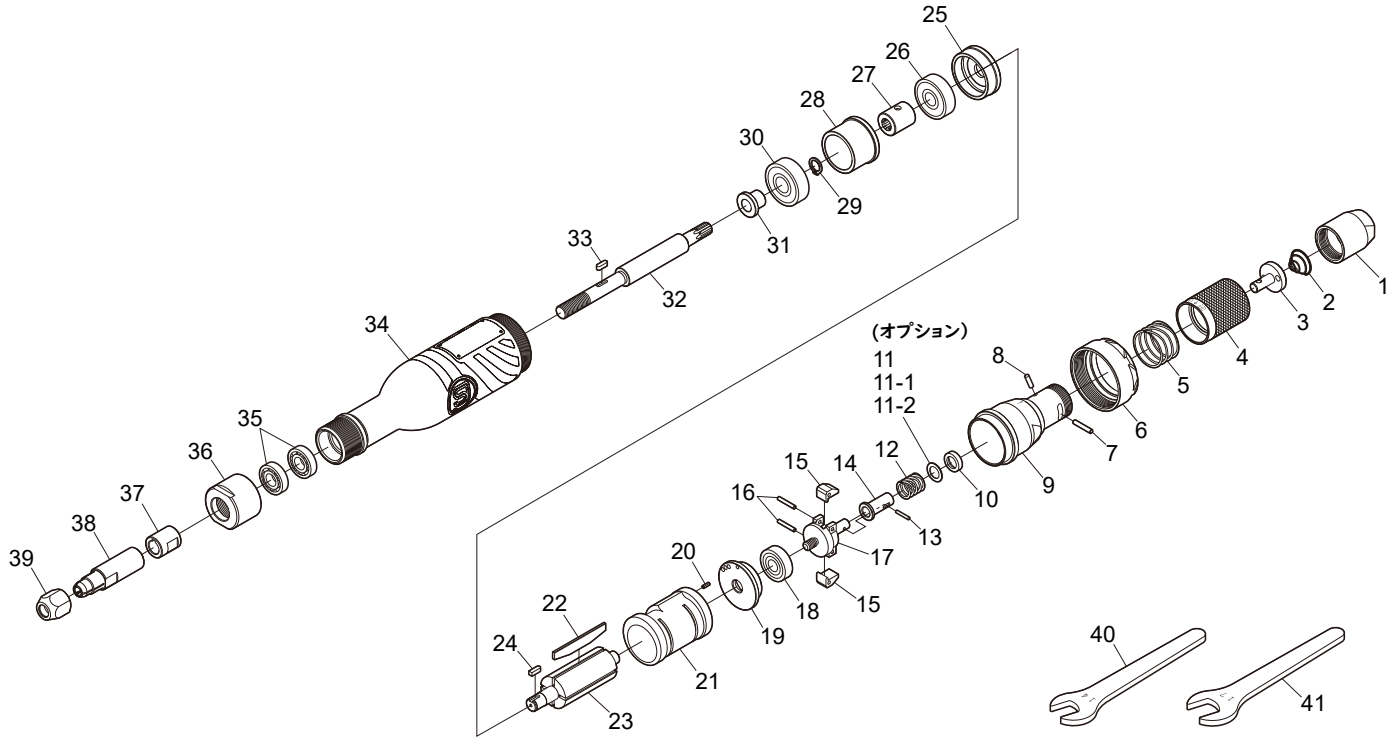

SI-SG3-CR ストレート・グラインダー

図番	パーツNo.	品名	員数	単価	図番	パーツNo.	品名	員数	単価
1	630-29	インレットブッシングCP	1	2,600	22	630-13	ローターブレード	4	480
2	630-28	バルブスプリング	1	300	23	630-14	ローター	1	5,400
3	630-27	バルブ	1	1,100	24	630-11	キー	1	200
4	630-26	バルブリング	1	2,700	25	630-12A	フロントエンドプレート	1	1,300
5	630-25	バルブスプリング	1	600	26	6200ZZ	ボールベアリング	1	700
6	630-24	モーターロックナット	1	3,600	27	630-10	カップリング	1	2,750
7	3000-16-8	ニードルローラー	1	100	28	630-9	モータースペーサー	1	1,330
8	502-32	ニードルローラー	1	50	29	JS-9	リテーナーリング	1	60
9	630-23CP	ガバナケースCP	1	9,650	30	6201ZZ	ボールベアリング	1	700
10	242-31	カラー	1	550	31	630-8	シャフトスペーサー	1	1,320
11	242-32A	シム0.2	1	70	32	630-7	スピンドルシャフト	1	3,900
11-1	242-32B	シム0.3	1	80	33	630-4	キー	1	240
11-2	242-32C	シム0.5	1	90	34	630SIL-1	モーターハウジング	1	9,000
12	630G-5	ガバナスプリング	1	350	35	EE-3	ボールベアリング	2	500
13	242-33	ニードルピン	1	70	36	630-5	フロントナット	1	1,890
14	242-29	プランジャー	1	950	37	630-3	スピンドルカラー	1	2,200
15	242-27	ウエイト	2	2,130	38	630-2	6mmコレット	1	3,400
16	2500-15-8	ニードルローラー	2	90	39	630-1	コレットナット	1	1,770
17	630-17	ガバナハウジング	1	5,300	40	630-30	スパナレンチ	1	750
18	609ZZ	ボールベアリング	1	1,800	41	630-31	スパナレンチ	1	750
19	630-16A	リアエンドプレート	1	1,200					
20	20-6	ロールピン	1	40					
21	630-15	シリンダー	1	7,800					