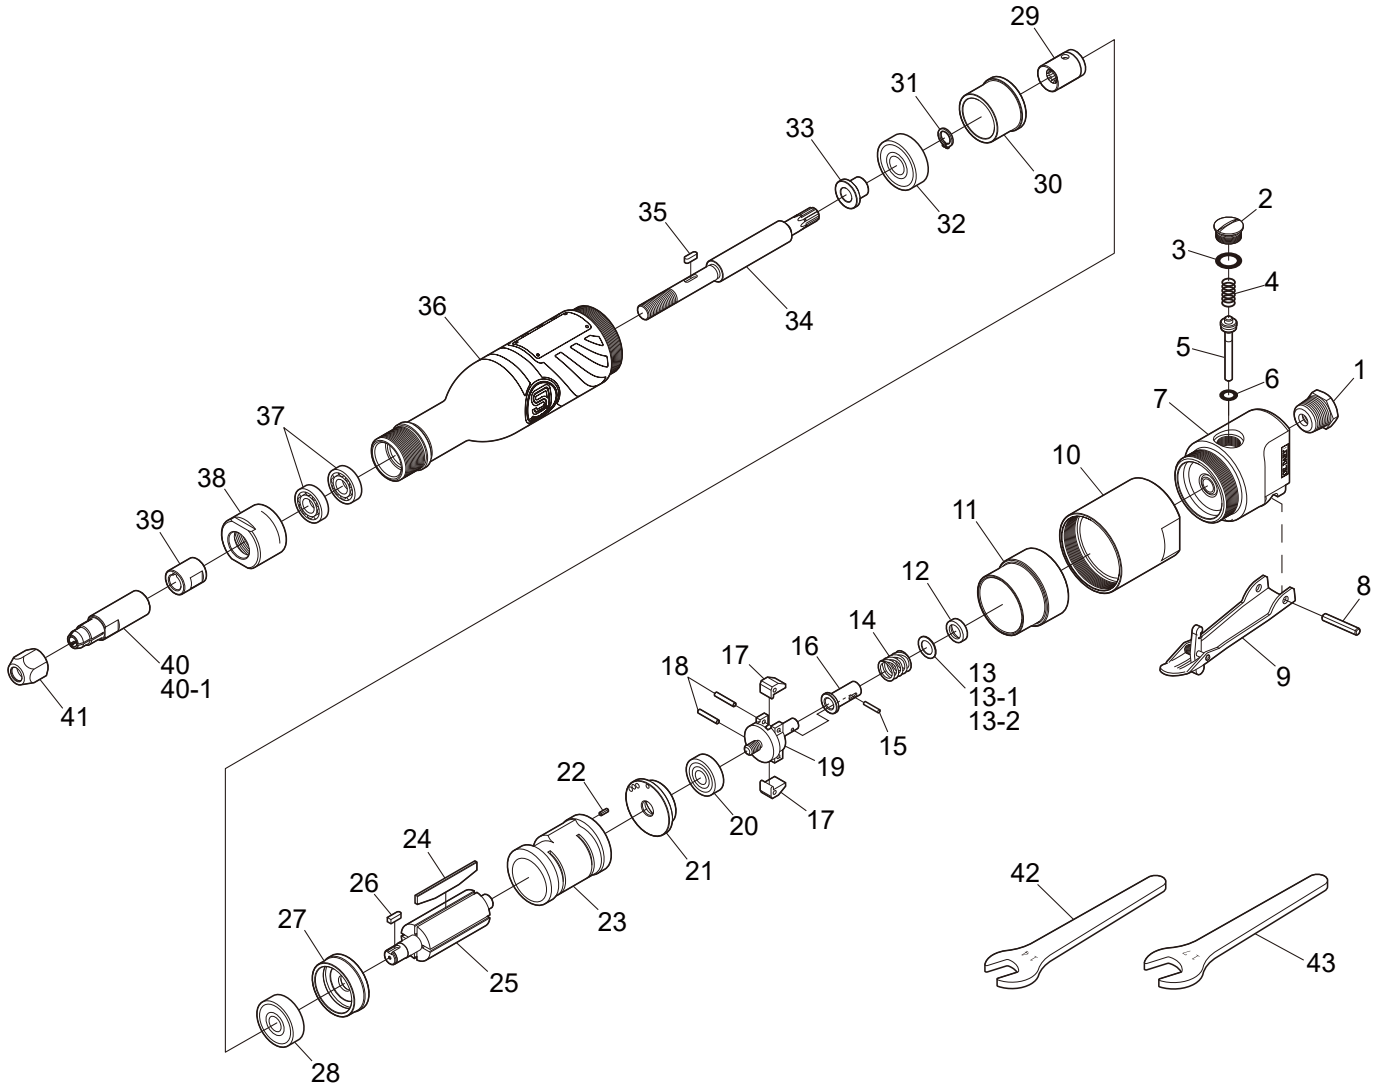

ストレートグラインダー

SI-SG3-CL (6mmコレット)

SI-SG3-CL-1/4 (6.35mmコレット)

図番	パーツNo.	品名	員数	単価	図番	パーツNo.	品名	員数	単価
1	670-22CP	インレットブッシングCP	1	850	22	20-5	ロールピン	1	50
2	230-68	バルブスクリュウ	1	250	23	630-15	シリンダー	1	8,580
3	P-10	Oーリング	1	60	24	630-13	ローターブレード	4	530
4	450-24	バルブスプリング	1	80	25	630-14	ローター	1	5,940
5	630SIL-6	バルブピン	1	1,210	26	630-11	キー	1	220
6	P-6	Oーリング	1	50	27	630-12A	フロントエンドプレート	1	1,430
7	630SIL-4	バルブハウジング	1	4,510	28	6200ZZNSK	ボールベアリング	1	1,740
8	40-25	ロールピン	1	50	29	630-10	カップリング	1	3,030
9	242SIL-7	スロットルレバー	1	1,870	30	630-9	モータースペーサー	1	1,460
10	630SIL-2	ロックリング	1	4,290	31	JS-9	リテーナーリング	1	70
11	630SIL-3	カラー	1	2,590	32	6201ZZNSK	ボールベアリング	1	1,540
12	242-31	カラー	1	610	33	630-8	シャフトスペーサー	1	1,450
13	242-32A	シム0.2	1	90	34	630-7	スピンドルシャフト	1	4,290
13-1	242-32B	シム0.3	1	90	35	630-4	キー	1	260
13-2	242-32C	シム0.5	1	100	36	630SIL-1	モーターハウジング	1	9,900
14	630G-5	ガバナスプリング	1	390	37	EE-3	ボールベアリング	2	550
15	242-33	ニードルピン	1	80	38	630-5	フロントナット	1	2,080
16	242-29	プランジャー	1	1,050	39	630-3	スピンドルカラー	1	2,420
17	242-27	ウエイト	2	2,340	40	630-2	6mmコレット	1	3,740
18	2500-15-8	ニードルローラー	2	100	40-1	630-2A	1/4 (6.35mm) コレット	1	3,740
19	630-17	ガバナハウジング	1	5,830	41	630-1	コレットナット	1	1,950
20	609ZZNSK	ボールベアリング	1	1,980	42	630-30	スパナレンチ	1	830
21	630-16A	リアエンドプレート	1	1,320	43	630-31	スパナレンチ	1	830