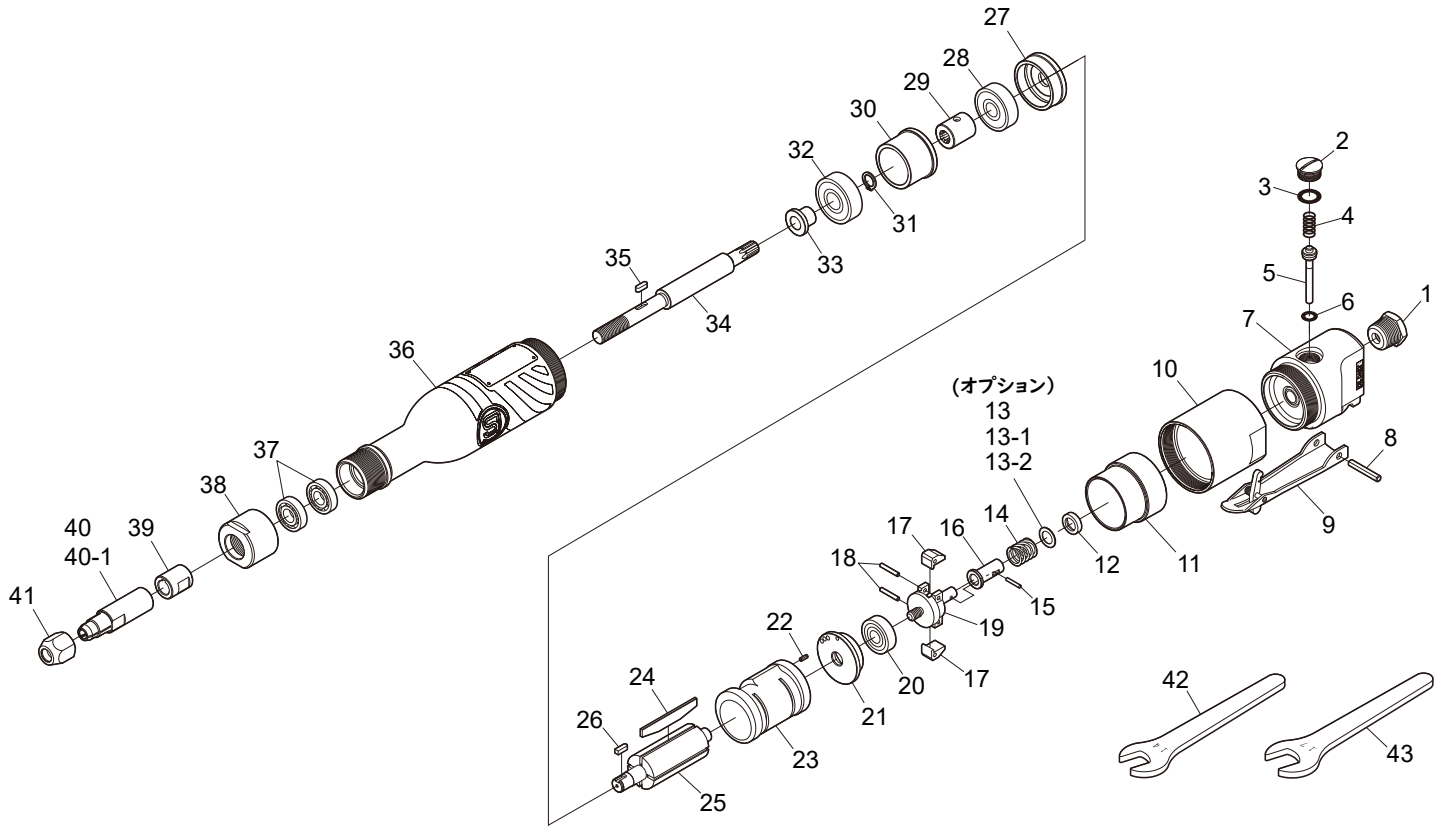

SI-SG3-CL

ストレート・グラインダー (6mm)

SI-SG3-CL-1/4

ストレート・グラインダー (6.35mm)

図番	パーツNo.	品名	員数	単価	図番	パーツNo.	品名	員数	単価
1	670-22CP	インレットブッシングC P	1	770	22	20-5	ロールピン	1	40
2	230-68	バルブスクリュー	1	230	23	630-15	シリンダー	1	7,800
3	P-10	O-リング	1	50	24	630-13	ローターブレード	4	480
4	450-24	バルブスプリング	1	70	25	630-14	ローター	1	5,400
5	630SIL-6	バルブピン	1	1,100	26	630-11	キー	1	200
6	P-6	O-リング	1	40	27	630-12A	フロントエンドプレート	1	1,300
7	630SIL-4	バルブハウジング	1	4,100	28	6200ZZNSK	ボールベアリング	1	1,580
8	40-25	ロールピン	1	40	29	630-10	カップリング	1	2,750
9	242SIL-7	スロットルレバー	1	1,700	30	630-9	モータースペーサー	1	1,330
10	630SIL-2	ロックリング	1	3,900	31	JS-9	リテーナーリング	1	60
11	630SIL-3	カラー	1	2,350	32	6201ZZNSK	ボールベアリング	1	1,400
12	242-31	カラー	1	550	33	630-8	シャフトスペーサー	1	1,320
13	242-32A	シム0.2	1	70	34	630-7	スピンドルシャフト	1	3,900
13-1	242-32B	シム0.3	1	80	35	630-4	キー	1	240
13-2	242-32C	シム0.5	1	90	36	630SIL-1	モーターハウジング	1	9,000
14	630G-5	ガバナスプリング	1	350	37	EE-3	ボールベアリング	2	500
15	242-33	ニードルピン	1	70	38	630-5	フロントナット	1	1,890
16	242-29	プランジャー	1	950	39	630-3	スピンドルカラー	1	2,200
17	242-27	ウエイト	2	2,130	40	630-2	6mm コレット	1	3,400
18	2500-15-8	ニードルローラー	2	90	40-1	630-2A	1/4 (6.35mm) コレット	1	3,400
19	630-17	ガバナハウジング	1	5,300	41	630-1	コレットナット	1	1,770
20	609ZZNSK	ボールベアリング	1	1,800	42	630-30	スパナレンチ	1	750
21	630-16A	リアエンドプレート	1	1,200	43	630-31	スパナレンチ	1	750