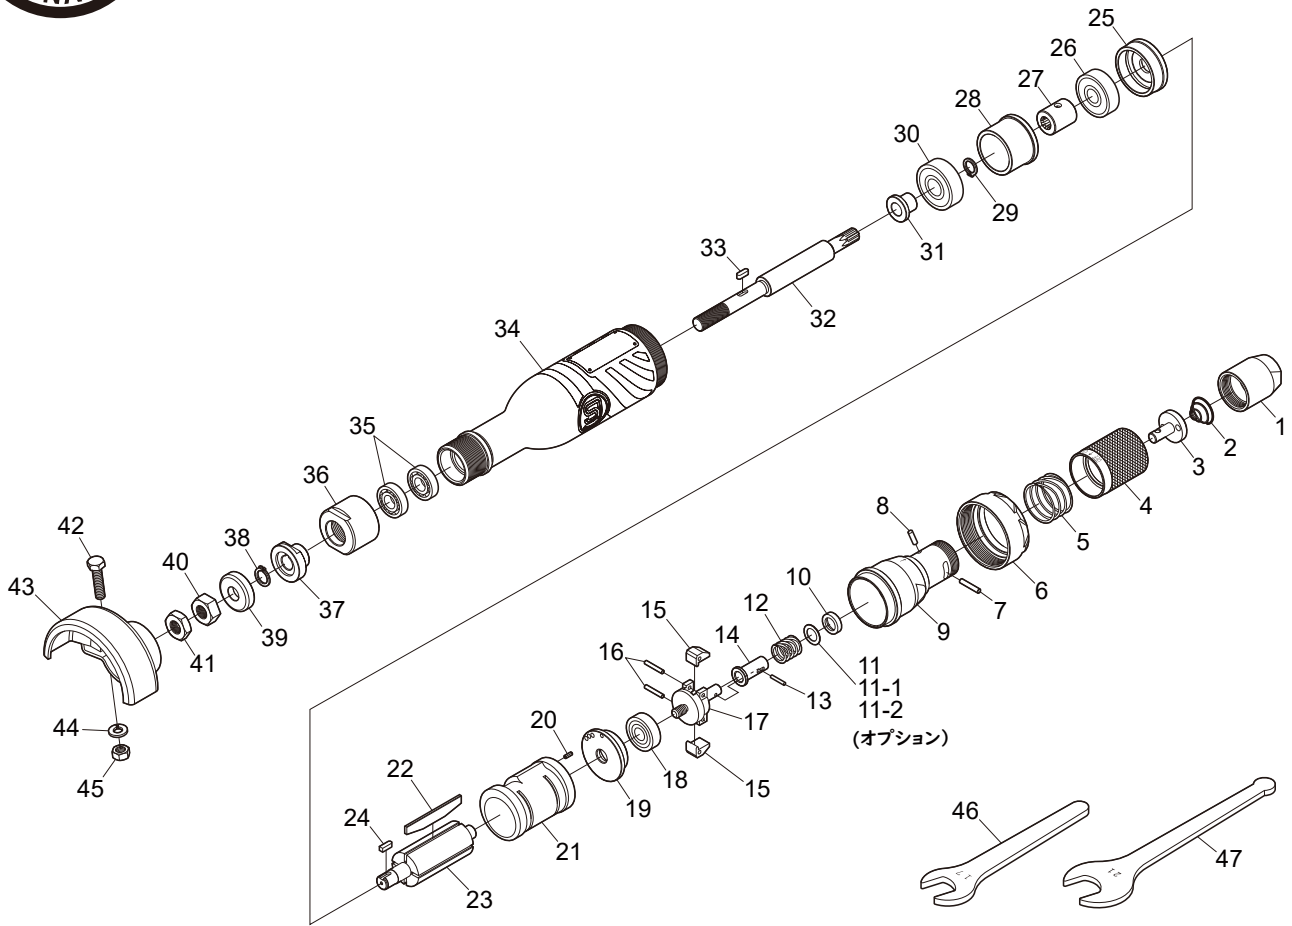

SI-SG3-3R ストレート・グラインダー

図番	パーツNo.	品名	員数	単価	図番	パーツNo.	品名	員数	単価
1	630-29	インレットブッシングCP	1	2,600	24	630-11	キー	1	200
2	630-28	バルブスプリング	1	300	25	630-12A	フロントエンドプレート	1	1,300
3	630-27	バルブ	1	1,100	26	6200ZZ	ボールベアリング	1	700
4	630-26	バルブリング	1	1,100	27	630-10	カップリング	1	2,750
5	630-25	バルブスプリング	1	600	28	630-9	モータースペーサー	1	1,330
6	630-24	モーターロックナット	1	3,600	29	JS-9	リテーナーリング	1	60
7	3000-16-8	ニードルローラー	1	100	30	6201ZZ	ボールベアリング	1	700
8	502-32	ニードルローラー	1	50	31	630-8	シャフトスペーサー	1	1,320
9	630-23CP	ガバナケースCP	1	9,650	32	630G-1	スピンドルシャフト	1	3,900
10	242-31	カラー	1	550	33	630-4	キー	1	240
11	242-32A	シム0.2	1	70	34	630SIL-1	モーターハウジング	1	9,000
11-1	242-32B	シム0.3	1	80	35	EE-3	ボールベアリング	2	500
11-2	242-32C	シム0.5	1	90	36	630-5	フロントナット	1	1,890
12	630G-5	ガバナスプリング	1	350	37	630G-2	ディスクレシーバー	1	1,650
13	242-33	ニードルピン	1	70	38	JS-10	リテーナーリング	1	60
14	242-29	プランジャー	1	950	39	630G-3	ディスクワッシャー	1	1,060
15	242-27	ウエイト	2	2,130	40	N1W3/8-16	ナット	2	80
16	2500-15-8	ニードルローラー	2	90	41	N3W3/8-16	ナット	2	100
17	630-17	ガバナハウジング	1	5,300	42	WM60-250	ボルト	1	100
18	609ZZ	ボールベアリング	1	1,800	43	630G-8	ディスクカバー	1	2,000
19	630-16A	リアエンドプレート	1	1,200	44	HSW-60	ワッシャー	1	40
20	20-6	ロールピン	1	40	45	N2-M60	ナット	1	50
21	630-15	シリンダー	1	7,800	46	630-30	スパナレンチ	1	750
22	630-13	ローターブレード	4	480	47	630G-6	スパナレンチ	1	1,000
23	630-14	ローター	1	5,400					