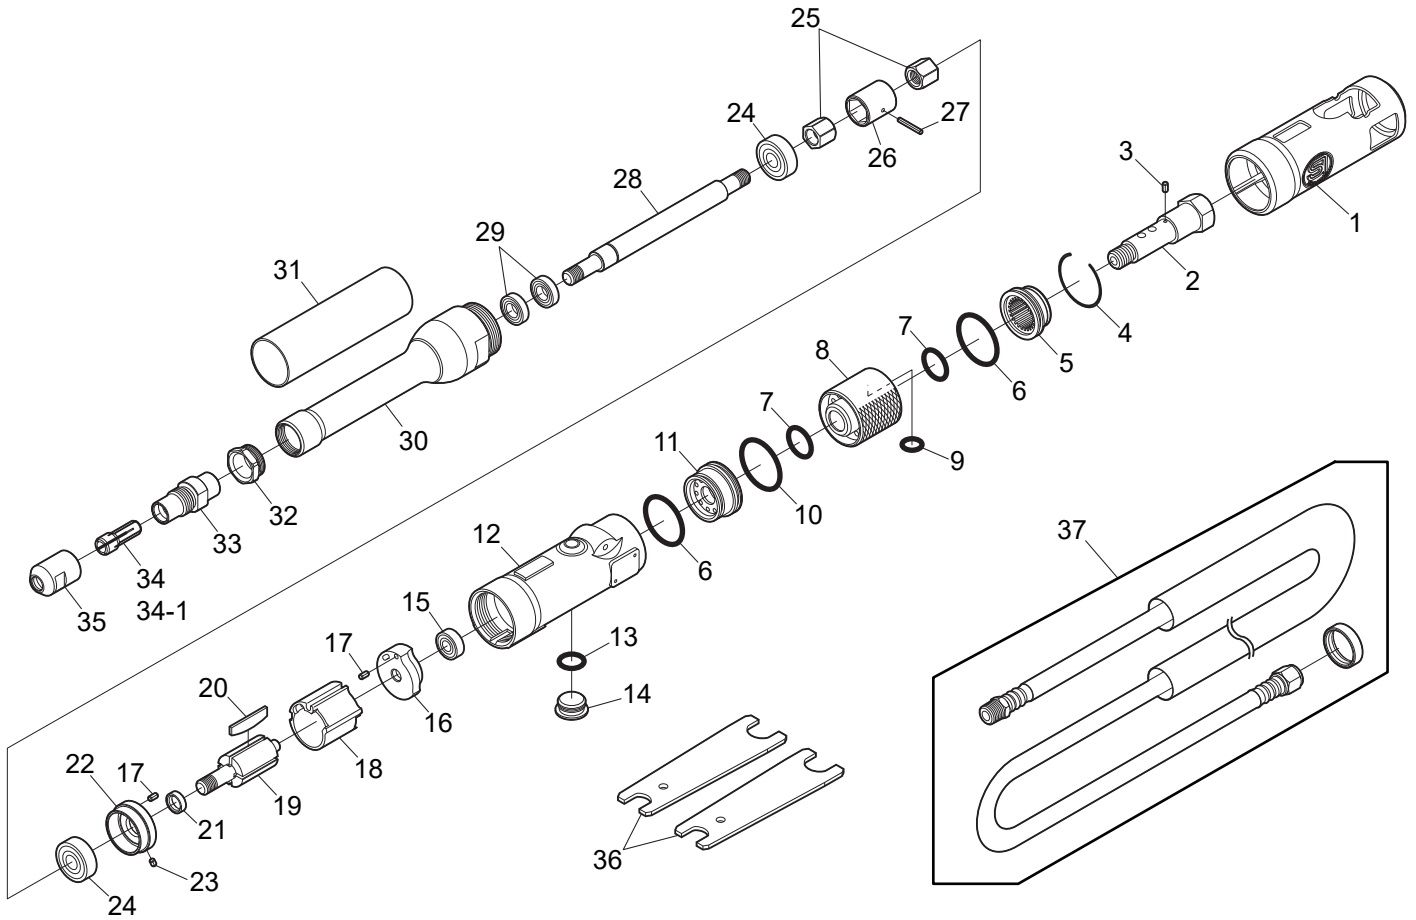

# SI-SG20E-6RL

ダイグラインダー  
(6mmコレット)

# SI-SG20E-6RL-1/4

ダイグラインダー  
(6.35mmコレット)

図番	パーツNo.	品名	員数	単価	図番	パーツNo.	品名	員数	単価
1	114SE-6	ハウジングカバー	1	1,600	21	330-18	カラー	1	650
2	612SE-9	インレットブッシング	1	2,600	22	610S-1	フロントエンドプレート	1	1,620
3	15-4	ロールピン	1	40	23	25-3.5	ロールピン	1	40
4	610-30	リテーナーリング	1	180	24	608ZZ	ボールベアリング	2	600
5	610-29	デフレクターC P	1	990	25	612LSE-6	カップリングナット	2	1,700
6	620-28	O-リング	2	100	26	612LSE-5	カップリング	1	1,900
7	S-12	O-リング	2	80	27	20-16	ロールピン	1	40
8	612SE-8AS	パルプリング	1	5,600	28	612LSE-3	エクステンションシャフト	1	4,400
9	612SE-10	O-リング	1	100	29	688ZZ	ボールベアリング	2	800
10	210R-7	O-リング	1	60	30	612LSE-2	エクステンションハウジング	1	9,500
11	612SE-7	カラー	1	2,100	31	612LSE-4	エクステンションカバー	1	2,400
12	612SE-11CP	モーターハウジングC P	1	10,000	32	612LSE-1	スピンドルロックナット	1	1,400
13	P-10	O-リング	1	50	33	612SE-1	スピンドル	1	4,500
14	330-10A	パルプナット	1	350	34	114SE-3	6mmコレット	1	5,000
15	696ZZ	ボールベアリング	1	600	34-1	114SE-3A	1/4 (6.35mm) コレット	1	5,000
16	610S-2	リアエンドプレート	1	2,900	35	114SE-2	コレットナット	1	2,120
17	25-5	ロールピン	2	40	36	350-28	スパナレンチ	2	800
18	330-30B	シリンダー	1	オープン価格	37	106-9MASCP	ワイブホース A s s y (バンド付)	1	3,600
19	330-15	ローター	1	4,620					
20	330-16	ローターブレード	4	280					