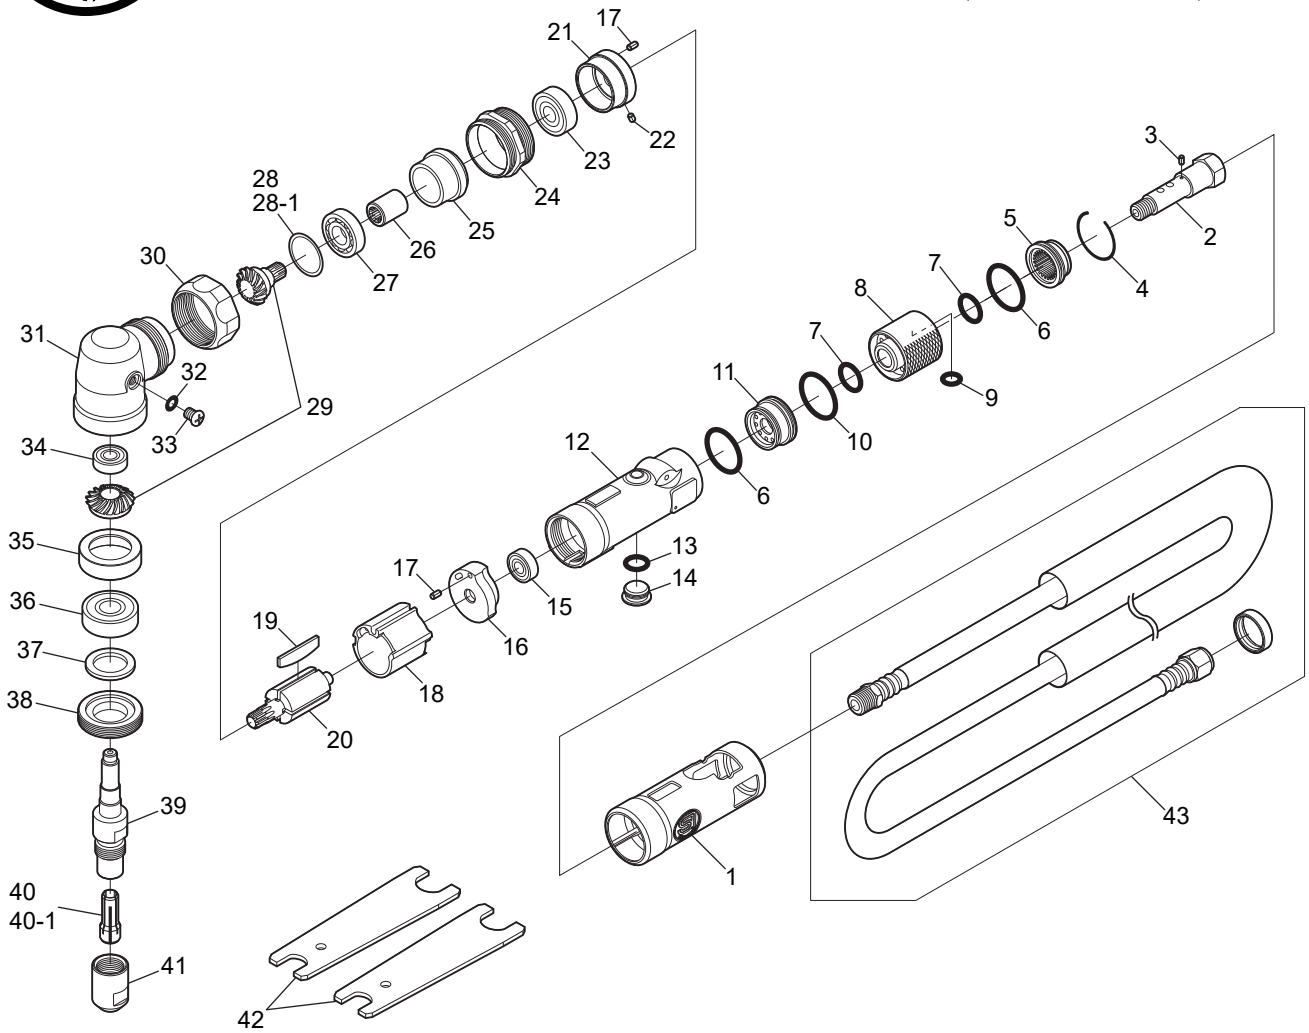

SI-AG20E-6R

アングルダイグラインダー
(6mmコレット)

SI-AG20E-6R-1/4

アングルダイグラインダー
(6.35mmコレット)

図番	パーツNo.	品名	員数	単価	図番	パーツNo.	品名	員数	単価
1	114SE-6	ハウジングカバー	1	1,600	24	115MSN-2	ロックリング	1	2,160
2	612SE-9	インレットブッシング	1	2,600	25	114DA-10	ピニオンカラー	1	2,200
3	15-4	ロールピン	1	40	26	114DA-7	カップリング	1	2,200
4	610-30	リテーナーリング	1	180	27	EE-3	ボールベアリング	1	500
5	610-29	デフレクターC P	1	990	28	330-20	シム	1	400
6	620-28	O-リング	2	100	28-1	330-29	シム	1	400
7	S-12	O-リング	2	80	29	114H-3CP	ピニオン・ベベルギアセット	1	7,000
8	612SE-8AS	バルブリング	1	5,600	30	114-4B	カップリングナット	1	2,200
9	612SE-10	O-リング	1	100	31	114SE-5B	アングルヘッド	1	4,800
10	210R-7	O-リング	1	60	32	S-5	O-リング	1	40
11	612SE-7	カラー	1	2,100	33	AM50-60	スクリュウ	1	20
12	612SE-11CP	モーターハウジングC P	1	10,000	34	R4-7Z	ボールベアリング	1	700
13	P-10	O-リング	1	50	35	114DA-9	スペーサー	1	2,500
14	330-10A	バルブナット	1	350	36	6000ZZ	ボールベアリング	1	700
15	696ZZ	ボールベアリング	1	600	37	243-4	フェルトシール	1	150
16	610S-2	リアエンドプレート	1	2,900	38	114SE-4	ロックナット	1	1,200
17	25-5	ロールピン	2	40	39	114SE-1	スピンドル	1	4,500
18	330-30B	シリンダー	1	オープン価格	40	114SE-3	6mmコレット	1	5,000
19	330-16	ローターブレード	4	280	40-1	114SE-3A	1/4 (6.35mm) コレット	1	5,000
20	114DA-1	ローター	1	4,800	41	114SE-2	コレットナット	1	2,120
21	114DA-11	フロントエンドプレート	1	2,400	42	350-28	スパナレンチ	2	800
22	25-3.5	ロールピン	1	40	43	106-9MASCP	ワイブホースA s s y (バンド付)	1	3,600
23	608ZZ	ボールベアリング	1	600					