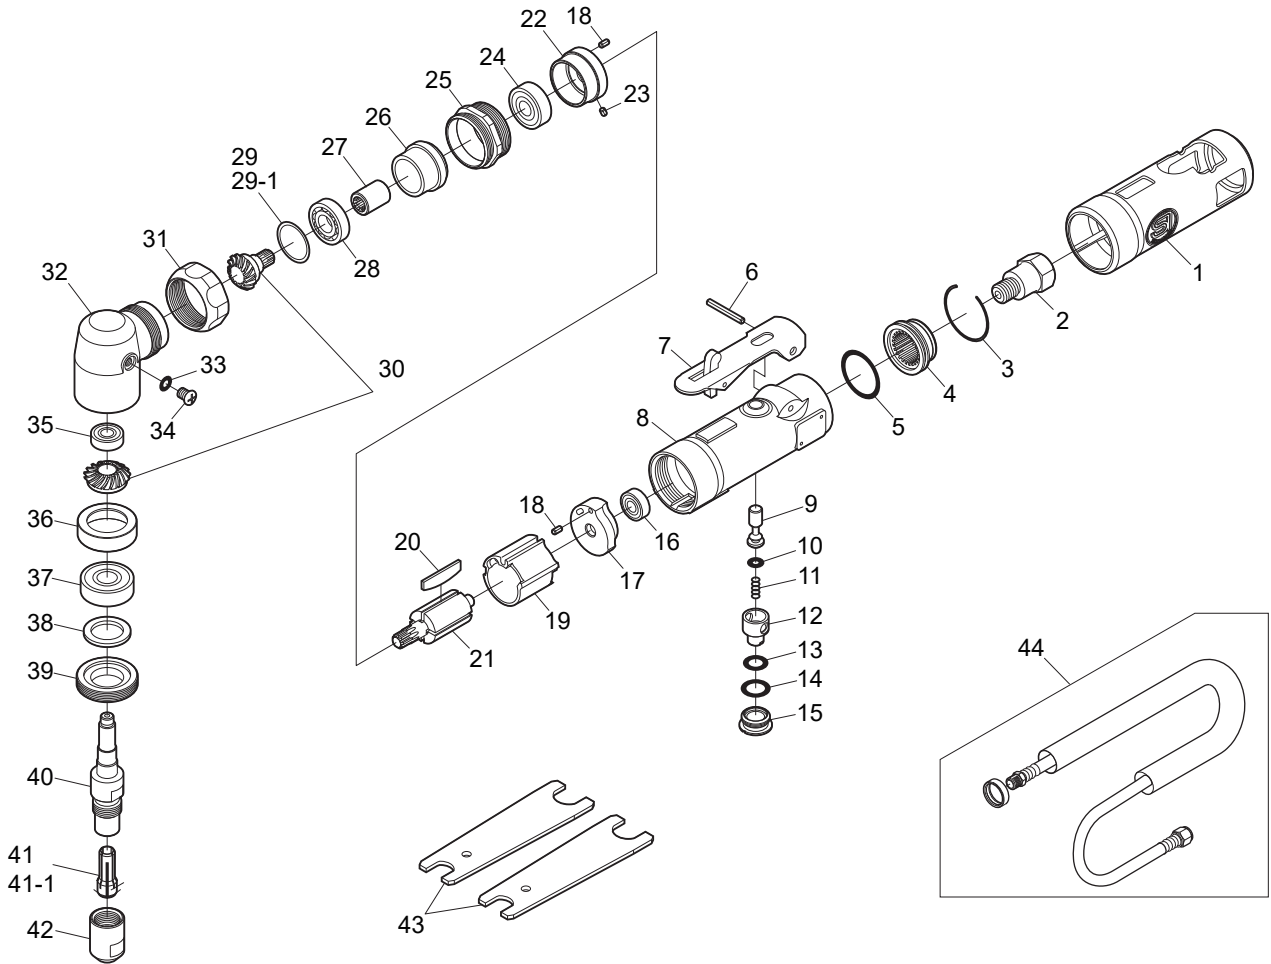

SI-AG20E-6L ダイグラインダー (6mmコレット)

SI-AG20E-6L-1/4 ダイグラインダー (6.35mmコレット)

図番	パーツNo.	品名	員数	単価	図番	パーツNo.	品名	員数	単価
1	114SE-6	ハウジングカバー	1	1,600	24	608ZZ	ボールベアリング	1	600
2	610-2SC	インレットブッシングC P	1	800	25	115MSN-2	ロックリング	1	2,160
3	610-30	リテーナーリング	1	180	26	114DA-10	ピニオンカラー	1	2,200
4	610-29CP	デフレクターC P	1	990	27	114DA-7	カップリング	1	2,200
5	S-22.4	O-リング	1	80	28	EE-3	ボールベアリング	1	500
6	30-24	レバーピン	1	40	29	330-20	シム	1	400
7	350-2L	スロットレバー	1	860	29-1	330-29	シム	1	400
8	612-1	モーターハウジングC P	1	9,500	30	114H-3CP	ピニオン・ベベルギアセット	1	7,000
9	330-5	バルブシャフト	1	760	31	115MSN-3	カップリングナット	1	2,600
10	P-4	O-リング	1	40	32	114SE-5A	アングルヘッド	1	4,800
11	350-7	バルブスプリング	1	120	33	S-5	O-リング	1	40
12	330-8	エアーレギュレーター	1	450	34	AM50-60	スクリュウ	1	20
13	P-8	O-リング	1	50	35	R4-ZZ	ボールベアリング	1	700
14	P-10	O-リング	1	50	36	114DA-9	スペーサー	1	2,500
15	330-10	バルブスクリュウ	1	350	37	6000ZZ	ボールベアリング	1	700
16	696ZZ	ボールベアリング	1	600	38	243-4	フェルトシール	1	150
17	610S-2	リアエンドプレート	1	2,900	39	114SE-4	ロックナット	1	1,200
18	25-5	ロールピン	2	40	40	114SE-1	スピンドル	1	4,500
19	330-30	シリンダー	1	3,120	41	114SE-3	6mmコレット	1	5,000
20	330-16	ローターブレード	4	280	41-1	114SE-3A	1/4 (6.35mm) コレット	1	5,000
21	114DA-1	ローター	1	4,800	42	114SE-2	コレットナット	1	2,120
22	114DA-11	フロントエンドプレート	1	2,400	43	350-28	スパナレンチ	2	800
23	25-3.5	ロールピン	1	40	44	106-9MAS	ワイブホースA s s y	1	3,600