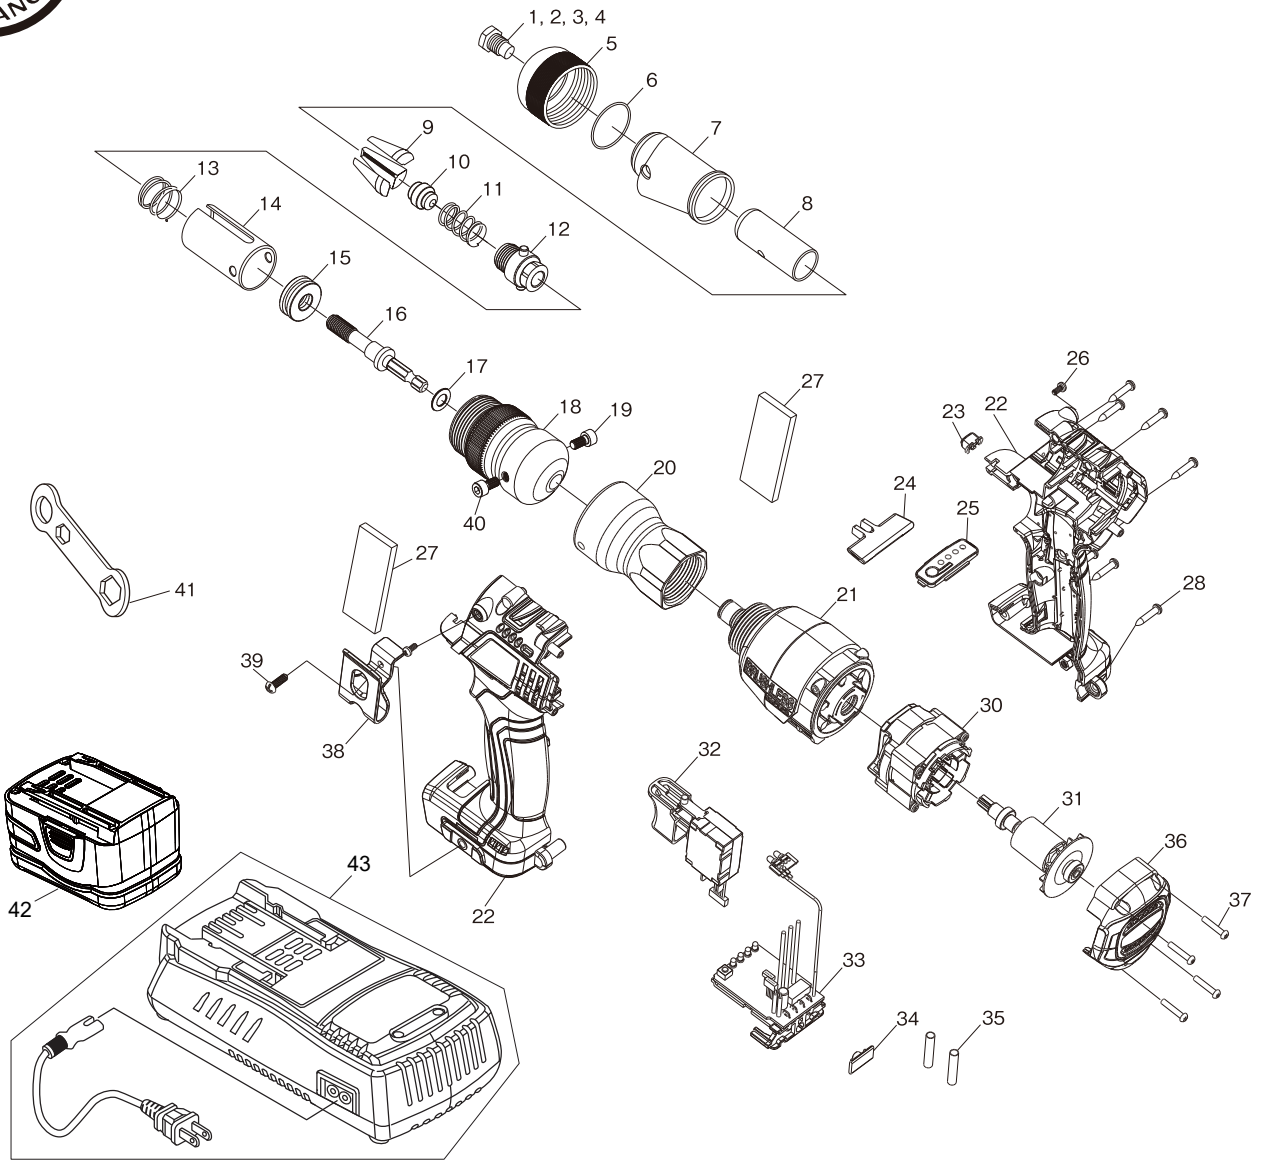

## コードレス ブラインド リベッター

図番	パーツNo.	品名	員数	単価	図番	パーツNo.	品名	員数	単価
1	59931426	ノーズピース (Φ4. 8)	1	900	24	30731529	正逆切替レバー	1	900
2	59931452	ノーズピース (Φ3. 2)	1	900	25	30731295	パネル	1	1,400
3	59931427	ノーズピース (Φ4. 0)	1	900	26	20930123	スクリウ	2	150
4	59931425	ノーズピース (Φ6. 4)	1	900	27	30430170	フォーム	2	180
5	59931482	ハウジングリング	1	4,000	28	20930159	スクリウ	8	100
6	59931481	Oーリング	1	180	30	10430715	スターター	1	13,000
7	59931480	フレームヘッド	1	4,800	31	RS9910654	モーターCP	1	12,000
8	59931421	ジョーハウジング	1	5,000	32	RS9910596	スイッチ組立	1	6,500
9	59931453	ジョー (1セット 3個入)	1	1,800	33	RS13N1275	PCBセット	1	15,000
10	59931479	ジョープッシャー	1	1,000	34	30630910	クッション	1	100
11	59931422	スプリング	1	1,000	35	10230027	チューブ	2	100
12	59931423	プラグ	1	7,800	36	30231042	リアカバー	1	900
13	59931478	スプリング	1	700	37	20930333	スクリウ	4	50
14	59931477	シリンダー	1	4,000	38	20031631	フック	1	1,000
15	59931476	ベアリング	1	2,000	39	20930208	スクリウ	1	100
16	59931424	シャフト	1	7,000	40	59931474	スクリウ	1	200
17	59931475	ケースワッシャー	1	200	41	59931483	スパナ	1	1,000
18	59931484	メタルハウジング	1	6,000	42	SI-B2045LA-2	リチウムイオン電池パック	1	オープン価格
19	59931473	スクリウ	1	200	43	SI-DC20UN37-30A	充電器 (JPプラグ付)	1	オープン価格
20	20230536	ロックリング	1	6,000					
21	RS9910657	ギアCP	1	18,000					
22	RS9910573	ハウジングボディCP	1	6,000					
23	30630935	LEDホルダー	1	500					