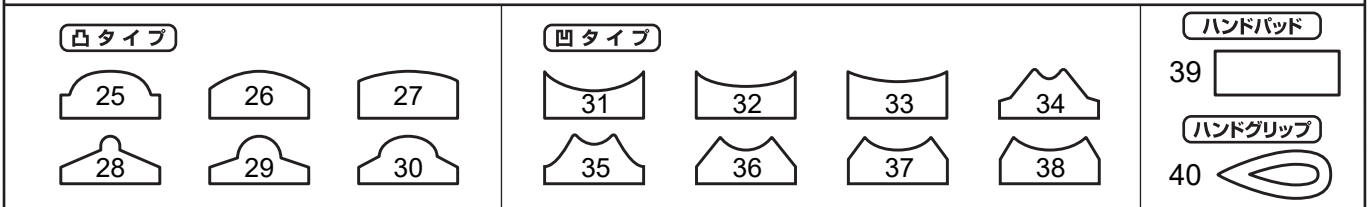

SI-7100 SI-7100S

マルチストレートサンダー マルチストレートサンダーセット

SI-7100S (マルチストレートサンダーセット) 各種パッド

41 サンダーパッドセット No.23~40

図番	パーツNo.	品名	員数	単価	図番	パーツNo.	品名	員数	単価
1	ZM40-140	キャップスクリュー	2	100	21-1	7100-103	レザーパッド	1	3,500
1A	PW-40	ワッシャー	2	15	22	7100-101	マジックスリムパッド	1	2,500
2	ZM40-120	キャップスクリュー	2	100	22-1	7100-104	レザースリムパッド	1	2,500
2A	PW-40	ワッシャー	4	15	23	7100-23	パッドシュー	1	1,000
3	7100-03	ハウジングカバー	1	2,400	24	AM40-80	スクリュー	4	50
4	7100-04	モーターハウジング	1	8,500	25	3I408	凸パッド1	1	1,500
5	7100-05	ラバーサポート	4	890	26	3I412	凸パッド2	1	1,500
6	7100-06	ガイドシャフト	1	2,900	27	3I420	凸パッド3	1	1,500
9	7100-09CP	バルブC P	1	2,580	28	3I402	凸パッド4	1	1,500
10	EM40-150	スクリュー	4	40	29	3I404	凸パッド5	1	1,500
10A	EM40-100	スクリュー	4	40	30	3I406	凸パッド6	1	1,500
11	7100-11	フロントカバー	1	920	31	3C412	凹パッド7	1	1,500
12	7100-12	インナーパッキング	2	820	32	3C416	凹パッド8	1	1,500
12A	7100-12A	インナーパッキング	1	820	33	3C420	凹パッド9	1	1,500
13	7100-13	ブッシング	2	740	34	3C402	凹パッド10	1	1,500
14	7100-14	シリンダーボディ	1	6,000	35	3C403	凹パッド11	1	1,500
15	AM40-80	スクリュー	4	50	36	3C404	凹パッド12	1	1,500
16	ZM40-80	キャップスクリュー	4	100	37	3C406	凹パッド13	1	1,500
17	7100-17	歯付ワッシャー	4	40	38	3C408	凹パッド14	1	1,500
18	7100-18	ピストン	1	4,200	39	39400	ハンドパッド	1	1,500
19	7100-19	マフラー	1	250	40	39403	ハンドグリッパ	1	1,500
20	7100-20	リアカバー	1	1,100	41	7100-102	サンダーパッドセット	1	10,000
21	7100-100	マジックパッド	1	3,500	42	WRA-3	アレンレンチ 3mm	1	100