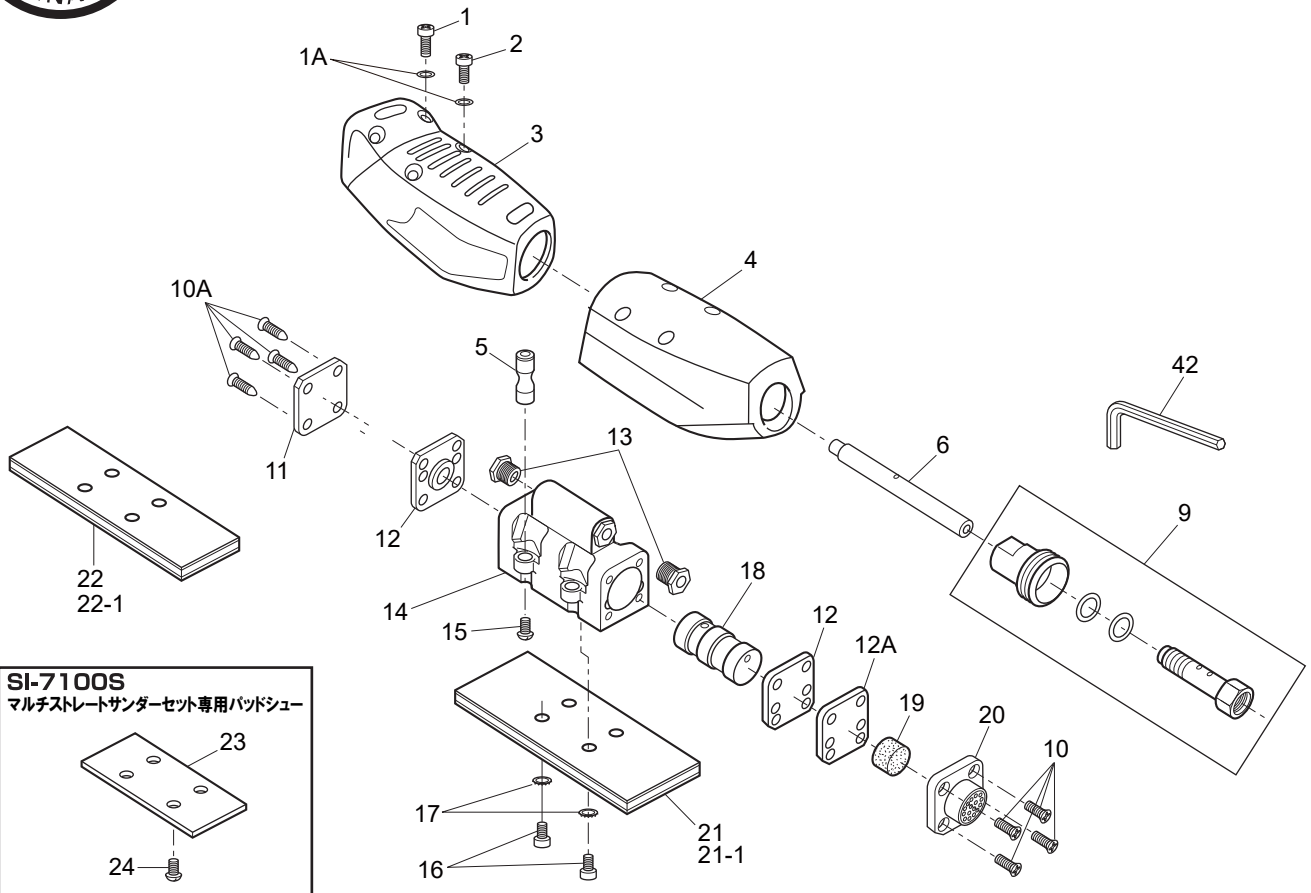

SI-7100 SI-7100S

マルチストレートサンダー マルチストレートサンダーセット

SI-7100S (マルチストレートサンダーセット) 各種パッド

41 サンダーパッドセット No.23~40

図番	パーツNo.	品名	員数	単価	図番	パーツNo.	品名	員数	単価
1	ZM40-140	キャップスクリュー	2	100	21-1	7100-103	レザーパッド	1	3,500
1A	PW-40	ワッシャー	2	15	22	7100-101	マジックスリムパッド	1	2,500
2	ZM40-120	キャップスクリュー	2	100	22-1	7100-104	レザースリムパッド	1	2,500
2A	PW-40	ワッシャー	4	15	23	7100-23	パッドシュー	1	1,000
3	7100-03	ハウジングカバー	1	2,400	24	AM40-80	スクリュー	4	50
4	7100-04	モーターハウジング	1	8,500	25	3I408	凸パッド1	1	1,500
5	7100-05	ラバーサポート	4	890	26	3I412	凸パッド2	1	1,500
6	7100-06	ガイドシャフト	1	2,900	27	3I420	凸パッド3	1	1,500
9	7100-09CP	バルブC P	1	2,580	28	3I402	凸パッド4	1	1,500
10	EM40-150	スクリュー	4	40	29	3I404	凸パッド5	1	1,500
10A	EM40-100	スクリュー	4	40	30	3I406	凸パッド6	1	1,500
11	7100-11	フロントカバー	1	920	31	3C412	凹パッド7	1	1,500
12	7100-12	インナーパッキング	2	820	32	3C416	凹パッド8	1	1,500
12A	7100-12A	インナーパッキング	1	820	33	3C420	凹パッド9	1	1,500
13	7100-13	ブッシング	2	740	34	3C402	凹パッド10	1	1,500
14	7100-14	シリンダーボディ	1	6,000	35	3C403	凹パッド11	1	1,500
15	AM40-80	スクリュー	4	50	36	3C404	凹パッド12	1	1,500
16	ZM40-80	キャップスクリュー	4	100	37	3C406	凹パッド13	1	1,500
17	7100-17	歯付ワッシャー	4	40	38	3C408	凹パッド14	1	1,500
18	7100-18	ピストン	1	4,200	39	39400	ハンドパッド	1	1,500
19	7100-19	マフラー	1	250	40	39403	ハンドグリッパ	1	1,500
20	7100-20	リアカバー	1	1,100	41	7100-102	サンダーパッドセット	1	10,000
21	7100-100	マジックパッド	1	3,500	42	WRA-3	アレンレンチ 3mm	1	100