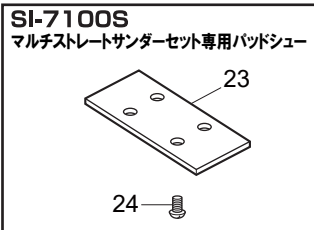

SI-7100
SI-7100S

マルチストレートサンダー
マルチストレートサンダーセット

SI-7100S(マルチストレートサンダーセット) 各種パッド

凸タイプ

凹タイプ

ハンドパッド

ハンドグリップ

41 サンダーパッドセット No.23~40

図番	パーツNo.	品名	員数	単価	図番	パーツNo.	品名	員数	単価
1	ZM40-140	キャップスクリュー	2	110	21-1	7100-103	レザーパッド	1	3,900
1A	PW-40	ワッシャー	2	20	22	7100-101	マジックスリムパッド	1	2,800
2	ZM40-120	キャップスクリュー	2	110	22-1	7100-104	レザースリムパッド	1	2,800
2A	PW-40	ワッシャー	4	20	23	7100-23	パッドシュー	1	1,100
3	7100-03	ハウジングカバー	1	2,640	24	AM40-80	スクリュー	4	60
4	7100-04	モーターハウジング	1	9,350	25	3I408	凸パッド1	1	1,700
5	7100-05	ラバーサポート	4	980	26	3I412	凸パッド2	1	1,700
6	7100-06	ガイドシャフト	1	3,190	27	3I420	凸パッド3	1	1,700
9	7100-09CP	バルブCP	1	2,840	28	3I402	凸パッド4	1	1,700
10	EM40-150	スクリュー	4	50	29	3I404	凸パッド5	1	1,700
10A	EM40-100	スクリュー	4	50	30	3I406	凸パッド6	1	1,700
11	7100-11	フロントカバー	1	1,010	31	3C412	凹パッド7	1	1,700
12	7100-12	インナーパッキング	2	900	32	3C416	凹パッド8	1	1,700
12A	7100-12A	インナーパッキング	1	900	33	3C420	凹パッド9	1	1,700
13	7100-13	ブッシング	2	810	34	3C402	凹パッド10	1	1,700
14	7100-14	シリンダーボディ	1	6,600	35	3C403	凹パッド11	1	1,700
15	AM40-80	スクリュー	4	60	36	3C404	凹パッド12	1	1,700
16	ZM40-80	キャップスクリュー	4	110	37	3C406	凹パッド13	1	1,700
17	7100-17	歯付ワッシャー	4	50	38	3C408	凹パッド14	1	1,700
18	7100-18	ピストン	1	4,620	39	39400	ハンドパッド	1	1,700
19	7100-19	マフラー	1	280	40	39403	ハンドグリップ	1	1,700
20	7100-20	リアカバー	1	1,210	41	7100-102	サンダーパッドセット	1	11,000
21	7100-100	マジックパッド	1	3,900	42	WRA-3	アレンレンチ 3mm	1	110