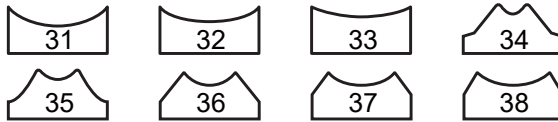

SI-7100
SI-7100S

マルチストレートサンダー
マルチストレートサンダーセット

SI-7100S(マルチストレートサンダーセット) 各種パッド

凸タイプ

凹タイプ

ハンドパッド

ハンドグリップ

41 サンダーパッドセット No.23~40

図番	パーツNo.	品名	員数	単価	図番	パーツNo.	品名	員数	単価
1	ZM40-140	キャップスクリュー	2	110	21-1	7100-103	レザーパッド	1	3,900
1A	PW-40	ワッシャー	2	20	22	7100-101	マジックスリムパッド	1	2,800
2	ZM40-120	キャップスクリュー	2	110	22-1	7100-104	レザースリムパッド	1	2,800
2A	PW-40	ワッシャー	4	20	23	7100-23	パッドシュー	1	1,100
3	7100-03	ハウジングカバー	1	2,640	24	AM40-80	スクリュー	4	60
4	7100-04	モーターハウジング	1	9,350	25	3I408	凸パッド1	1	1,700
5	7100-05	ラバーサポート	4	980	26	3I412	凸パッド2	1	1,700
6	7100-06	ガイドシャフト	1	3,190	27	3I420	凸パッド3	1	1,700
9	7100-09CP	バルブCP	1	2,840	28	3I402	凸パッド4	1	1,700
10	EM40-150	スクリュー	4	50	29	3I404	凸パッド5	1	1,700
10A	EM40-100	スクリュー	4	50	30	3I406	凸パッド6	1	1,700
11	7100-11	フロントカバー	1	1,010	31	3C412	凹パッド7	1	1,700
12	7100-12	インナーパッキング	2	900	32	3C416	凹パッド8	1	1,700
12A	7100-12A	インナーパッキング	1	900	33	3C420	凹パッド9	1	1,700
13	7100-13	ブッシング	2	810	34	3C402	凹パッド10	1	1,700
14	7100-14	シリンダーボディ	1	6,600	35	3C403	凹パッド11	1	1,700
15	AM40-80	スクリュー	4	60	36	3C404	凹パッド12	1	1,700
16	ZM40-80	キャップスクリュー	4	110	37	3C406	凹パッド13	1	1,700
17	7100-17	歯付ワッシャー	4	50	38	3C408	凹パッド14	1	1,700
18	7100-18	ピストン	1	4,620	39	39400	ハンドパッド	1	1,700
19	7100-19	マフラー	1	280	40	39403	ハンドグリップ	1	1,700
20	7100-20	リアカバー	1	1,210	41	7100-102	サンダーパッドセット	1	11,000
21	7100-100	マジックパッド	1	3,900	42	WRA-3	アレンレンチ 3mm	1	110