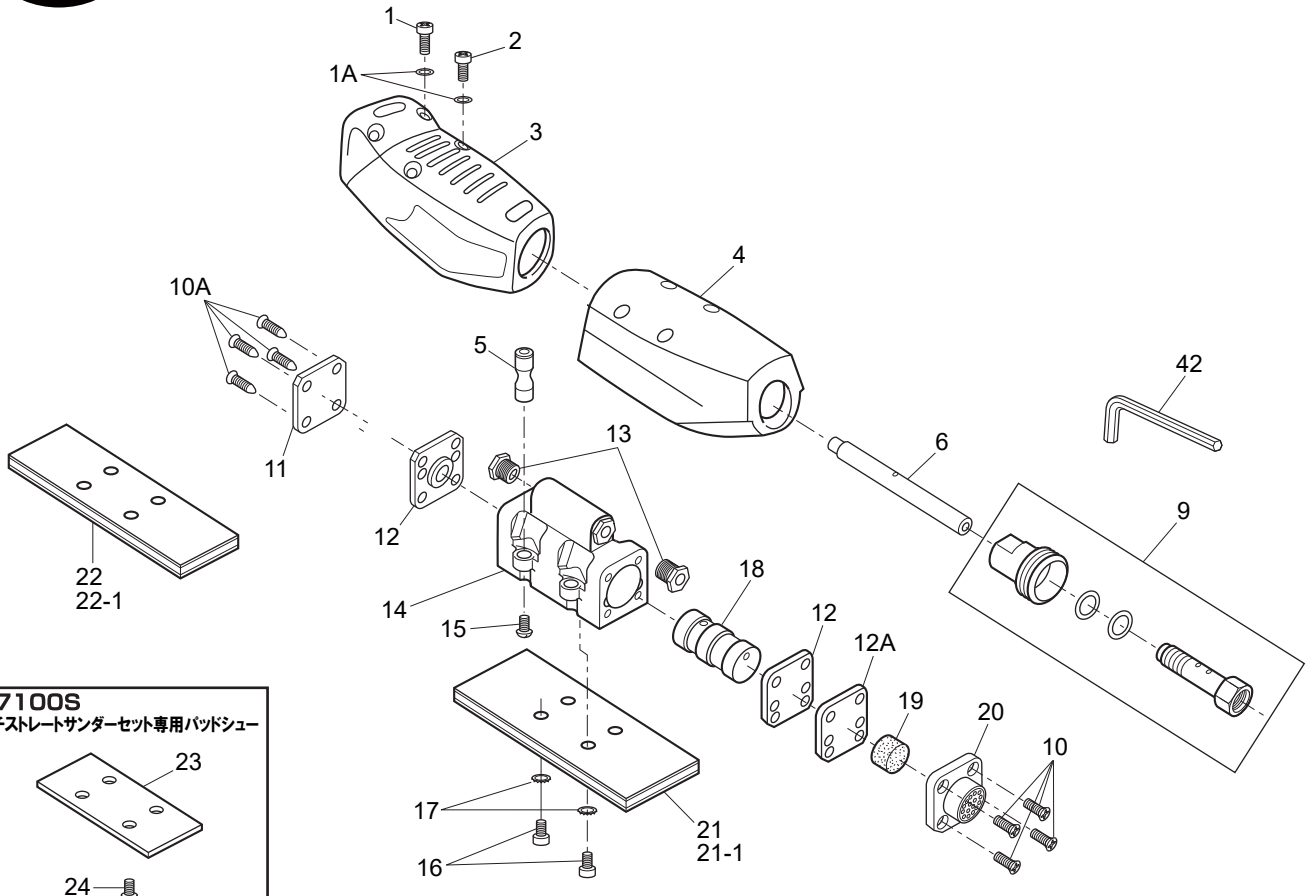

SI-7100
SI-7100S

マルチストレートサンダー
マルチストレートサンダーセット

SI-7100S(マルチストレートサンダーセット) 各種パッド

凸タイプ

凹タイプ

ハンドパッド

ハンドグリップ

41 サンダーパッドセット No.23~40

図番	パーツNo.	品名	員数	単価	図番	パーツNo.	品名	員数	単価
1	ZM40-140	キャップスクリュー	2	110	21-1	7100-103	レザーパッド	1	3,900
1A	PW-40	ワッシャー	2	20	22	7100-101	マジックスリムパッド	1	2,800
2	ZM40-120	キャップスクリュー	2	110	22-1	7100-104	レザースリムパッド	1	2,800
2A	PW-40	ワッシャー	4	20	23	7100-23	パッドシュー	1	1,100
3	7100-03	ハウジングカバー	1	2,640	24	AM40-80	スクリュー	4	60
4	7100-04	モーターハウジング	1	9,350	25	3I408	凸パッド1	1	1,700
5	7100-05	ラバーサポート	4	980	26	3I412	凸パッド2	1	1,700
6	7100-06	ガイドシャフト	1	3,190	27	3I420	凸パッド3	1	1,700
9	7100-09CP	バルブCP	1	2,840	28	3I402	凸パッド4	1	1,700
10	EM40-150	スクリュー	4	50	29	3I404	凸パッド5	1	1,700
10A	EM40-100	スクリュー	4	50	30	3I406	凸パッド6	1	1,700
11	7100-11	フロントカバー	1	1,010	31	3C412	凹パッド7	1	1,700
12	7100-12	インナーパッキング	2	900	32	3C416	凹パッド8	1	1,700
12A	7100-12A	インナーパッキング	1	900	33	3C420	凹パッド9	1	1,700
13	7100-13	ブッシング	2	810	34	3C402	凹パッド10	1	1,700
14	7100-14	シリンダーボディ	1	6,600	35	3C403	凹パッド11	1	1,700
15	AM40-80	スクリュー	4	60	36	3C404	凹パッド12	1	1,700
16	ZM40-80	キャップスクリュー	4	110	37	3C406	凹パッド13	1	1,700
17	7100-17	歯付ワッシャー	4	50	38	3C408	凹パッド14	1	1,700
18	7100-18	ピストン	1	4,620	39	39400	ハンドパッド	1	1,700
19	7100-19	マフラー	1	280	40	39403	ハンドグリップ	1	1,700
20	7100-20	リアカバー	1	1,210	41	7100-102	サンダーパッドセット	1	11,000
21	7100-100	マジックパッド	1	3,900	42	WRA-3	アレンレンチ 3mm	1	110