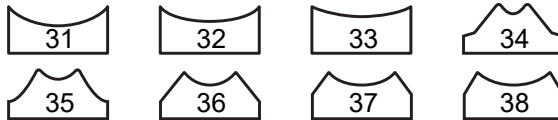

SI-7100
SI-7100S

マルチストレートサンダー

マルチストレートサンダーセット

SI-7100S (マルチストレートサンダーセット) 各種パッド

凸タイプ

凹タイプ

ハンドパッド

ハンドグリップ

41 サンダーパッドセット No.23~40

図番	パーツNo.	品名	員数	単価	図番	パーツNo.	品名	員数	単価
1	ZM40-140	キャップスクリュー	2	100	21-1	7100-103	レザーパッド	1	3,500
1A	PW-40	ワッシャー	2	15	22	7100-101	マジックスリムパッド	1	2,500
2	ZM40-120	キャップスクリュー	2	100	22-1	7100-104	レザースリムパッド	1	2,500
2A	PW-40	ワッシャー	4	15	23	7100-23	パッドシュー	1	1,000
3	7100-03	ハウジングカバー	1	2,400	24	AM40-80	スクリュー	4	50
4	7100-04	モーターハウジング	1	8,500	25	3I408	凸パッド1	1	1,500
5	7100-05	ラバーサポート	4	890	26	3I412	凸パッド2	1	1,500
6	7100-06	ガイドシャフト	1	2,900	27	3I420	凸パッド3	1	1,500
9	7100-09CP	バルブCP	1	2,580	28	3I402	凸パッド4	1	1,500
10	EM40-150	スクリュー	4	40	29	3I404	凸パッド5	1	1,500
10A	EM40-100	スクリュー	4	40	30	3I406	凸パッド6	1	1,500
11	7100-11	フロントカバー	1	920	31	3C412	凹パッド7	1	1,500
12	7100-12	インナーパッキング	2	820	32	3C416	凹パッド8	1	1,500
12A	7100-12A	インナーパッキング	1	820	33	3C420	凹パッド9	1	1,500
13	7100-13	ブッシング	2	740	34	3C402	凹パッド10	1	1,500
14	7100-14	シリンダーボディ	1	6,000	35	3C403	凹パッド11	1	1,500
15	AM40-80	スクリュー	4	50	36	3C404	凹パッド12	1	1,500
16	ZM40-80	キャップスクリュー	4	100	37	3C406	凹パッド13	1	1,500
17	7100-17	歯付ワッシャー	4	40	38	3C408	凹パッド14	1	1,500
18	7100-18	ピストン	1	4,200	39	39400	ハンドパッド	1	1,500
19	7100-19	マフラー	1	250	40	39403	ハンドグリップ	1	1,500
20	7100-20	リアカバー	1	1,100	41	7100-102	サンダーパッドセット	1	10,000
21	7100-100	マジックパッド	1	3,500	42	WRA-3	アレンレンチ 3mm	1	100