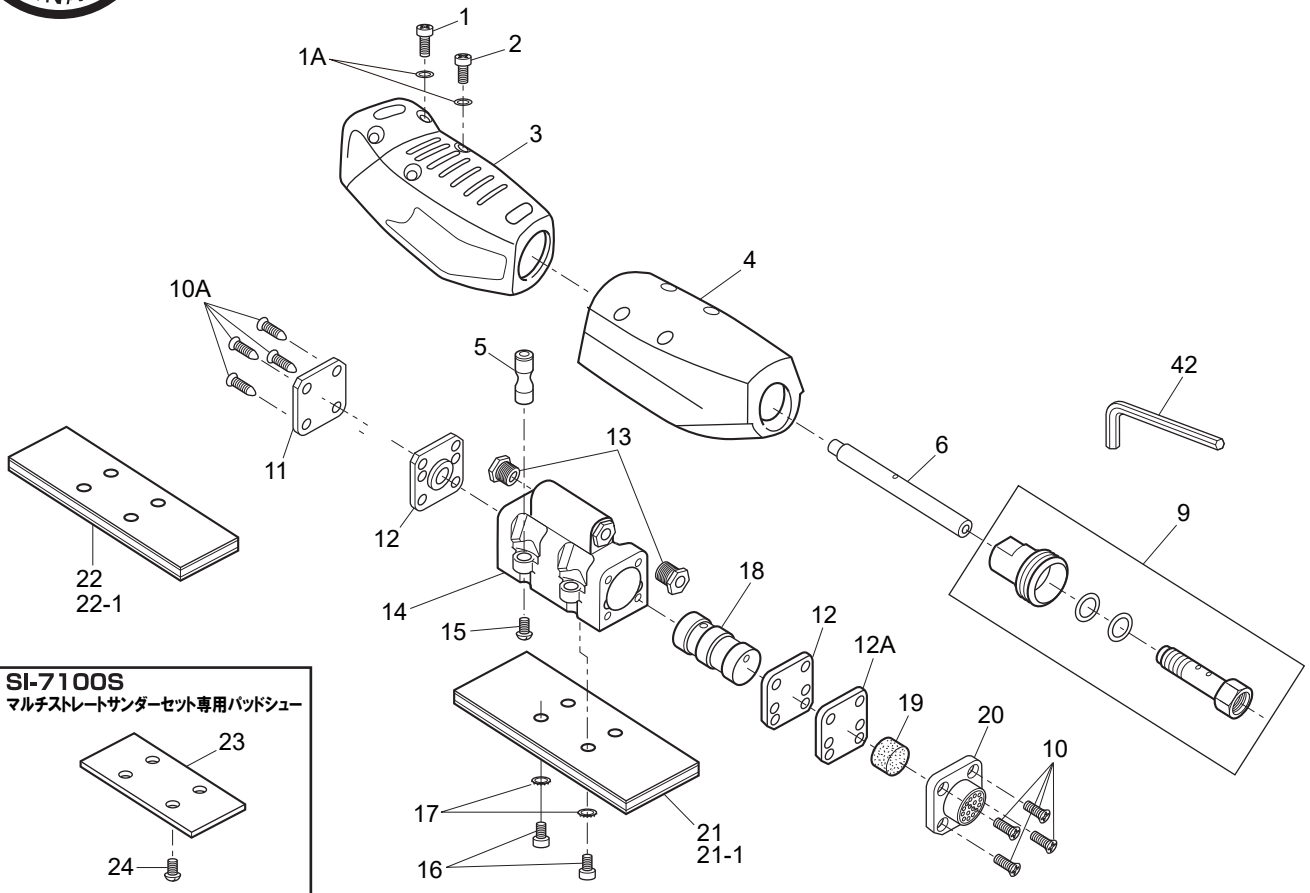

SI-7100
SI-7100S

マルチストレートサンダー

マルチストレートサンダーセット

SI-7100S (マルチストレートサンダーセット) 各種パッド

凸タイプ

凹タイプ

ハンドパッド

ハンドグリップ

41 サンダーパッドセット No.23~40

図番	パーツNo.	品名	員数	単価	図番	パーツNo.	品名	員数	単価
1	ZM40-140	キャップスクリュー	2	100	21-1	7100-103	レザーパッド	1	3,500
1A	PW-40	ワッシャー	2	15	22	7100-101	マジックスリムパッド	1	2,500
2	ZM40-120	キャップスクリュー	2	100	22-1	7100-104	レザースリムパッド	1	2,500
2A	PW-40	ワッシャー	4	15	23	7100-23	パッドシュー	1	1,000
3	7100-03	ハウジングカバー	1	2,400	24	AM40-80	スクリュー	4	50
4	7100-04	モーターハウジング	1	8,500	25	3I408	凸パッド1	1	1,500
5	7100-05	ラバーサポート	4	890	26	3I412	凸パッド2	1	1,500
6	7100-06	ガイドシャフト	1	2,900	27	3I420	凸パッド3	1	1,500
9	7100-09CP	バルブCP	1	2,580	28	3I402	凸パッド4	1	1,500
10	EM40-150	スクリュー	4	40	29	3I404	凸パッド5	1	1,500
10A	EM40-100	スクリュー	4	40	30	3I406	凸パッド6	1	1,500
11	7100-11	フロントカバー	1	920	31	3C412	凹パッド7	1	1,500
12	7100-12	インナーパッキング	2	820	32	3C416	凹パッド8	1	1,500
12A	7100-12A	インナーパッキング	1	820	33	3C420	凹パッド9	1	1,500
13	7100-13	ブッシング	2	740	34	3C402	凹パッド10	1	1,500
14	7100-14	シリンダーボディ	1	6,000	35	3C403	凹パッド11	1	1,500
15	AM40-80	スクリュー	4	50	36	3C404	凹パッド12	1	1,500
16	ZM40-80	キャップスクリュー	4	100	37	3C406	凹パッド13	1	1,500
17	7100-17	歯付ワッシャー	4	40	38	3C408	凹パッド14	1	1,500
18	7100-18	ピストン	1	4,200	39	39400	ハンドパッド	1	1,500
19	7100-19	マフラー	1	250	40	39403	ハンドグリップ	1	1,500
20	7100-20	リアカバー	1	1,100	41	7100-102	サンダーパッドセット	1	10,000
21	7100-100	マジックパッド	1	3,500	42	WRA-3	アレンレンチ 3mm	1	100