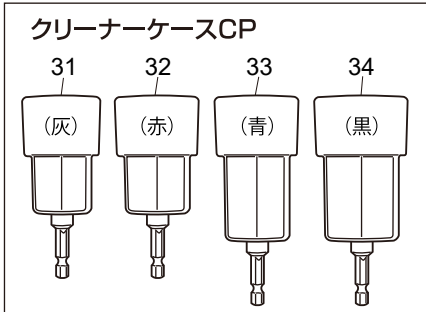

SI-5405BC

ボルトクリーナーキット

図番	パーツNo.	品名	員数	単価	図番	パーツNo.	品名	員数	単価
1	991-5CP	インレットプッシングCP	1	960	24	217-14	リアエンドプレート	2	2,800
2	215RA-13	サイレンサー	1	1,600	25	626	ボールベアリング	1	500
3	911A-15	エグゾーストリターナー	1	300	26	215RA-4	スペーサー	1	2,500
4	991-7	O-リング	1	70	27	25-5	ロールピン	1	40
5	991-8	バルブスプリング	1	250	28	217-10A	インターナルギア	1	3,900
6	960-35CP	バルブAssy	1	1,680	29	217-12CP	アイドルギアCP	3	850
7	960-34	バルブシート	1	540	30	220-10CP	スピンドルチャックAssy	1	8,000
8	215RA-7	モーターハウジングCP	1	6,000	31	5405-100	クリーナーケースCP M20×37L (灰)	1	オープン価格
9	EZM30-100	スクリュウ	2	50	32	5405-101	クリーナーケースCP M22×60L (赤)	1	オープン価格
10	210R-4	リバーズレバー	2	1,000	33	5405-102	クリーナーケースCP M24×37L (青)	1	オープン価格
11	215RA-8	O-リング	1	60	34	5405-103	クリーナーケースCP M30×60L (黒)	1	オープン価格
12	215RA-3	トリガー	1	440	35	5405-104	ホールブラシ M20用	1	オープン価格
13	1091C-20	O-リング	2	100	36	5405-105	ホールブラシ M22用	1	オープン価格
14	215RA-1	リバーズバルブ	1	1,200	37	5405-106	ホールブラシ M24用	1	オープン価格
15	960-50	スプリング	1	100	38	5405-107	ホールブラシ M30用	1	オープン価格
16	SB-1/8	スチールボール	1	40	39	5405-108	座面ブラシ	1	オープン価格
17	JS-6	リターナーリング	1	60	40	5405-109	インナーブラシ (M20×37L用)	1	オープン価格
18	696ZZ	ボールベアリング	1	600	41	5405-110	インナーブラシ (M22×60L用)	1	オープン価格
19	215RA-2	リアプレート	1	1,800	42	5405-111	インナーブラシ (M24×37L用)	1	オープン価格
20	217-17	ローター	1	4,480	43	5405-112	インナーブラシ (M30×60L用)	1	オープン価格
21	350-16	ローターブレード	5	390					
22	200-34	シリンダーピン	1	100					
23	217-15	シリンダー	1	4,800					