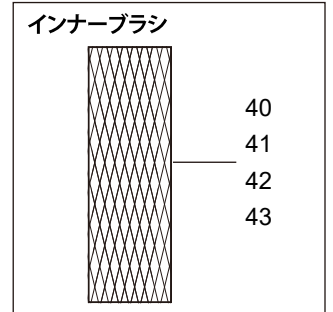

SI-5405BC

ボルトクリーナーキット

図番	パーツNo.	品名	員数	単価	図番	パーツNo.	品名	員数	単価
1	991-5CP	インレットプッシングCP	1	960	24	217-14	リアエンドプレート	2	2,800
2	215RA-13	サイレンサー	1	1,600	25	626	ボールベアリング	1	500
3	911A-15	エグゾーストリターナー	1	300	26	215RA-4	スペーサー	1	2,500
4	991-7	O-リング	1	70	27	25-5	ロールピン	1	40
5	991-8	バルブスプリング	1	250	28	217-10A	インターナルギア	1	3,900
6	960-35CP	バルブAssy	1	1,680	29	217-12CP	アイドルギアCP	3	850
7	960-34	バルブシート	1	540	30	220-10CP	スピンドルチャックAssy	1	8,000
8	215RA-7	モーターハウジングCP	1	6,000	31	5405-100	クリーナーケースCP M20×37L (灰)	1	オープン価格
9	EZM30-100	スクリュウ	2	50	32	5405-101	クリーナーケースCP M22×60L (赤)	1	オープン価格
10	210R-4	リバーズレバー	2	1,000	33	5405-102	クリーナーケースCP M24×37L (青)	1	オープン価格
11	215RA-8	O-リング	1	60	34	5405-103	クリーナーケースCP M30×60L (黒)	1	オープン価格
12	215RA-3	トリガー	1	440	35	5405-104	ホールブラシ M20用	1	オープン価格
13	1091C-20	O-リング	2	100	36	5405-105	ホールブラシ M22用	1	オープン価格
14	215RA-1	リバーズバルブ	1	1,200	37	5405-106	ホールブラシ M24用	1	オープン価格
15	960-50	スプリング	1	100	38	5405-107	ホールブラシ M30用	1	オープン価格
16	SB-1/8	スチールボール	1	40	39	5405-108	座面ブラシ	1	オープン価格
17	JS-6	リターナーリング	1	60	40	5405-109	インナーブラシ (M20×37L用)	1	オープン価格
18	696ZZ	ボールベアリング	1	600	41	5405-110	インナーブラシ (M22×60L用)	1	オープン価格
19	215RA-2	リアプレート	1	1,800	42	5405-111	インナーブラシ (M24×37L用)	1	オープン価格
20	217-17	ローター	1	4,480	43	5405-112	インナーブラシ (M30×60L用)	1	オープン価格
21	350-16	ローターブレード	5	390					
22	200-34	シリンダーピン	1	100					
23	217-15	シリンダー	1	4,800					