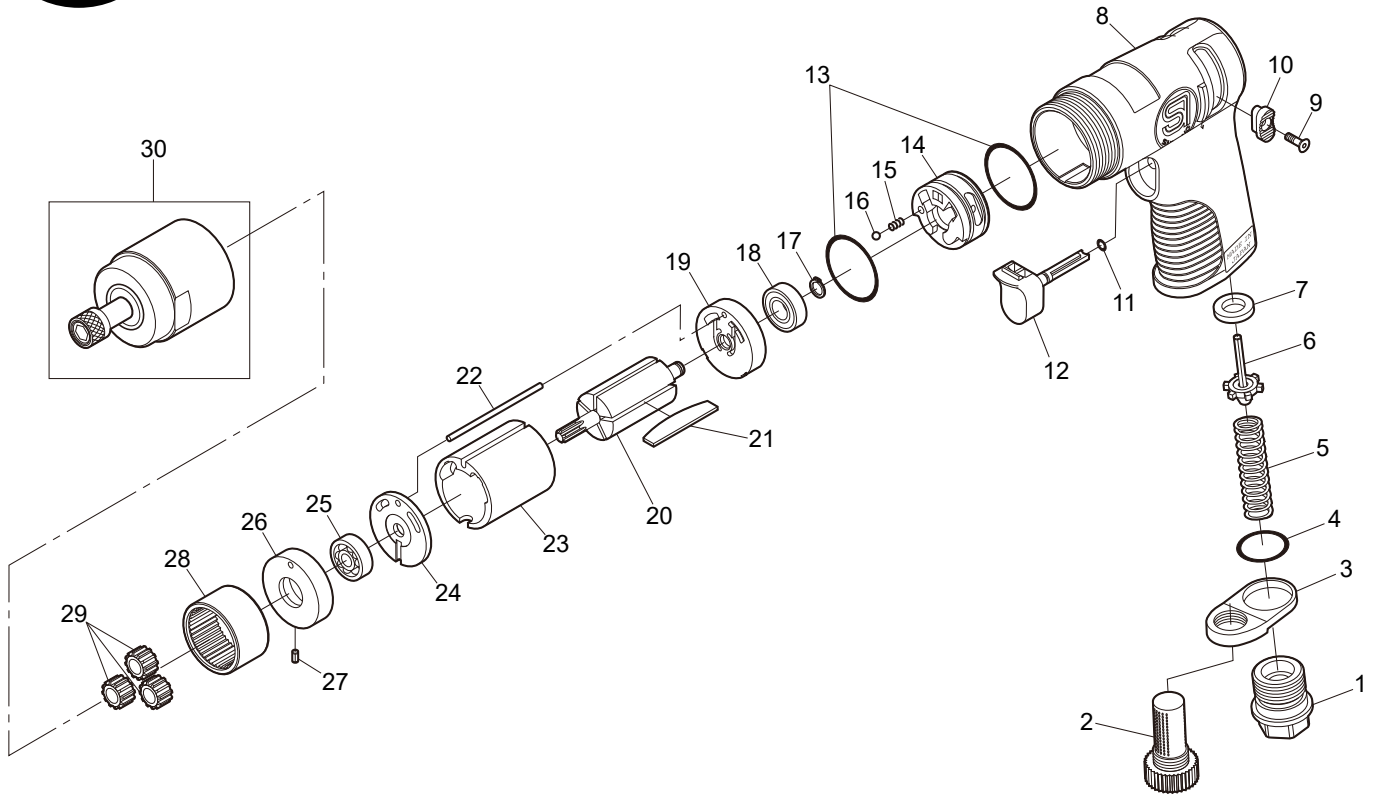

SI-5405BC

ボルトクリーナーキット

図番	パーツNo.	品名	員数	単価	図番	パーツNo.	品名	員数	単価
1	991-5CP	インレットプッシングCP	1	960	24	217-14	リアエンドプレート	2	2,800
2	215RA-13	サイレンサー	1	1,600	25	626	ボールベアリング	1	500
3	911A-15	エグゾーストリターナー	1	300	26	215RA-4	スペーサー	1	2,500
4	991-7	O-リング	1	70	27	25-5	ロールピン	1	40
5	991-8	バルブスプリング	1	250	28	217-10A	インターナルギア	1	3,900
6	960-35CP	バルブAssy	1	1,680	29	217-12CP	アイドルギアCP	3	850
7	960-34	バルブシート	1	540	30	220-10CP	スピンドルチャックAssy	1	8,000
8	215RA-7	モーターハウジングCP	1	6,000	31	5405-100	クリーナーケースCP M20×37L (灰)	1	オープン価格
9	EZM30-100	スクリュウ	2	50	32	5405-101	クリーナーケースCP M22×60L (赤)	1	オープン価格
10	210R-4	リバーズレバー	2	1,000	33	5405-102	クリーナーケースCP M24×37L (青)	1	オープン価格
11	215RA-8	O-リング	1	60	34	5405-103	クリーナーケースCP M30×60L (黒)	1	オープン価格
12	215RA-3	トリガー	1	440	35	5405-104	ホールブラシ M20用	1	オープン価格
13	1091C-20	O-リング	2	100	36	5405-105	ホールブラシ M22用	1	オープン価格
14	215RA-1	リバーズバルブ	1	1,200	37	5405-106	ホールブラシ M24用	1	オープン価格
15	960-50	スプリング	1	100	38	5405-107	ホールブラシ M30用	1	オープン価格
16	SB-1/8	スチールボール	1	40	39	5405-108	座面ブラシ	1	オープン価格
17	JS-6	リターナーリング	1	60	40	5405-109	インナーブラシ (M20×37L用)	1	オープン価格
18	696ZZ	ボールベアリング	1	600	41	5405-110	インナーブラシ (M22×60L用)	1	オープン価格
19	215RA-2	リアプレート	1	1,800	42	5405-111	インナーブラシ (M24×37L用)	1	オープン価格
20	217-17	ローター	1	4,480	43	5405-112	インナーブラシ (M30×60L用)	1	オープン価格
21	350-16	ローターブレード	5	390					
22	200-34	シリンダーピン	1	100					
23	217-15	シリンダー	1	4,800					