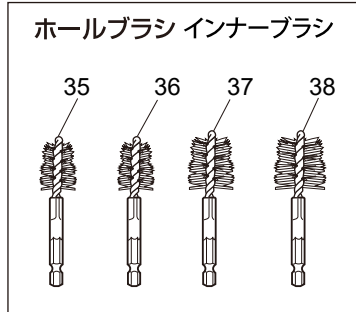

SI-5405BC

ボルトクリーナーキット

図番	パーツNo.	品名	員数	単価	図番	パーツNo.	品名	員数	単価
1	991-5CP	インレットプッシングCP	1	960	24	217-14	リアエンドプレート	2	2,800
2	215RA-13	サイレンサー	1	1,600	25	626	ボールベアリング	1	500
3	911A-15	エグゾーストリターナー	1	300	26	215RA-4	スペーサー	1	2,500
4	991-7	O-リング	1	70	27	25-5	ロールピン	1	40
5	991-8	バルブスプリング	1	250	28	217-10A	インターナルギア	1	3,900
6	960-35CP	バルブAssy	1	1,680	29	217-12CP	アイドルギアCP	3	850
7	960-34	バルブシート	1	540	30	220-10CP	スピンドルチャックAssy	1	8,000
8	215RA-7	モーターハウジングCP	1	6,000	31	5405-100	クリーナーケースCP M20×37L (灰)	1	オープン価格
9	EZM30-100	スクリュウ	2	50	32	5405-101	クリーナーケースCP M22×60L (赤)	1	オープン価格
10	210R-4	リバーズレバー	2	1,000	33	5405-102	クリーナーケースCP M24×37L (青)	1	オープン価格
11	215RA-8	O-リング	1	60	34	5405-103	クリーナーケースCP M30×60L (黒)	1	オープン価格
12	215RA-3	トリガー	1	440	35	5405-104	ホールブラシ M20用	1	オープン価格
13	1091C-20	O-リング	2	100	36	5405-105	ホールブラシ M22用	1	オープン価格
14	215RA-1	リバーズバルブ	1	1,200	37	5405-106	ホールブラシ M24用	1	オープン価格
15	960-50	スプリング	1	100	38	5405-107	ホールブラシ M30用	1	オープン価格
16	SB-1/8	スチールボール	1	40	39	5405-108	座面ブラシ	1	オープン価格
17	JS-6	リターナーリング	1	60	40	5405-109	インナーブラシ (M20×37L用)	1	オープン価格
18	696ZZ	ボールベアリング	1	600	41	5405-110	インナーブラシ (M22×60L用)	1	オープン価格
19	215RA-2	リアプレート	1	1,800	42	5405-111	インナーブラシ (M24×37L用)	1	オープン価格
20	217-17	ローター	1	4,480	43	5405-112	インナーブラシ (M30×60L用)	1	オープン価格
21	350-16	ローターブレード	5	390					
22	200-34	シリンダーピン	1	100					
23	217-15	シリンダー	1	4,800					