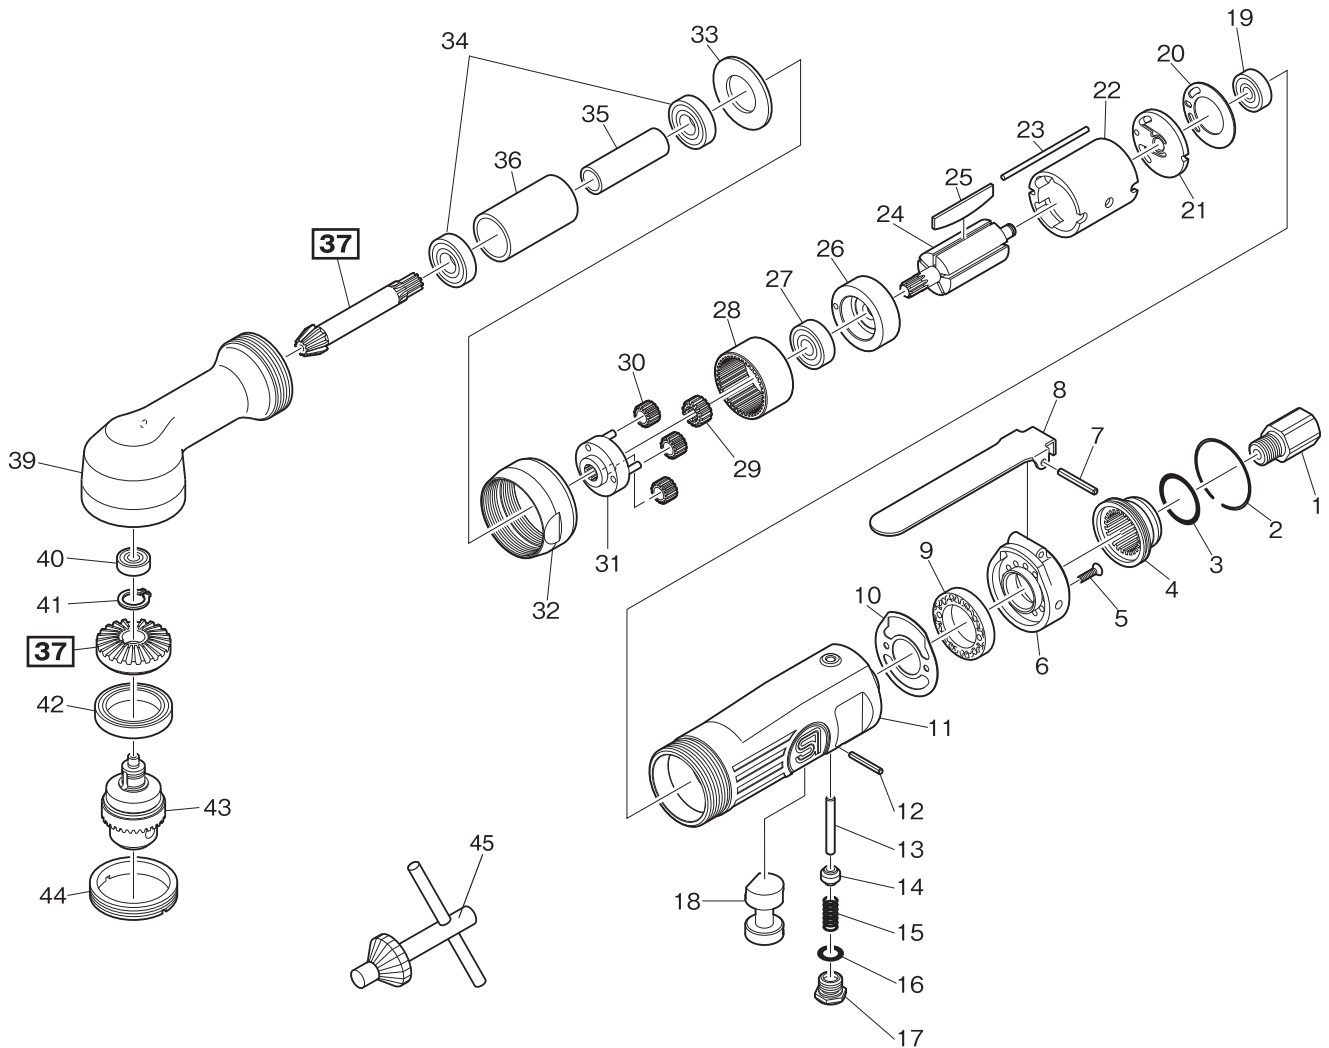

SI-5360

10mm低頭エアースクエアドリル

図番	パーツNo.	品名	員数	単価	図番	パーツNo.	品名	員数	単価
1	985-10	インレットブッシングC P	1	740	23	200-34	シリンダーピン	1	110
2	620-30	リテーナーリング	1	170	24	1300C-10	ローター	1	4,820
3	620-28	O-リング	1	110	25	350-16	ローターブレード	5	430
4	620-18CP	デフレクターC P	1	880	26	988-4	フロントエンドプレート	1	2,770
5	EM30-120	スクリュウ	2	30	27	608ZZ	ボールベアリング	1	660
6	985-12R	ハウジングキャップ	1	1,980	28	1300C-16A	インターナルギア	1	1,470
7	30-24	レバーピン	1	50	29	1300-45C-1	ピニオンギア	1	1,080
8	985-2	スロットルレバー	1	830	30	1300-45C-2CP	アイドルギアC P	3	1,060
9	985-41	マフラー	1	260	31	987-3	ギアプレートC P	1	2,640
10	985-13	ガスケット	1	200	32	988-11	ロックリング	1	2,060
11	988-12ASI	モーターハウジング	1	8,580	33	987-5	ワッシャー	1	220
12	25-20	ロールピン	1	50	34	EE-3	ボールベアリング	2	550
13	985-3	バルブピン	1	130	35	987-7	スペーサーA	1	2,200
14	930B-12B	バルブ	1	420	36	987-8	スペーサーB	1	1,320
15	450-24	バルブスプリング	1	80	37	987-10CP	ピニオン・ベベルギアセット	1	12,430
16	P-8	O-リング	1	60	39	987-2	アングルヘッド	1	6,160
17	985-39	スクリュウ	1	620	40	626	ボールベアリング	1	550
18	987-6	ノンリバースバルブ	1	2,200	41	JS-12	リテーナーリング	1	110
19	626ZZ	ボールベアリング	1	660	42	6806LLU	ボールベアリング	1	3,300
20	217-32	モーターガスケット	1	460	43	987-9	チャックスピンドル(キー付)	1	15,950
21	217-14	リアエンドプレート	1	3,080	44	987-4	ロックナット	1	2,750
22	217-15	シリンダー	1	5,280	45	KK	チャックハンドル	1	700