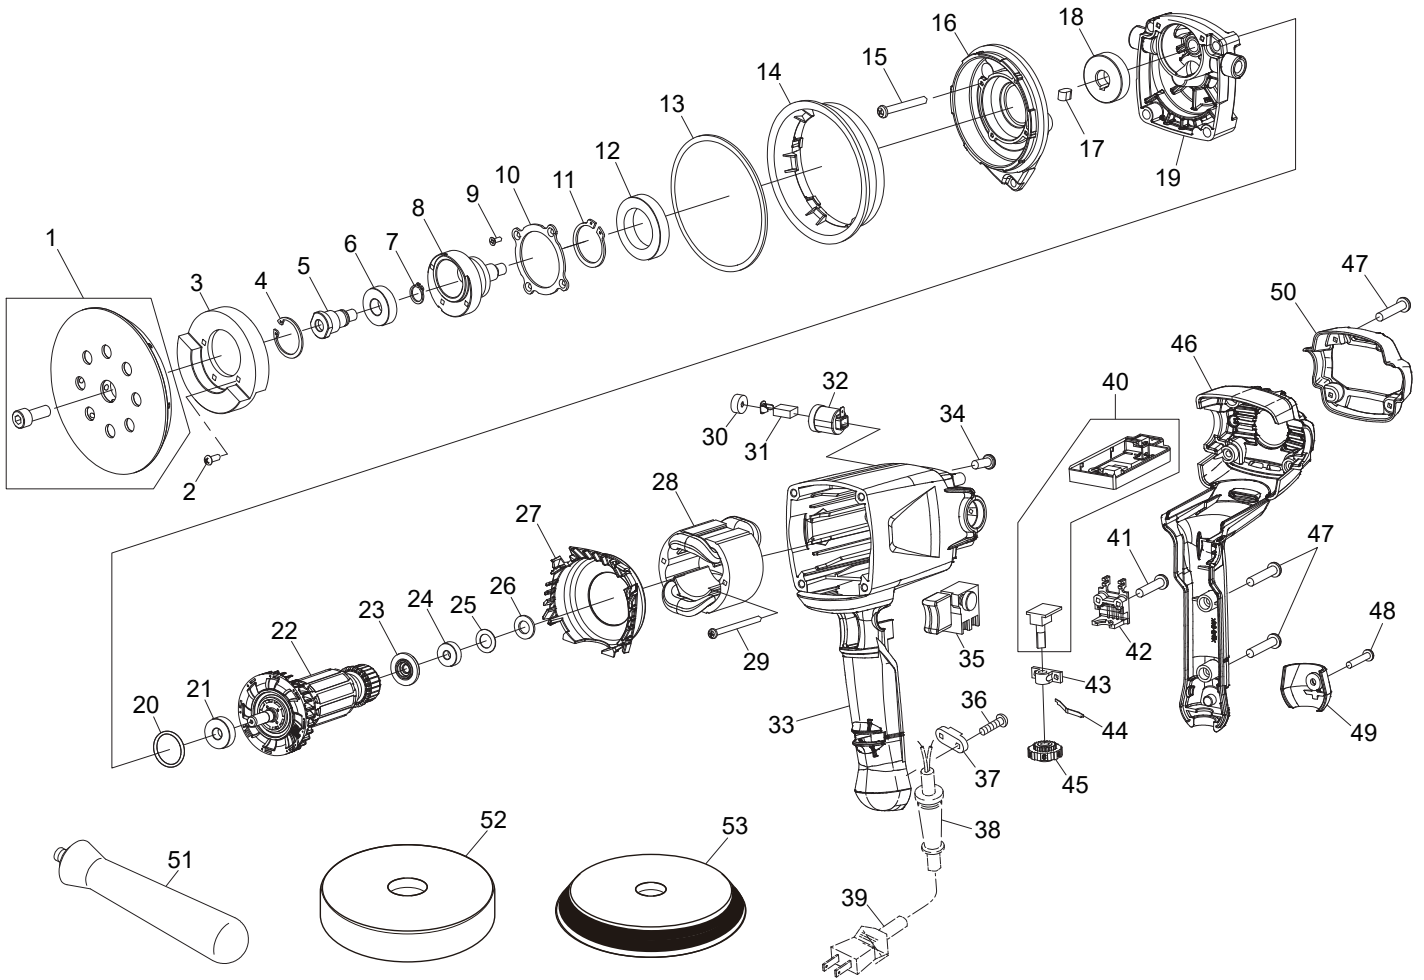

SI-530DA ダブルアクションポリッシャー

図番	パーツNo.	品名	員数	単価	図番	パーツNo.	品名	員数	単価
1	60100001	マジックパッド	1	2,700	29	9070455	スクリユウ	2	200
2	9000410	スクリユウ	3	150	30	6570135	ブラシキャップ	2	340
3	61900004	バランスー	1	4,300	31	6541327	カーボンブラシ (1P/C 2ヶ入)	1	480
4	9522800	リテーナーリング	1	380	32	6570120	ブラシホルダー	2	690
5	61100005	スピンドルシャフト	1	2,300	33	60800698	モーターケース組立	1	2,200
6	6001LLB	ボールベアリング	1	1,150	34	9060410	スクリユウ	2	110
7	9511200	リテーナーリング	1	420	35	65500007	スイッチ	1	1,760
8	60800685	インターナルシャフト組立	1	8,400	36	9060416	スクリユウ	2	210
9	9140306	スクリユウ	1	130	37	6560057	コードクランプ	1	330
10	61500080	ベアリング押え	1	850	38	6560259	コードアーマー	1	550
11	9513000	リテーナーリング	1	300	39	65200046	プラグコード	1	2,900
12	6906LLB	ボールベアリング	1	1,200	40	6430675	回路組立	1	7,260
13	6390401	防塵シート	1	230	41	9060418	スクリユウ	2	210
14	63600093	防塵カバー	1	1,100	42	6362054	ダイヤルホルダー	1	360
15	9060545	スクリユウ	4	300	43	6361545	ガイド	1	320
16	68200051	ギヤケース	1	4,300	44	6180821	板バネ	1	330
17	6100762	キー	1	440	45	6832593	ダイヤル	1	540
18	62000078	中間ギヤ	1	2,000	46	6833339	テールカバー	1	1,460
19	6083751	インナーケース組立	1	2,670	47	9060420	スクリユウ	6	310
20	P-22	O-リング	1	150	48	9060408	スクリユウ	1	190
21	608LLB	ボールベアリング	1	1,050	49	6320506	ハンドルプロテクター	1	530
22	60300107	アマチュア	1	7,400	50	6320621	テールプロテクター	1	1,050
23	6361213	防塵カラー	1	350	51	6832740	補助ハンドル	1	1,300
24	606ZZ	ボールベアリング	1	600	52	400E-102	Φ165ウレタンバフ (5枚入)	1	10,000
25	6901257	ワッシャ	1	310	53	400E-101	Φ165テーパーウールバフ (5枚入)	1	11,500
26	6370864	スポンジ	1	310					
27	64900022	ファンケーシング	1	710					
28	60400025	フィールドコイル	1	4,300					