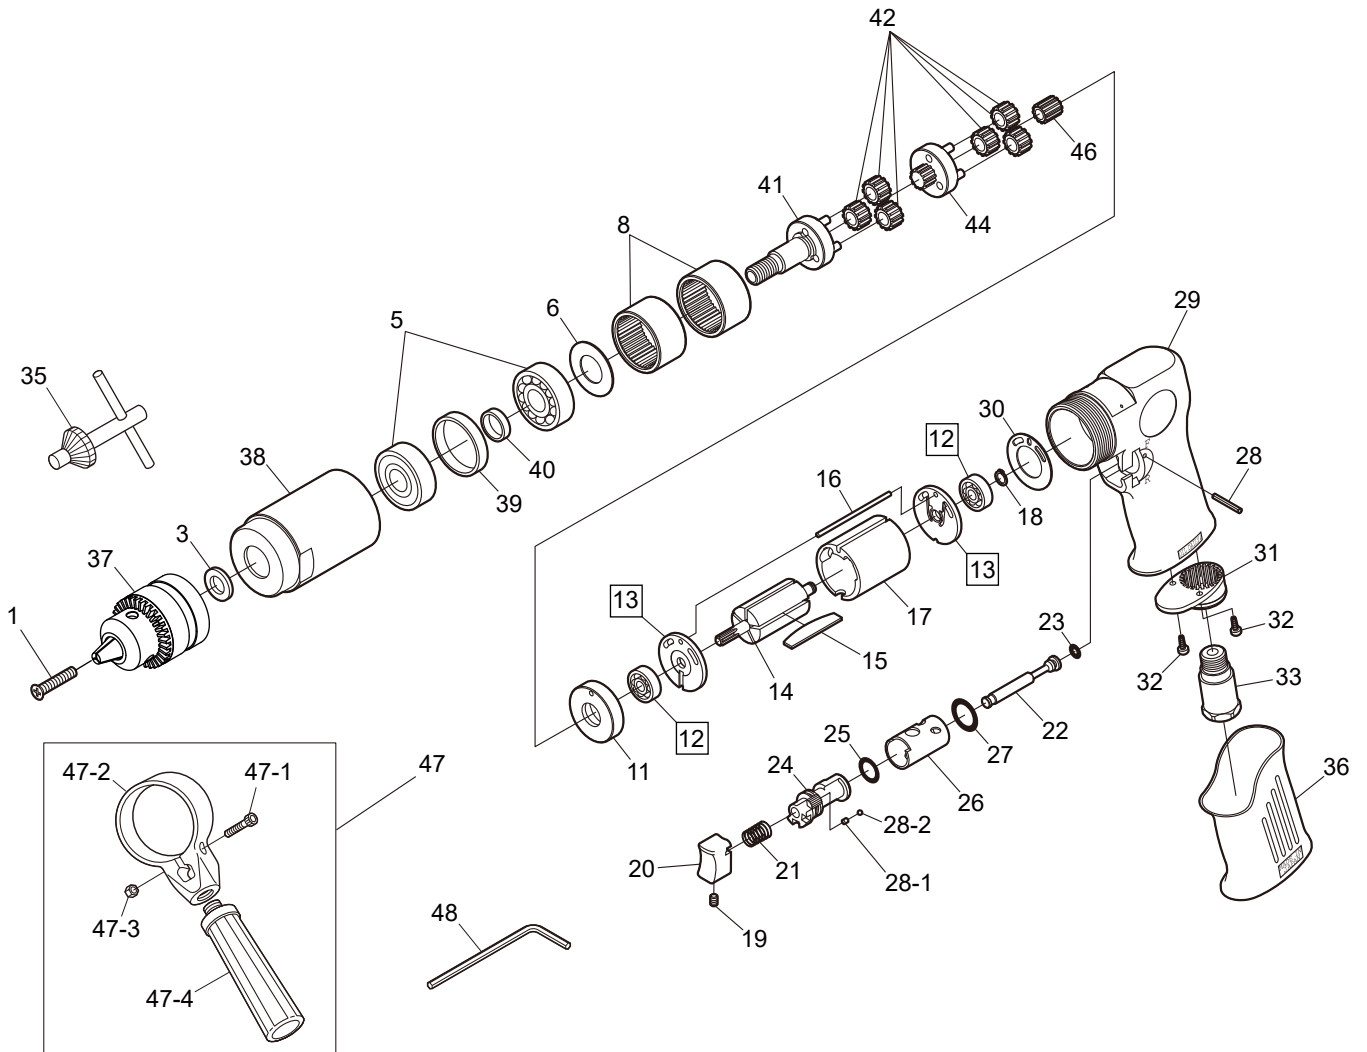

# SI-5305-8A

13mm エアードリル(逆回転付)

図番	パーツNo.	品名	員数	単価	図番	パーツNo.	品名	員数	単価
1	215-1	スクリュウ	1	100	28-1	217-44	スプリング	1	120
3	680-7	スペーサー	1	240	28-2	SB-25	スチールボール	1	40
5	6201Z	ボールベアリング	2	650	29	217-1ASICP	モーターハウジングC P	1	9,700
6	957-35	シールプレート	1	200	30	217-32	モーターガスケット	1	420
8	217-10A	インターナルギア	2	3,900	31	120-11	デフレクター	1	330
11	217-18	スペーサー	1	2,000	32	JBM30-80	スクリュウ	2	40
12	626	ボールベアリング	2	500	33	120-17CP	インレットブッシングC P	1	1,620
13	217-14	リアエンドプレート	2	2,800	35	KK	チャックハンドル	1	600
14	217-17	ローター	1	4,480	36	217-45	ボディーカバー	1	1,200
15	350-16	ローターブレード	5	390	37	KD-003a	13mm チャックセット	1	4,000
16	200-34	シリンダーピン	1	100	38	215-8-5	ロックリング	1	5,300
17	217-15	シリンダー	1	4,800	39	215-8-2	アウターカラー	1	370
18	JS-6	リテーナーリング	1	60	40	215-8-3	インナーカラー	1	290
19	RM40-60	スクリュウ	1	20	41	215-8-1	ワークスピンドル	1	4,800
20	120-18	スロットル	1	870	42	217-8-2CP	アイドルギアC P	6	850
21	120-31	バルブスプリング	1	130	44	217-8-5	リダクションスピンドル (ピニオンギア付)	1	3,600
22	217-3	バルブシャフト	1	1,750	46	217-8-4	ピニオンギア	1	1,250
23	P-4	O-リング	1	40	47	210-5-1CP	ハンドルC P	1	3,790
24	217-5	リバースレバー	1	2,660	47-1	ZM60-200	キャップスクリュウ	1	150
25	990-26-1	O-リング	1	90	47-2	210-5-1	デッドハンドルブラケット	1	1,980
26	217-6	リバースブッシュ	1	1,970	47-3	N1-M60	ナット	1	20
27	P-14	O-リング	1	100	47-4	240-50	デッドハンドル	1	1,640
28	25-24	ロールピン	1	40	48	WRA-5	アレンレンチ 5mm	1	200