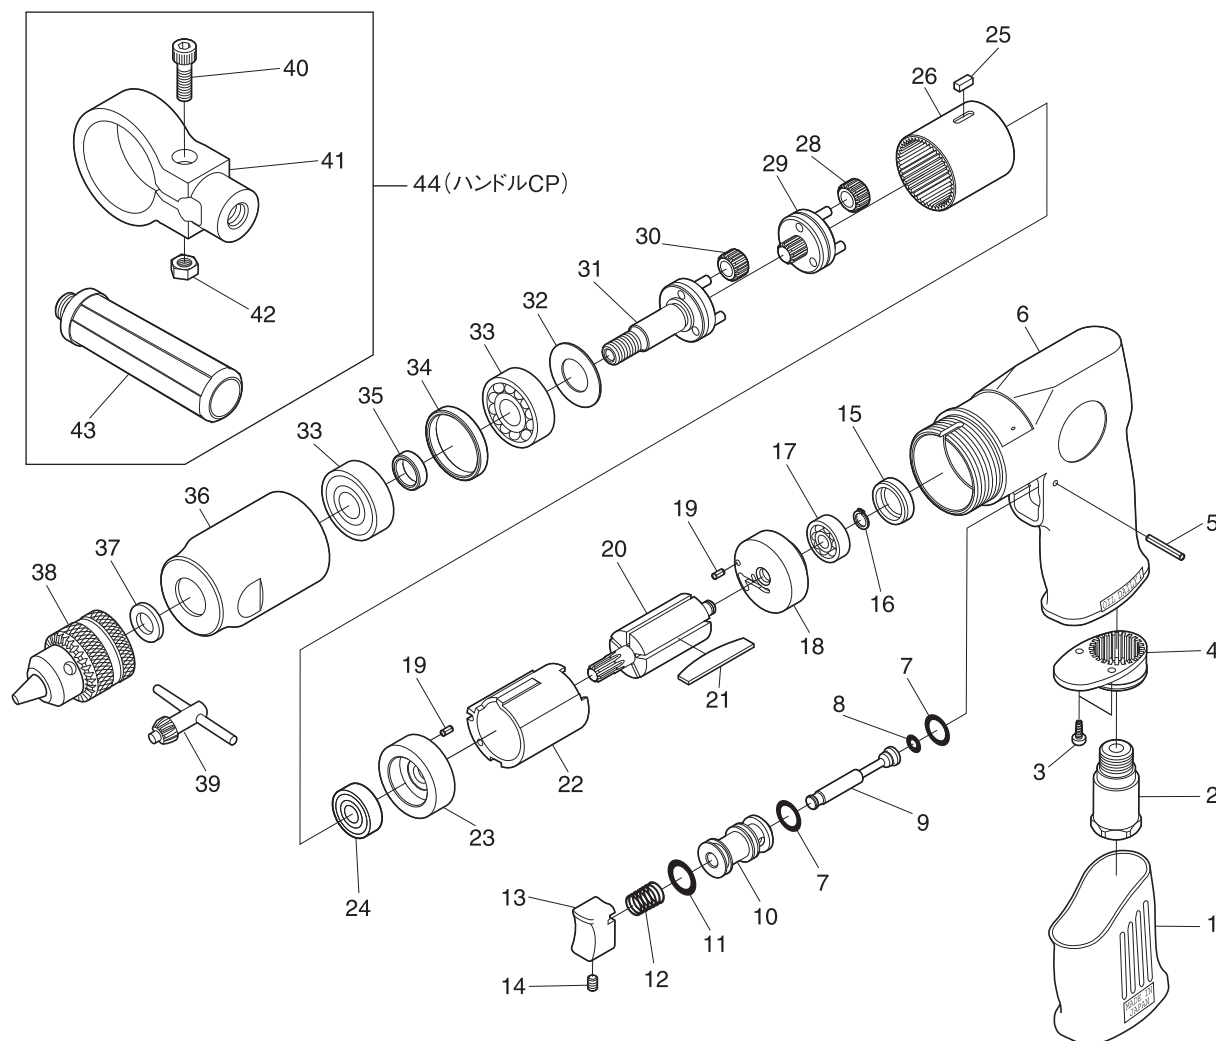

# SI-5200A 13mm エアードリル

図番	パーツNo.	品名	員数	単価	図番	パーツNo.	品名	員数	単価
1	120-35	ボディーカバー	1	1,200	24	608ZZ	ボールベアリング	1	600
2	120-17CP	インレットプッシングC P	1	1,620	25	940-46	キー	1	270
3	JBM30-80	スクリュウ	2	40	26	1300-6C-7	インターナルギア	1	4,350
4	120-11	デフレクター	1	330	28	1300C-8CP	アイドルギアC P	3	950
5	25-20	ロールピン	1	40	29	1300-6C-4AS	リダクションスピンドル	1	3,600
6	120-5A-3	モーターハウジング	1	9,120	30	1300-6C-6	アイドルギアC P	3	950
7	P-10	O-リング	2	50	31	1300-6C-1AS	ワークスピンドル	1	4,800
8	P-4	O-リング	1	40	32	957-35	シールプレート	1	200
9	120-14	バルブシャフト	1	1,490	33	6201Z	ボールベアリング	2	650
10	120-13	バルブボディー	1	1,060	34	215-8-2	アウターカラー	1	370
11	P-11	O-リング	1	50	35	215-8-3	インナーカラー	1	290
12	120-31	バルブスプリング	1	130	36	1300-6C-2	ロックリング	1	6,600
13	120-18	スロットル	1	870	37	680-7	スペーサー	1	240
14	RM40-60	スクリュウ	1	20	38	KD-003A	13mm チャックセット	1	4,000
15	680-34	ベアリングキャップ	1	90	39	KK	チャックハンドル	1	600
16	JS-6	リテーナーリング	1	60	40	ZM60-200	キャップスクリュウ	1	150
17	626	ボールベアリング	1	500	41	210-5-1	デッドハンドルブラケット	1	1,980
18	120-5A-2	リアエンドプレート	1	2,800	42	N1-M60	ナット	1	20
19	25-5	ロールピン	2	40	43	240-50	デッドハンドル	1	1,640
20	1300C-10	ローター	1	4,380	44	210-5-1CP	ハンドルC P	1	3,790
21	350-16	ローターブレード	5	390					
22	680-1	シリンダー	1	3,780					
23	120-5A-1	フロントエンドプレート	1	2,520					