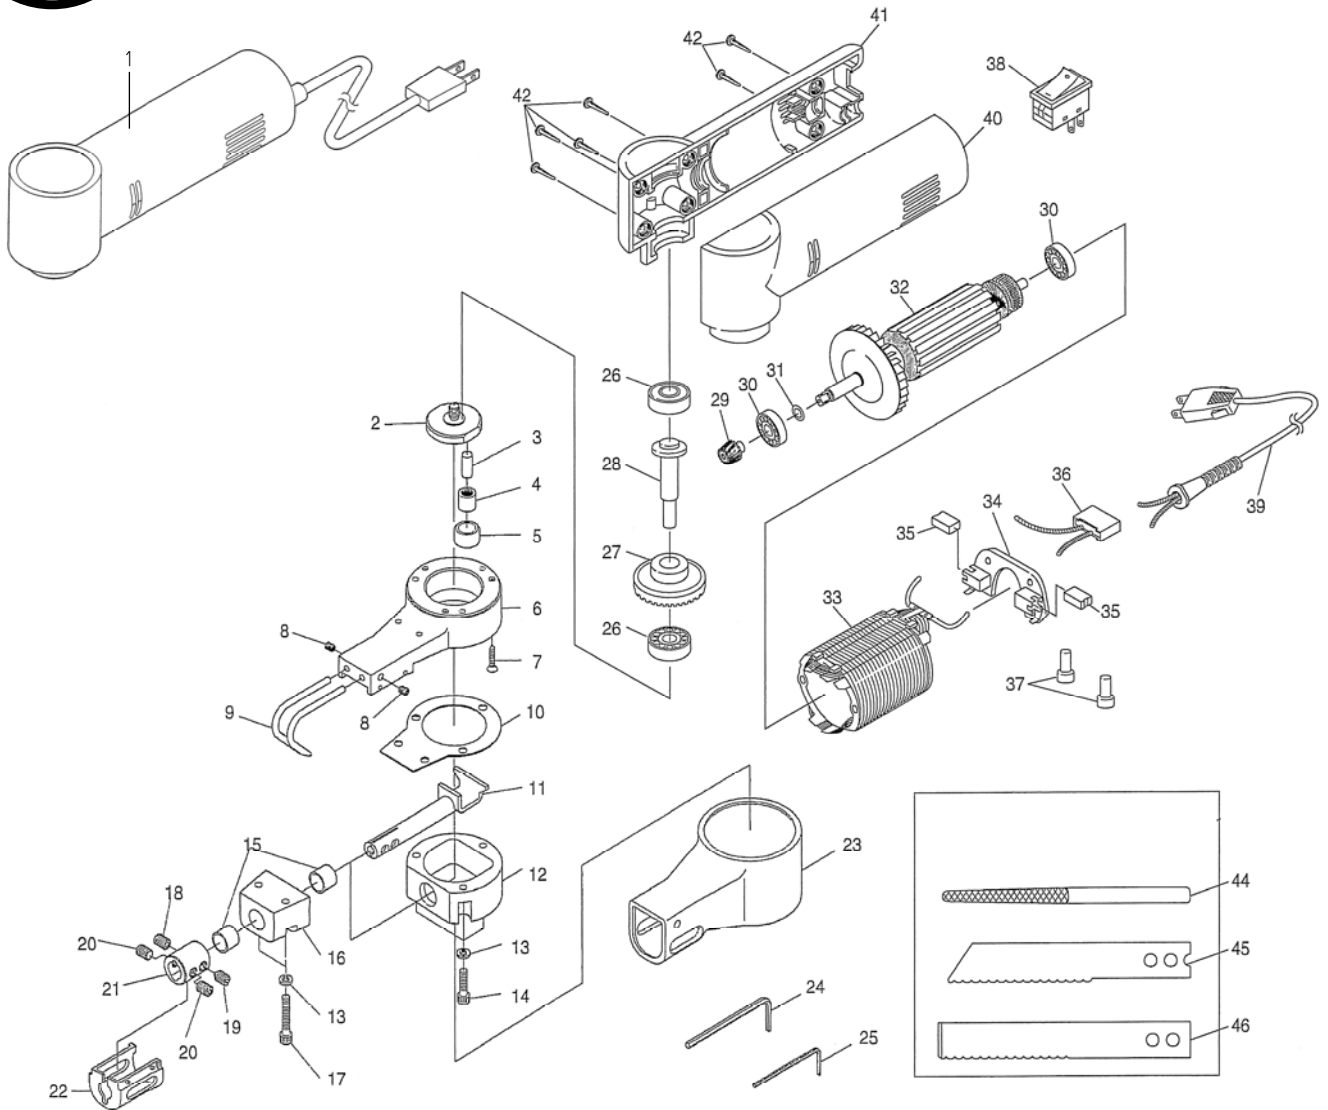

SI-4730E

万能電動カッター

図番	パーツNo.	品名	員数	単価	図番	パーツNo.	品名	員数	単価
1	1026E-100	モーター A s s y	1	33,000	24	WRA-3	アレンレンチ 3mm	1	100
2	1026E-8	ドライブカム	1	2,290	25	WRA-2	アレンレンチ 2mm	1	100
3	1025-14	ドライブピン	1	100	26	6000ZZ	ボールベアリング	2	700
4	HK0609	ニードルベアリング	1	1,000	27	1026E-102	ベベルギア&シャフトセット	1	5,460
5	1025-13	ドライブローラー	1	1,040	28	1026E-103	シャフト	1	オープン価格
6	1026E-1	ドライブハウジング	1	4,250	29	1026E-104	ピニオンギア	1	2,730
7	1026E-101	スクリュー	3	90	30	1026E-105	ボールベアリング	2	960
8	ROM40-50	セットスクリュー	2	20	31	1026E-106	スナップリング	1	50
9	1025-26	ワークガイド	1	1,000	32	1026E-107	モーター軸	1	5,050
10	1026E-6	ガスケット	1	350	33	1026E-108	フィールド	1	3,400
11	1025-9	スライドピン	1	4,400	34	1026E-109	ブラシホルダー	1	660
12	1026E-2	クランクカバー	1	4,600	35	1026E-110	カーボンブラシ (1P/C 2ヶ入)	1	1,100
13	HSW-40	ワッシャー	5	25	36	1026E-111	コンデンサー	1	680
14	Z832-160	キャップスクリュー	3	60	37	1026E-112	圧着端子	2	55
15	506-11	プッシュ	2	1,500	38	1026E-113	スイッチ	1	1,230
16	1026E-3	スピンドルハウジング	1	1,800	39	1026E-114	プラグコード	1	2,250
17	Z832-250	キャップスクリュー	2	80	40	1026E-115	ボディー (右)	1	1,370
18	1025-28	ブレードスクリュー (メス)	1	300	41	1026E-116	ボディー (左)	1	1,370
19	1025-12	ブレードスクリュー (オス)	1	280	42	1026E-117	スクリュー	6	90
20	ROM60-80	セットスクリュー	2	40	44	506P-56R	丸ヤスリ (1P/C 5本入)	1	6,000
21	1025-11	チャック	1	2,150	45	1025C-100	二面接着刃 (1P/C 10枚入)	1	10,000
22	1025-25	チャックカバー	1	550	46	1025C-101	三面接着刃 (1P/C 10枚入)	1	12,000
23	1026E-9	ハウジングカバー	1	3,000					