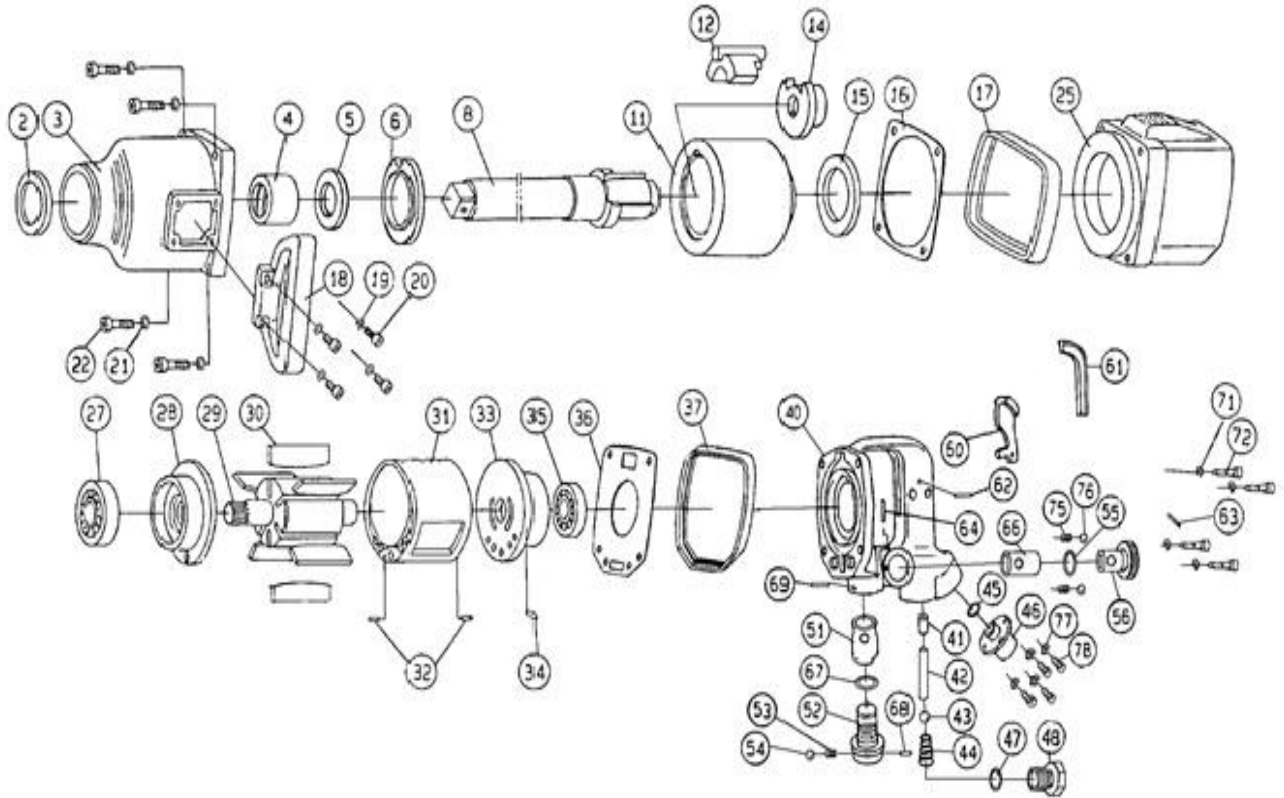

# SI-4610L

25.4mm 角 インパクトレンチ

図番	パーツNo.	品名	員数	単価	図番	パーツNo.	品名	員数	単価
2	4610-02	オイルシール	1	610	40	4610-40	ハンドル A S S Y	1	47,300
3	4610-03	ハンマーケース C P	1	33,000	41	4610-41	スロットルブッシュ	1	640
4	4610-04	ブッシング	1	6,490	42	4610-42	バルブピン	1	550
5	4610-05	スペーサー	1	4,070	43	4610-43	スロットルバルブ	1	880
6	4610-06	サイドプレート	1	9,350	44	4610-44	スプリング	1	220
8	4610-08	ロングアンビル	1	46,750	45	4610-45	O-リング	1	130
11	4610-11	ハンマーフレーム	1	32,450	46	4610-46	インレットブッシング	1	2,750
12	4610-12	ピンハンマー	1	19,250	47	4610-47	O-リング	1	130
14	4610-14	ハンマーカム	1	9,570	48	4610-48	バルブナット	1	2,150
15	4610-15	スペーサー	1	6,820	51	4610-51	バルブブッシュ	1	130
16	4610-16	モーターガスカート	1	830	52	4610-52	リバースバルブ	1	3,850
17	4610-17	ハウジングバンド	1	1,650	53	4610-53	スプリング	1	130
18	4610-18	デッドハンドル	1	6,160	54	4610-54	スチールボール	1	130
19	4610-19	ワッシャー	4	130	55	4610-55	O-リング	1	130
20	4610-20	キャップスクリュー	4	130	56	4610-56	レギュレーターダイヤル	1	3,740
21	4610-21	ワッシャー	4	130	60	4610-60	スロットルレバー	1	2,750
22	4610-22	キャップスクリュー	4	130	62	4610-62	スプリングピン	1	130
25	4610-25	モーターハウジング	1	31,900	63	4610-63	ニードルピン	1	130
27	4610-27	ボールベアリング	1	2,420	64	4610-64	スプリングピン	1	130
28	4610-28	フロントエンドプレート	1	16,500	66	4610-66	レギュレーターブッシュ	1	1,160
29	4610-29	ローター	1	30,250	67	4610-67	O-リング	1	130
30	4610-30	ローターブレード	6	2,090	68	4610-68	スプリングピン	1	130
31	4610-31	シリンダー	1	23,100	69	4610-69	スプリングピン	1	130
32	4610-32	ロールピン	2	130	71	4610-71	ワッシャー	4	130
33	4610-33	リアエンドプレート	1	12,650	72	4610-72	キャップスクリュー	4	130
34	4610-34	ロールピン	2	130	75	4610-75	スプリング	2	130
35	6205	ボールベアリング	1	1,210	76	4610-76	スチールボール	2	130
36	4610-36	モーターガスカート	1	940	77	4610-77	ワッシャー	4	130
37	4610-37	ハウジングバンド	1	1,650	78	4610-78	キャップスクリュー	4	130