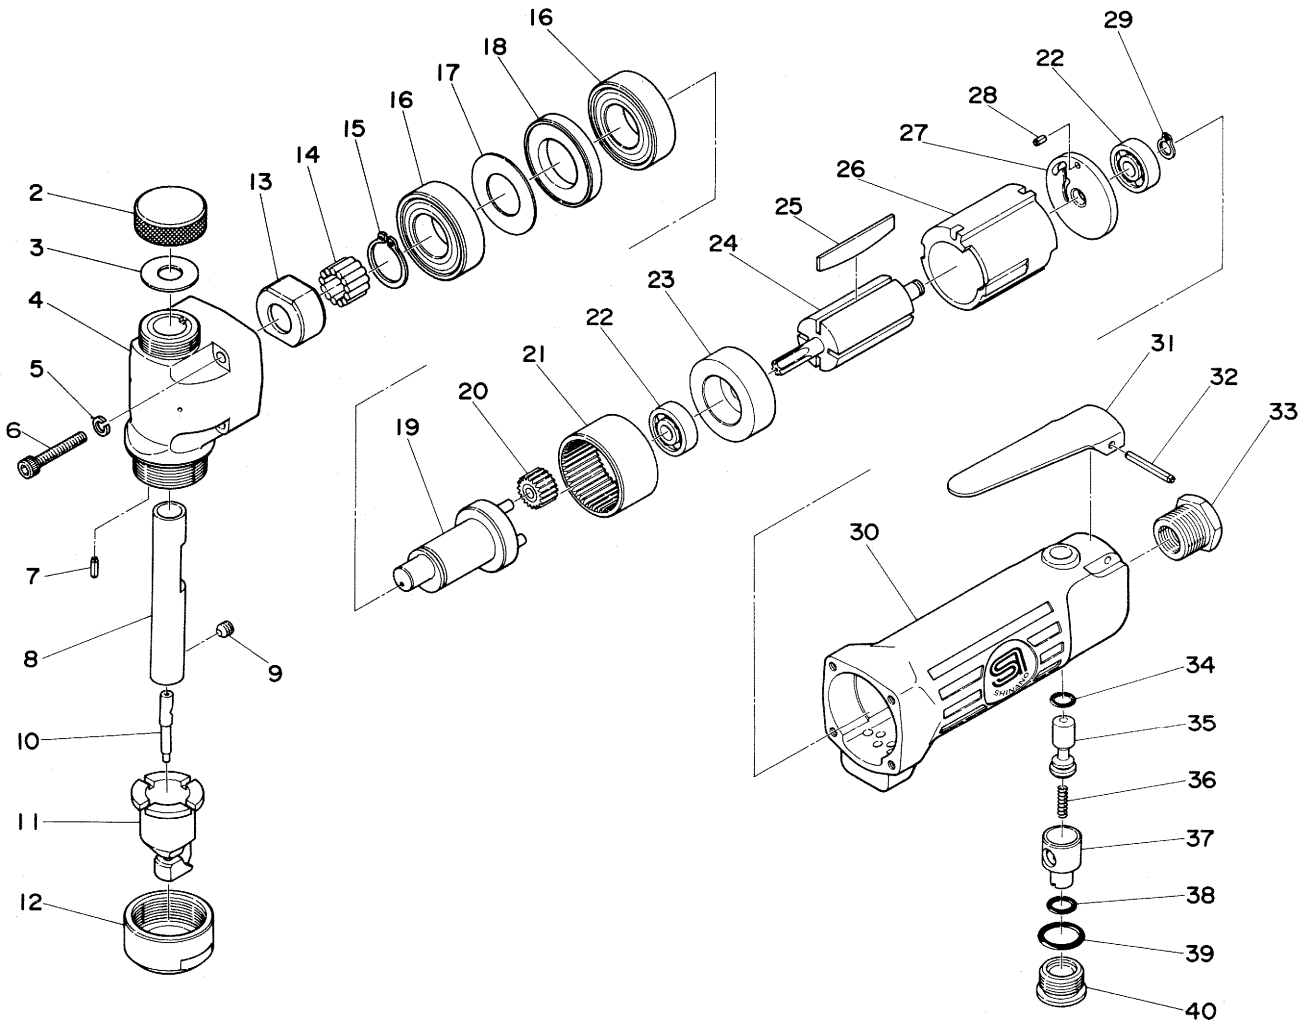

SI-4600

エア－ニブラー

図番	パーツNo.	品名	員数	単価	図番	パーツNo.	品名	員数	単価
2	502-30	ヘッドキャップ	1	1,060	22	626	ボールベアリング	2	550
3	502-43	キャップガスケット	1	80	23	220-12	フロントエンドプレート	1	2,530
4	502-29	ヘッド	1	11,880	24	220-15A	ローター	1	5,210
5	HSW-40	ワッシャー	4	40	25	350-16	ローターブレード	4	430
6	Z832-250	キャップスクリュー	4	90	26	220-13	シリンダー	1	4,240
7	25-8	ロールピン	1	40	27	220-11A	リアエンドプレート	1	2,790
8	502-33	スライドピン	1	4,510	28	25-5	ロールピン	1	50
9	RM50-50	スクリュー	1	50	29	JS-6	リテーナーリング	1	70
10	502-42	ポンチ	1	1,980	30	502-8	モーターハウジング	1	12,430
11	502-41	ダイス	1	11,000	31	350-2	スロットルレバー	1	700
12	502-45	ロックナット	1	1,890	32	30-24	レバーピン	1	50
13	502-31	カム	1	3,770	33	670-22CP	インレットブッシングCP	1	850
14	502-32	ニードルローラー	13	60	34	P-5	O-リング	1	50
15	JS-17	リテーナーリング	1	110	35	350-5	バルブシャフト	1	990
16	6003Z	ボールベアリング	2	1,050	36	350-7	バルブスプリング	1	130
17	502-26	シールプレート	1	130	37	350-8A	エアレギュレーター	1	500
18	502-25	スペーサー	1	570	38	P-8	O-リング	1	60
19	502-24	クランクシャフト	1	5,500	39	P-11	O-リング	1	60
20	217-12CP	アイドルギアCP	3	940	40	350-10	バルブスクリュー	1	390
21	217-10A	インターナルギア	1	4,290					