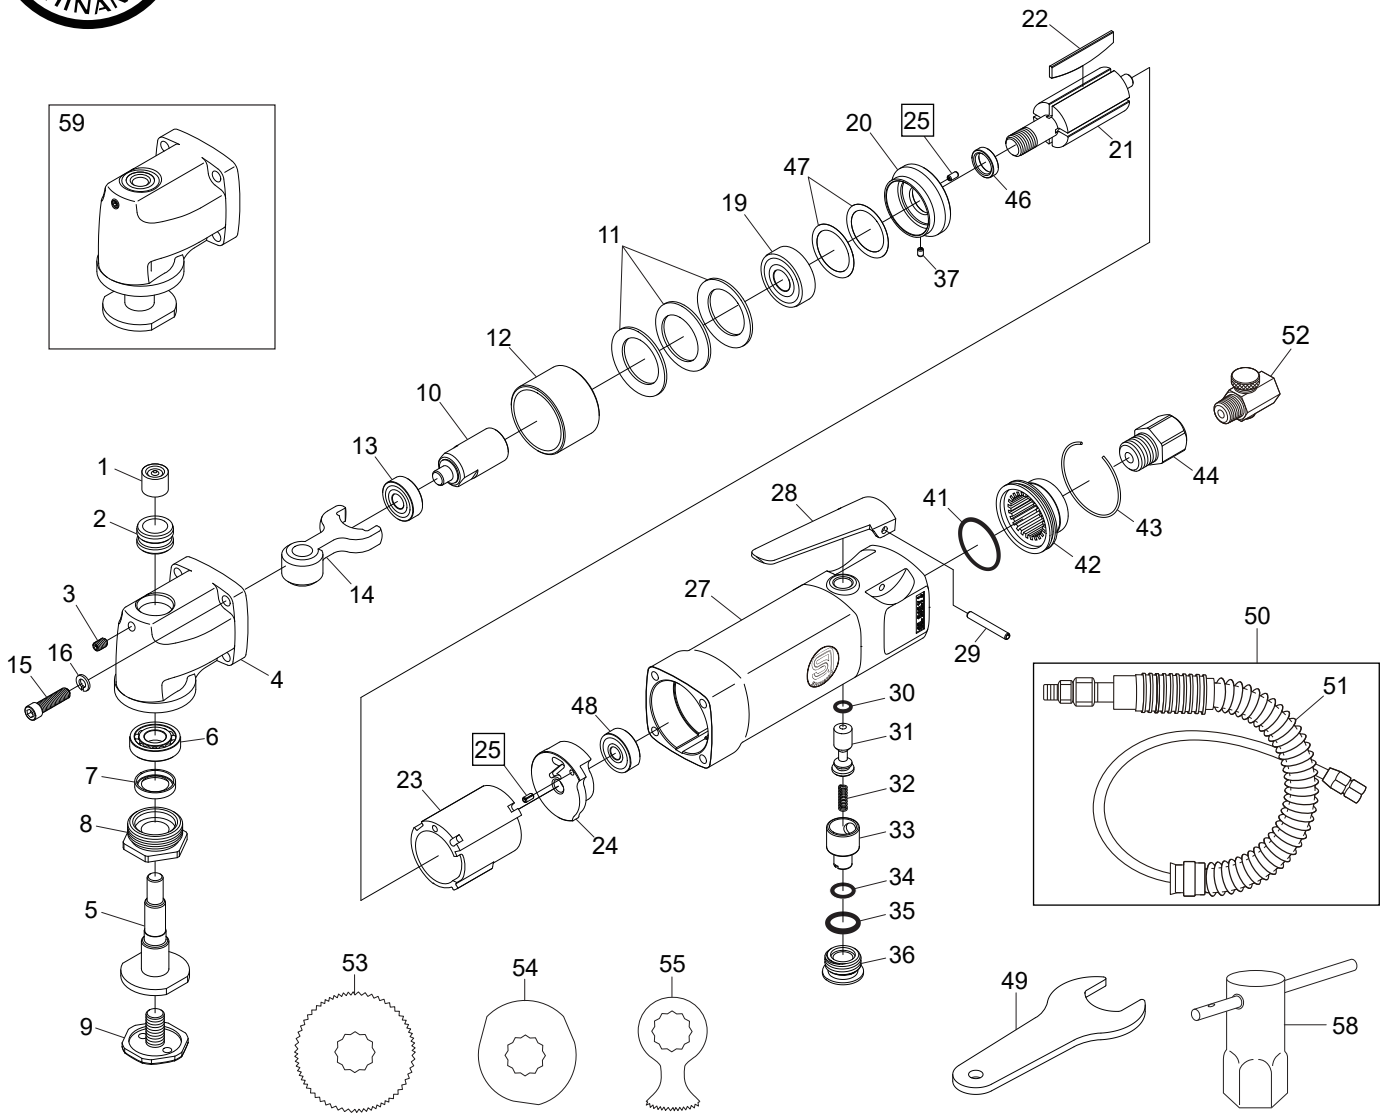

SI-4300B (パネルカッター)

図番	パーツNo.	品名	員数	単価	図番	パーツNo.	品名	員数	単価
1	BK0709	ニードルベアリング	1	880	29	30-24	レバーピン	1	50
2	508-35	ベアリングケース	1	1,210	30	P-5	Oーリング	1	50
3	R-832-1/4	スクリュウ	1	110	31	350-5	バルブシャフト	1	990
4	508-37	カッターハウジング	1	5,500	32	350-7	バルブスプリング	1	130
5	508-36	スピンドル	1	4,950	33	350-8A	エアーレギュレーター	1	500
6	EE-3	ボールベアリング	1	550	34	P-8	Oーリング	1	60
7	508-7	オイルシール	1	640	35	P-11	Oーリング	1	60
8	508-34	クランプナット	1	1,320	36	350-10	バルブスクリュウ	1	390
9	508-33	リテーナースクリュウ	1	2,200	37	25-3.5	ロールピン	1	50
10	508-31	クランクシャフト	1	2,560	41	620-28	Oーリング	1	110
11	508-40	ワッシャー	4	550	42	620-18CP	デフレクターCP	1	880
12	508-41	スペーサー	1	2,640	43	620-30	リテーナーリング	1	170
13	607ZZ	ボールベアリング	1	660	44	180-1SC	インレットブッシングCP	1	920
14	508-32	ドライブフォーク	1	8,800	46	350-18	カラー	1	790
15	Z832-190	キャップスクリュウ	4	70	47	350-20	シム (0.03MM)	1	460
16	HSW-40	ワッシャー	4	40	48	626ZZ	ボールベアリング	1	660
19	6000ZZ	ボールベアリング	1	770	49	508-43	スパナレンチ	1	620
20	620-10	フロントエンドプレート	1	2,620	50	890-100	ワイブホース Assy	1	3,300
21	350-15	ローター	1	5,940	51	890-2A	排気ホース	1	1,100
22	350-16	ローターブレード	4	430	52	181-45	エアーレギュレーター	1	1,100
23	680-1	シリンダー	1	4,160	53	508-45	Φ63ロータリーブレード (2枚入)	1	7,700
24	620-9	リアエンドプレート	1	3,170	54	508-44	ストッパー	1	1,650
25	25-5	ロールピン	2	50	55	508-45B	スーパーピラーカットブレード (3枚入)	1	8,800
27	502CNB-1CP	モーターハウジングCP	1	10,780	58	508-43B	BOXレンチ	1	1,320
28	350-2	スロットルレバー	1	700	59	508-37CP	カッターハウジングCP	1	17,600