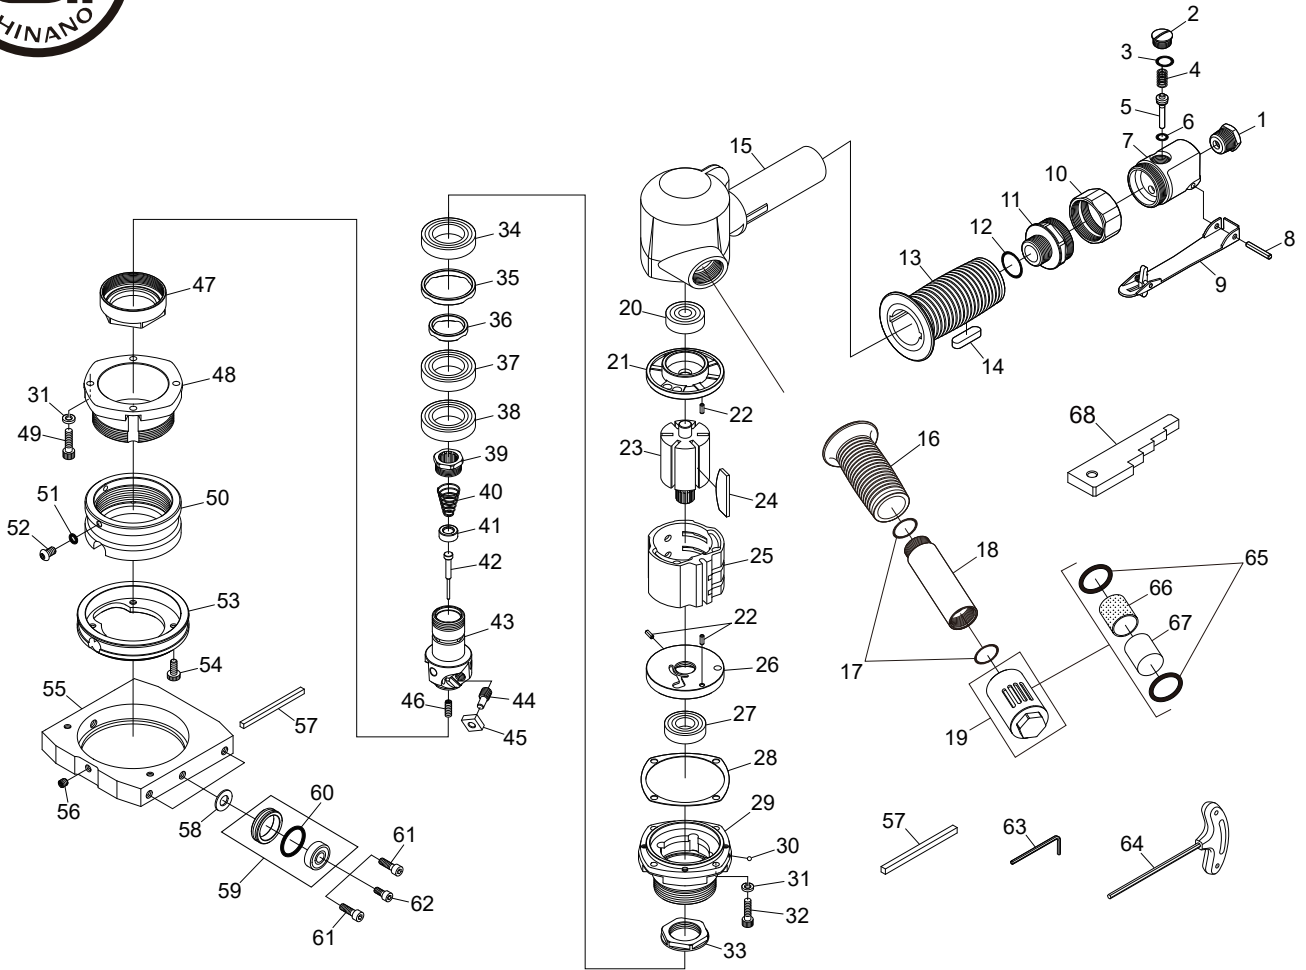

SI-4080L ビードカッター (レバータイプ)

図番	パーツNo.	品名	員数	単価	図番	パーツNo.	品名	員数	単価
1	670-22CP	インレットプッシングC P	1	770	36	693-12B	カラー	1	870
2	230-68	バルブスクリュー	1	230	37	6905LLU	ボールベアリング	1	2,760
3	P-10	Oーリング	1	50	38	6905ZZ	ボールベアリング	1	2,350
4	230-4	バルブスプリング	1	100	39	693-4	カップリング	1	1,150
5	230-6	バルブシャフト	1	400	40	693-53	バルブスプリング	1	280
6	P-6	Oーリング	1	40	41	693-56	バルブ	1	680
7	693L-4	バルブケース	1	2,700	42	693-52	バルブピン	1	960
8	40-25	ロールピン	1	40	43	693-24B30	カッターホルダー	1	25,000
9	1110RAL-2	セーフティレバー	1	1,280	44	693-15	クランプスクリュー	3	600
10	693L-2	ロックリング	1	700	45	695-100	ビードカッター専用 高耐久チップ (10個入)	3	オープン価格
11	693L-1	バルブジョイント	1	3,500	46	ROM50-150	スクリュー	1	100
12	991-7	Oーリング	1	70	47	693-6	ロックナット	1	4,000
13	693L-3	ハンドルカバー	1	500	48	693-46	アウターケース	1	9,700
14	693L-5	アテガネ	1	430	49	ZM50-150	キャップスクリュー	4	100
15	693-20	モーターハウジング	1	14,300	50	693-47	スライドリング	1	8,400
16	693-21	ハンドルカバー	1	330	51	P-5	Oーリング	2	40
17	620-28	Oーリング	2	100	52	AZM50-100	スクリュー	2	30
18	693-23A	ハンドル	1	2,840	53	693-67	プレートブラケット	1	20,000
19	693-54A	スイベルデフレクターC P	1	8,800	54	LVM50-120	キャップスクリュー	1	100
20	6200ZZ	ボールベアリング	1	700	55	693-66	ビードプレート	1	35,000
21	693-2A	リアエンドプレート	1	2,100	56	ROM60-60	セットスクリュー	1	100
22	30-8	ロールピン	3	40	57	693-69	エプロン	4	600
23	693-30	ローター	1	6,350	58	PW-80	ワッシャー	6	40
24	930B-3	ローターブレード	6	600	59	693-68CP	ローラーC P	6	2,500
25	691-4	シリンダー	1	5,960	60	P-22	Oーリング	6	150
26	693-3B	フロントエンドプレート	1	2,570	61	ZM80-250	キャップスクリュー	4	150
27	16002	ボールベアリング	1	2,160	62	ZM80-180	キャップスクリュー	2	150
28	693-27	モーターガasket	1	200	63	WRA-3	アレンレンチ 3mm	1	100
29	693-8B	スピンドルハウジング	1	8,600	64	WRA-4LB	T型レンチ	1	1,100
30	SB-1/8	スチールボール	1	40	65	P-26	Oーリング	2	110
31	HSW-50	ワッシャー	8	25	66	693-60	フィルター	1	320
32	ZM50-180	キャップスクリュー	4	50	67	693-59	スクリーン	1	320
33	693-35	ロックナット	1	1,450	68	693-98	ビードカッター治具	1	オープン価格
34	6905ZZ	ボールベアリング	1	2,350					
35	693-13B	カラー	1	1,260					