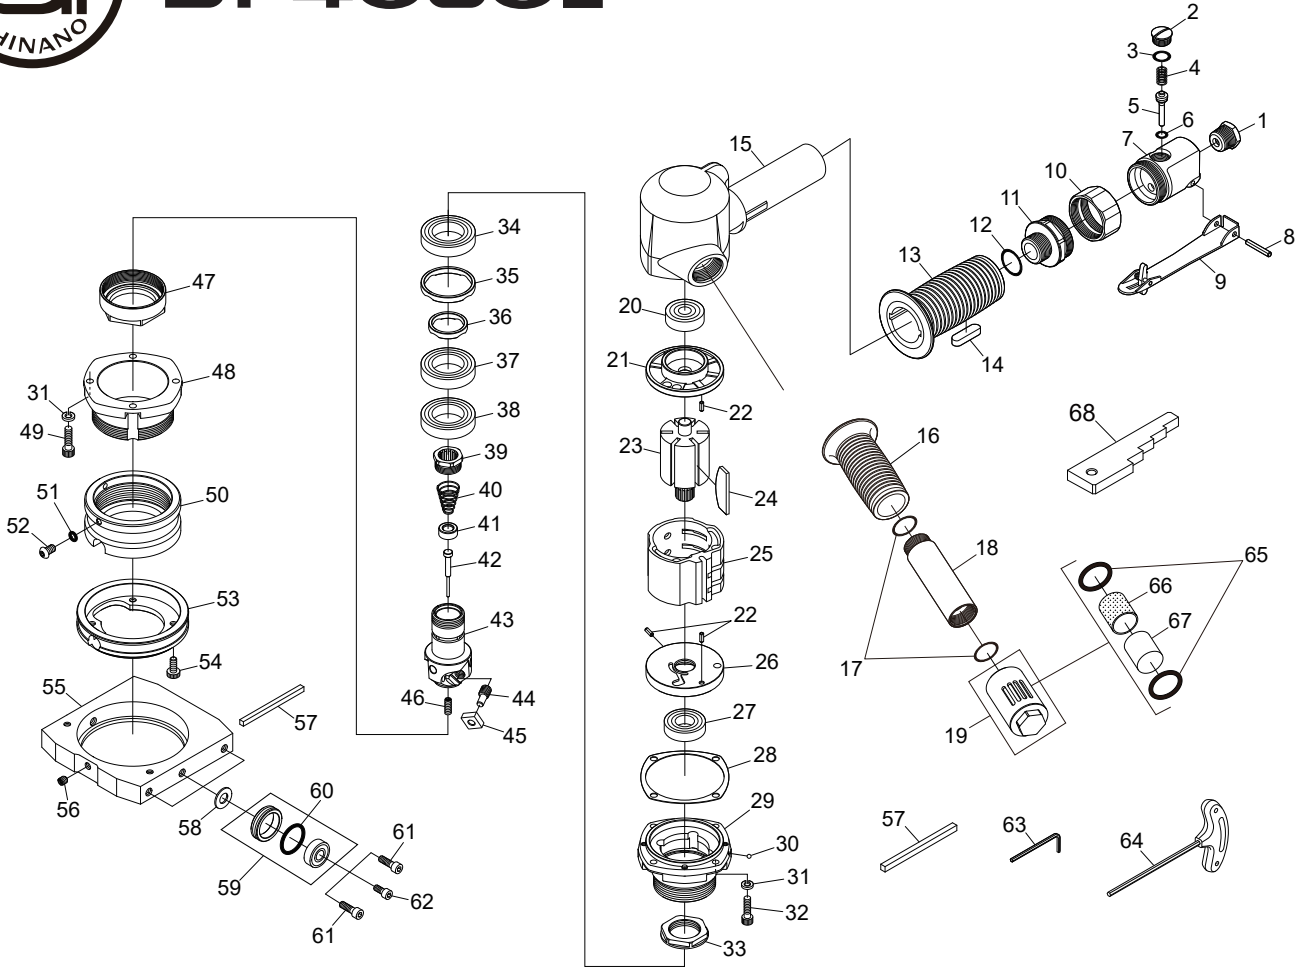

SI-4080L ビードカッター (レバータイプ)

図番	パーツNo.	品名	員数	単価	図番	パーツNo.	品名	員数	単価
1	670-22CP	インレットブッシングC P	1	770	36	693-12B	カラー	1	870
2	230-68	バルブスクリュー	1	230	37	6905LLU	ボールベアリング	1	2,760
3	P-10	Oーリング	1	50	38	6905ZZ	ボールベアリング	1	2,350
4	230-4	バルブスプリング	1	100	39	693-4	カップリング	1	1,150
5	230-6	バルブシャフト	1	400	40	693-53	バルブスプリング	1	280
6	P-6	Oーリング	1	40	41	693-56	バルブ	1	680
7	693L-4	バルブケース	1	2,700	42	693-52	バルブピン	1	960
8	40-25	ロールピン	1	40	43	693-24B30	カッターホルダー	1	25,000
9	1110RAL-2	セーフティレバー	1	1,280	44	693-15	クランプスクリュー	3	600
10	693L-2	ロックリング	1	700	45	695-100	ビードカッター専用 高耐久チップ (10個入)	3	オープン価格
11	693L-1	バルブジョイント	1	3,500	46	ROM50-150	スクリュー	1	100
12	991-7	Oーリング	1	70	47	693-6	ロックナット	1	4,000
13	693L-3	ハンドルカバー	1	500	48	693-46	アウターケース	1	9,700
14	693L-5	アテガネ	1	430	49	ZM50-150	キャップスクリュー	4	100
15	693-20	モーターハウジング	1	14,300	50	693-47	スライドリング	1	8,400
16	693-21	ハンドルカバー	1	330	51	P-5	Oーリング	2	40
17	620-28	Oーリング	2	100	52	AZM50-100	スクリュー	2	30
18	693-23A	ハンドル	1	2,840	53	693-67	プレートブラケット	1	20,000
19	693-54A	スイベルデフレクターC P	1	8,800	54	LVM50-120	キャップスクリュー	1	100
20	6200ZZ	ボールベアリング	1	700	55	693-66	ビードプレート	1	35,000
21	693-2A	リアエンドプレート	1	2,100	56	ROM60-60	セットスクリュー	1	100
22	30-8	ロールピン	3	40	57	693-69	エプロン	4	600
23	693-30	ローター	1	6,350	58	693-70	ワッシャー	6	40
24	930B-3	ローターブレード	6	600	59	693-68CP	ローラーC P	6	2,500
25	691-4	シリンダー	1	5,960	60	P-22	Oーリング	6	150
26	693-3B	フロントエンドプレート	1	2,570	61	ZM80-250	キャップスクリュー	4	150
27	16002	ボールベアリング	1	2,160	62	ZM80-180	キャップスクリュー	2	150
28	693-27	モーターガスケット	1	200	63	WRA-3	アレンレンチ 3mm	1	100
29	693-8B	スピンドルハウジング	1	8,600	64	WRA-4LB	T型レンチ	1	1,100
30	SB-1/8	スチールボール	1	40	65	P-26	Oーリング	2	110
31	HSW-50	ワッシャー	8	25	66	693-60	フィルター	1	320
32	ZM50-180	キャップスクリュー	4	50	67	693-59	スクリーン	1	320
33	693-35	ロックナット	1	1,450	68	693-98	ビードカッター治具	1	オープン価格
34	6905ZZ	ボールベアリング	1	2,350					
35	693-13B	カラー	1	1,260					