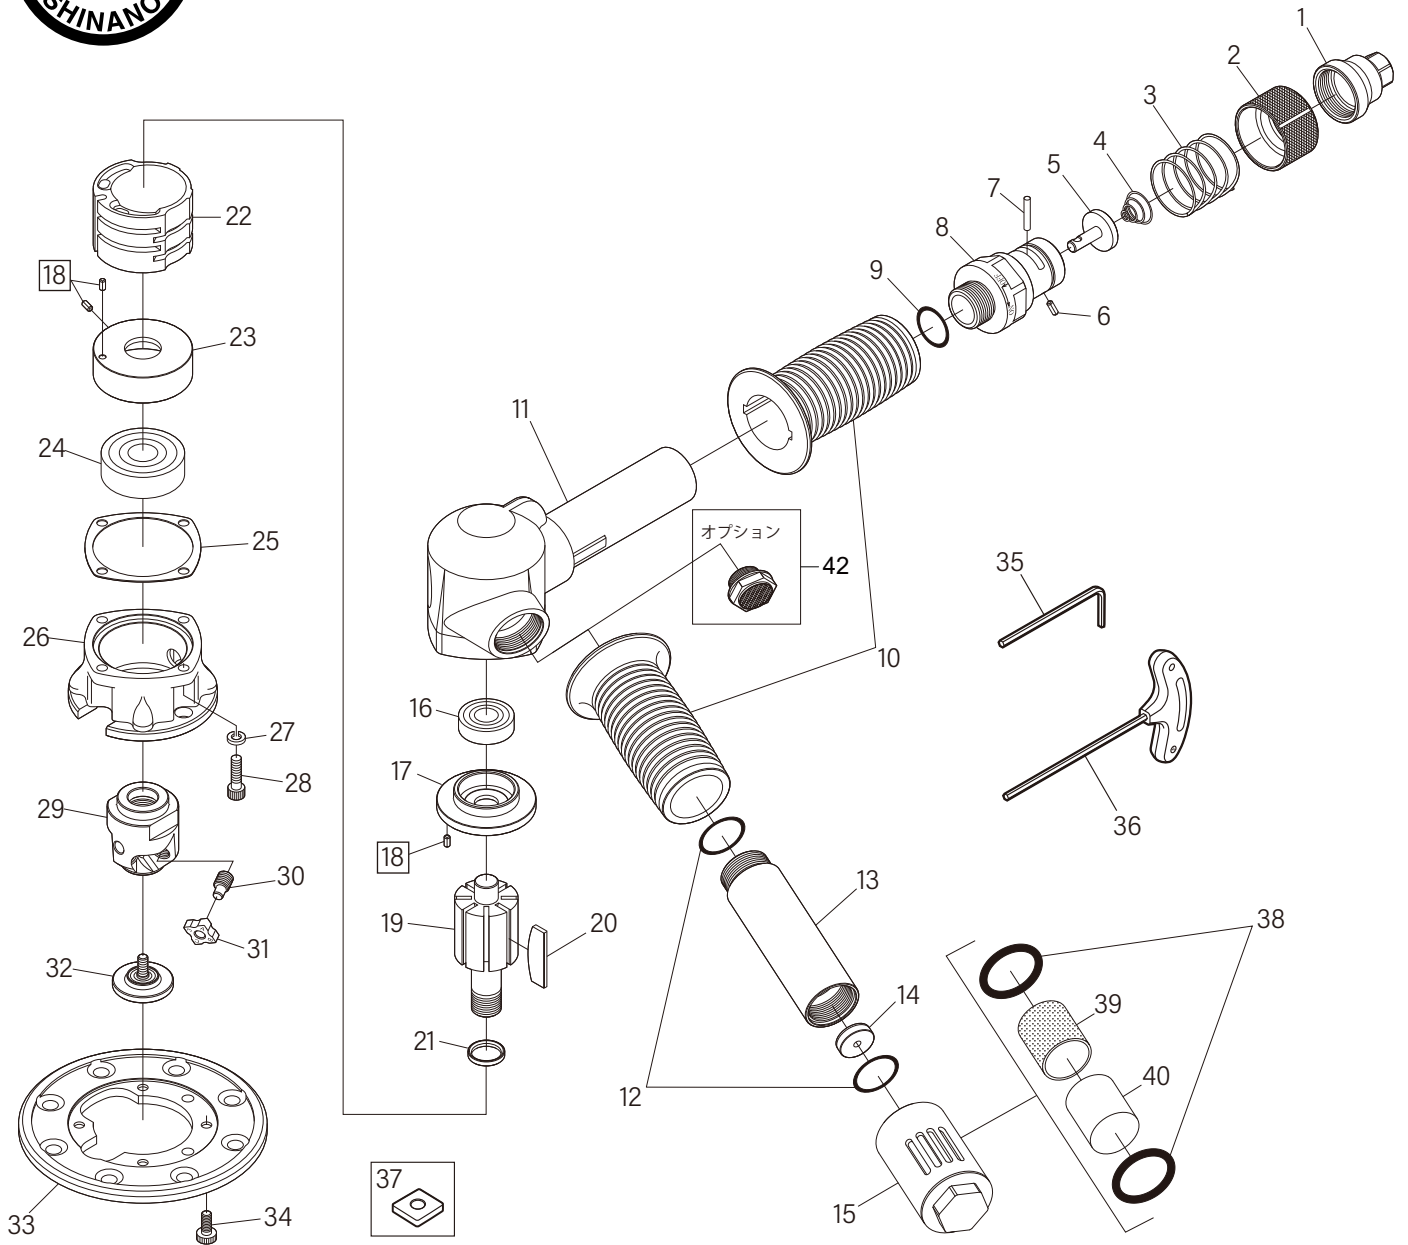

SI-4011A

ベベラー 軽量タイプ

図番	パーツNo.	品名	員数	単価	図番	パーツNo.	品名	員数	単価
1	245-29	ブッシング	1	2,640	22	692-7	シリンダー	1	5,190
2	245-26	バルブリング	1	3,040	23	692-4	フロントエンドプレート	1	5,190
3	245-27	バルブスプリング	1	790	24	6302ZZ	ボールベアリング	1	1,440
4	380-33	スプリング	1	340	25	692-9	モーターガスケット	1	190
5	245-5	バルブ	1	1,580	26	692-5	アウターケース	1	6,600
6	30-8	ロールピン	1	50	27	HSW-50	ワッシャー	4	40
7	940-19	ピン	1	70	28	ZM50-180	キャップスクリュー	4	60
8	693-1	バルブハウジング	1	8,580	29	692-6	カッターホルダー	1	20,900
9	991-7	O-リング	1	80	30	693-15	クランプスクリュー	3	660
10	693-21	ハンドルカバー	2	600	31	693-100R	R3チップ (1P/C 10個)	1	オープン価格
11	692-1	モーターハウジング	1	12,100	32	693-5ECP	ガイドローラーCP 3R (+スクリュー)	1	3,300
12	620-28	O-リング	2	110	33	692-30	ベースプレート	1	12,100
13	693-23A	ハンドル	1	3,120	34	LVM50-120	キャップスクリュー	1	110
14	692-11	エアリストリクター	1	770	35	WRA-3	アレンレンチ 3mm	1	110
15	693-54A	スイベルデフレクターCP	1	9,680	36	WRA-4LB	T型レンチ	1	1,210
16	6001ZZ	ボールベアリング	1	770	37	693-100C	C面用チップ (1P/C 10個)	1	オープン価格
17	692-3	リアエンドプレート	1	6,270	38	P-26	O-リング	2	120
18	30-6	ロールピン	3	50	39	693-59	スクリーン	1	350
19	692-2	ローター	1	7,370	40	693-60	フィルター	1	350
20	692-8	ローターブレード	8	440	41	692-13	シム 0.2mm調整用 (5枚入)	1	2,420
21	692-10	カラー	1	1,210	42	693-22B	デフレクター	1	4,400