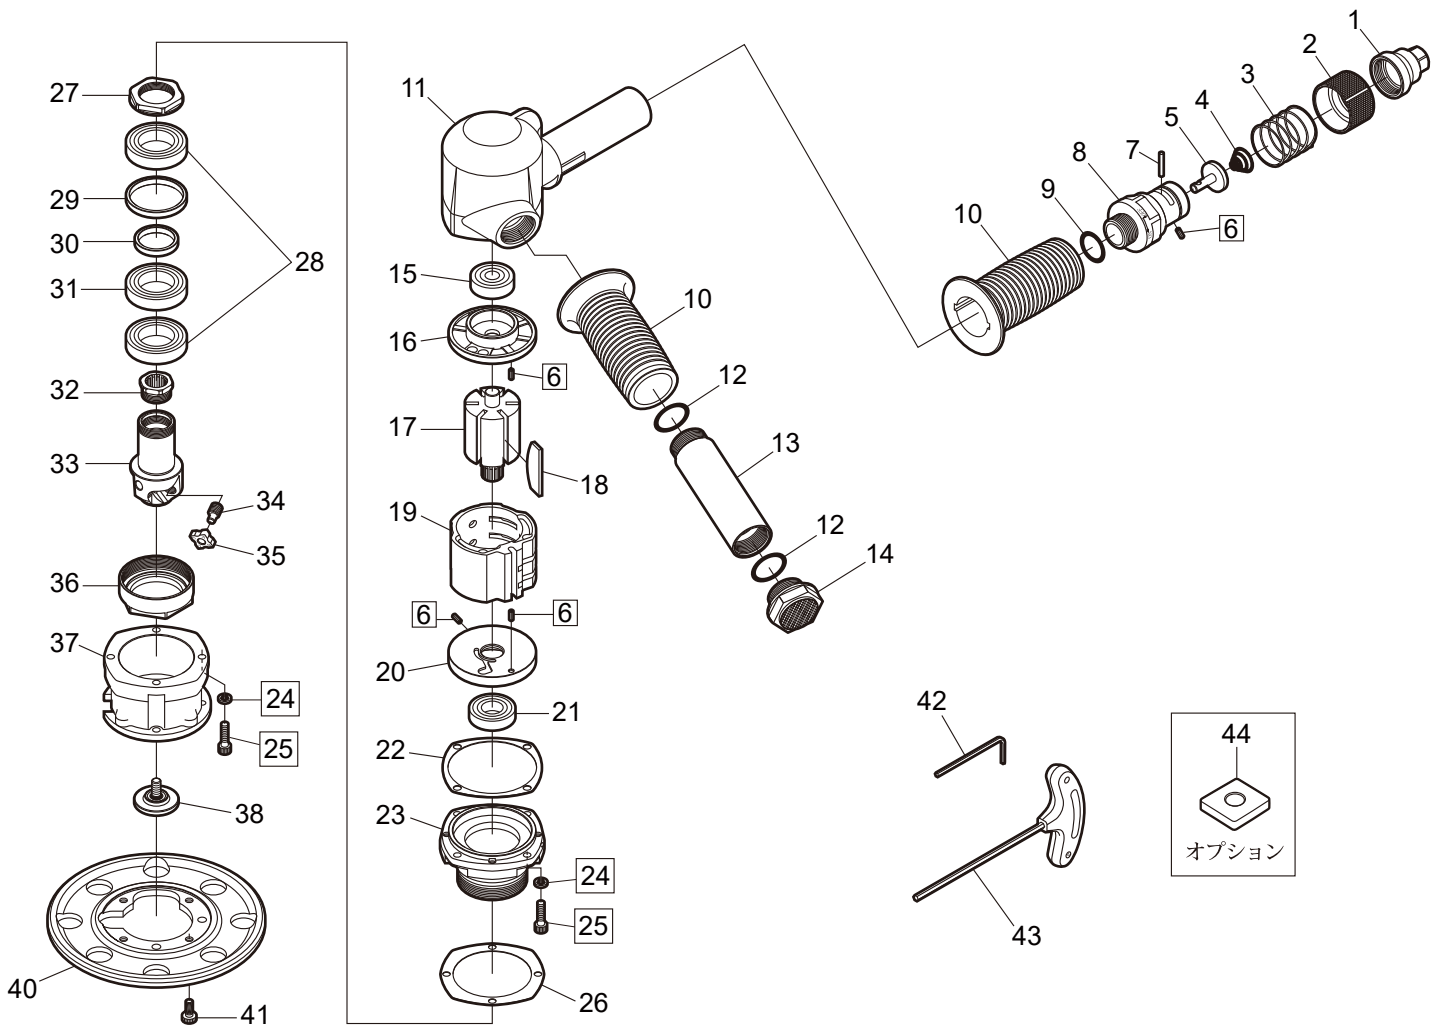

SI-4010 エッジカッター(ハイパワータイプ)

図番	パーツNo.	品名	員数	単価	図番	パーツNo.	品名	員数	単価
1	245-29	ブッシング	1	2,640	23	693-8A	スピンドルハウジング	1	6,710
2	245-26	バルブリング	1	3,040	24	HSW-50	ワッシャー	8	40
3	245-27	バルブスプリング	1	790	25	ZM50-180	キャップスクリュー	8	60
4	380-33	スプリング	1	340	26	693-26	シム (0.5 mm)	1	480
5	245-5	バルブ	1	1,580	27	693-35	ロックナット	1	1,600
6	30-8	ロールピン	4	50	28	6905ZZ	ボールベアリング	1	2,590
7	940-19	ピン	1	70	29	693-13A	カラー	1	1,390
8	693-1	バルブハウジング	1	8,580	30	693-12A	カラー	1	960
9	991-7	O-リング	1	80	31	6905LLU	ボールベアリング	1	3,040
10	693-21	ハンドルカバー	1	600	32	693-4	カップリング	1	1,270
11	693-20	モーターハウジング	1	15,730	33	693-24A	カッターホルダー (3R4R)	1	24,200
12	620-28	O-リング	2	110	34	693-15	クランプスクリュー	3	660
13	693-23A	ハンドル	1	3,120	35	693-100R	R3チップ (1P/C 10個)	1	オープン価格
14	693-22A	エグゾーストブッシングCP	1	3,170	36	693-6	ロックナット	1	4,400
15	6200ZZ	ボールベアリング	1	770	37	693-9	アウターケース	1	5,830
16	693-2A	リアエンドプレート	1	2,310	38	693-5ECP	ガイドローラーCP 3R (+スクリュー)	1	3,300
17	693-30	ローター	1	6,990	40	693-14A	ベースプレート	1	13,200
18	913-18A	ローターブレード	6	570	41	LVM50-120	キャップスクリュー	4	110
19	691-4	シリンダー	1	6,560	42	WRA-3	アレンレンチ 3mm	1	110
20	693-3A	フロントエンドプレート	1	2,830	43	WRA-4LB	T型レンチ	1	1,210
21	16002	ボールベアリング	1	2,380	44	693-100C	C面用チップ (1P/C 10個)	1	オープン価格
22	693-27	モーターガスケット	1	220	45	693-5CP	ガイドローラーCP (+スクリュー) 6mmオプション	1	3,300