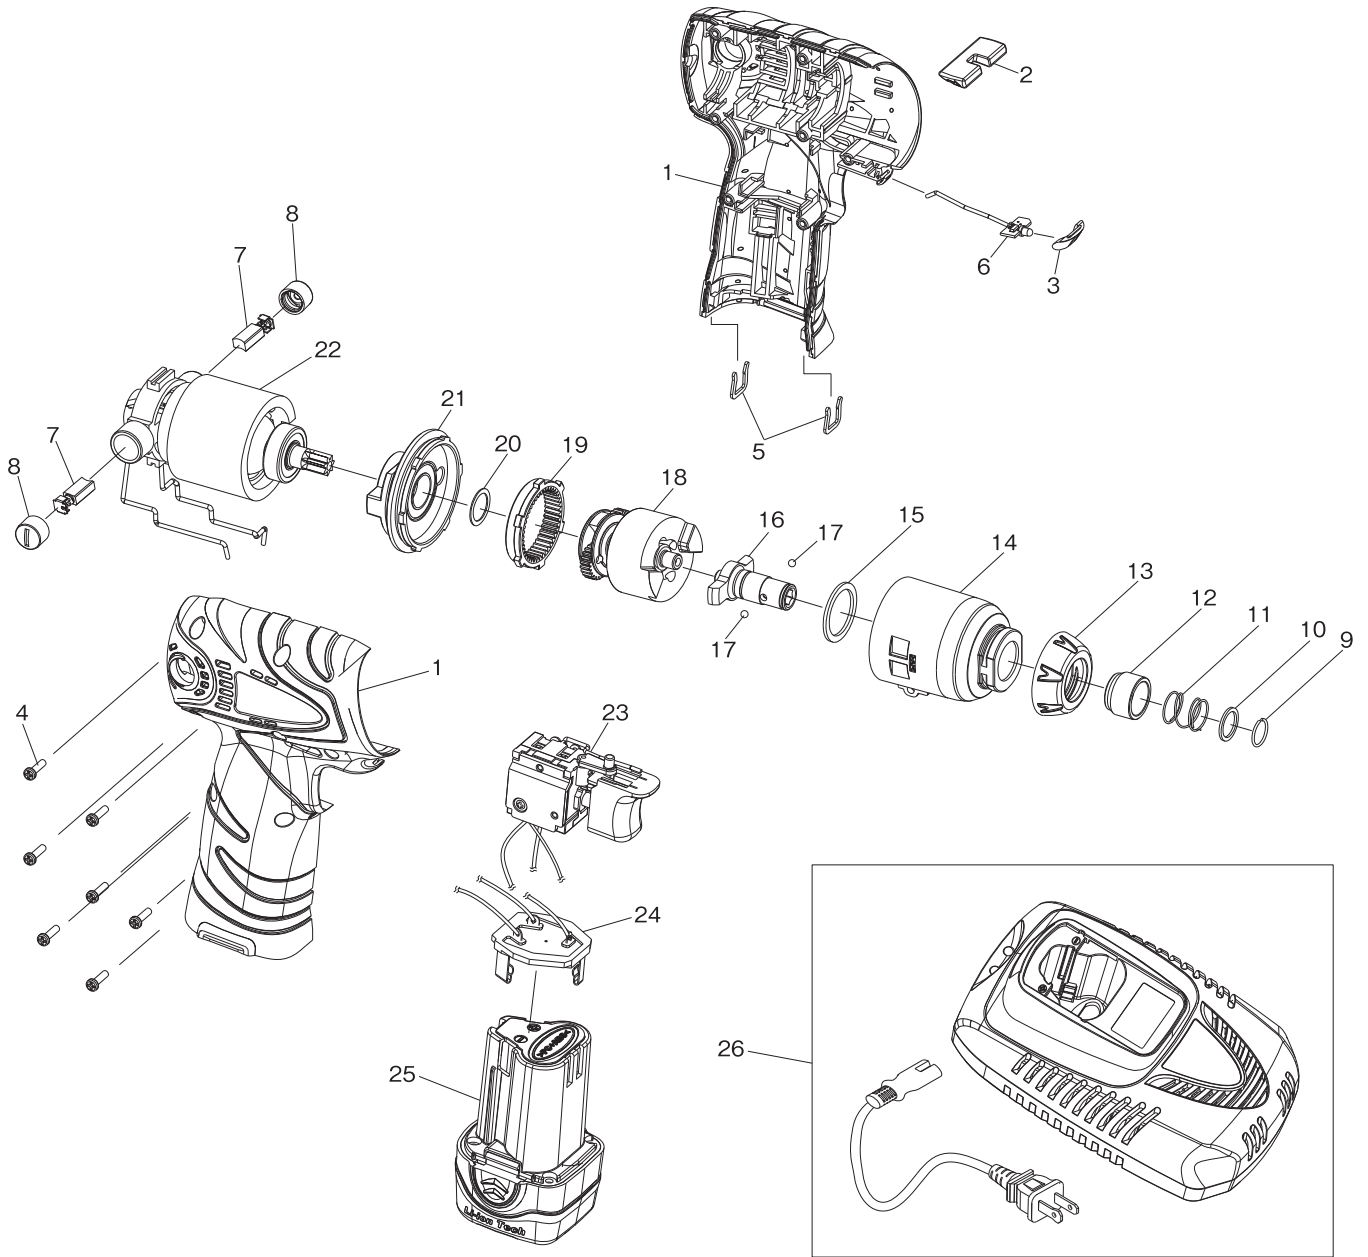

SI-320

コードレス
インパクトドライバー

パーツNo.	品名	員数	単価	図番	パーツNo.	品名	員数	単価	
1	30031532	モーターハウジング (左右CP)	1	3,120	14	RS99I0187	ハンマーケースCP	1	3,500
2	30731441	リバーシングアクチュエーター	1	160	15	30430182	ワッシャー	1	60
3	30630983	LEDカバー	1	180	16	21730510	アンビル	1	2,000
4	20930333	スクリュウ	7	50	17	20930087	スチールボール	2	50
5	20030117	クリップ	2	80	18	RS99I0188	ハンマー組立	1	8,000
6	RS99I0615	LEDセット	1	1,500	19	21030600	インナーギアリング	1	720
7	RS99S0053	カーボンブラシ (1P/C 2ヶ入)	1	700	20	20031558	ワッシャー	1	60
8	30930108	カーボンブラシキャップ	2	260	21	RS99S0016	モーターホルダーCP	1	1,240
9	20830351	リテーナーリング	1	100	22	RS99I0618	モーター組立	1	9,200
10	20031557	ワッシャー	1	60	23	RS99S0002	スイッチ組立	1	2,900
11	20830314	スプリング	1	100	24	RS99S0004	ターミナルホルダーCP	1	310
12	20730354	ボールリテーナー	1	700	25	SI-B1242LA	電池パック	1	オープン価格
13	30630696	フロントカバーキャップ	1	220	26	SI-DC20UN40-15A	充電器	1	オープン価格