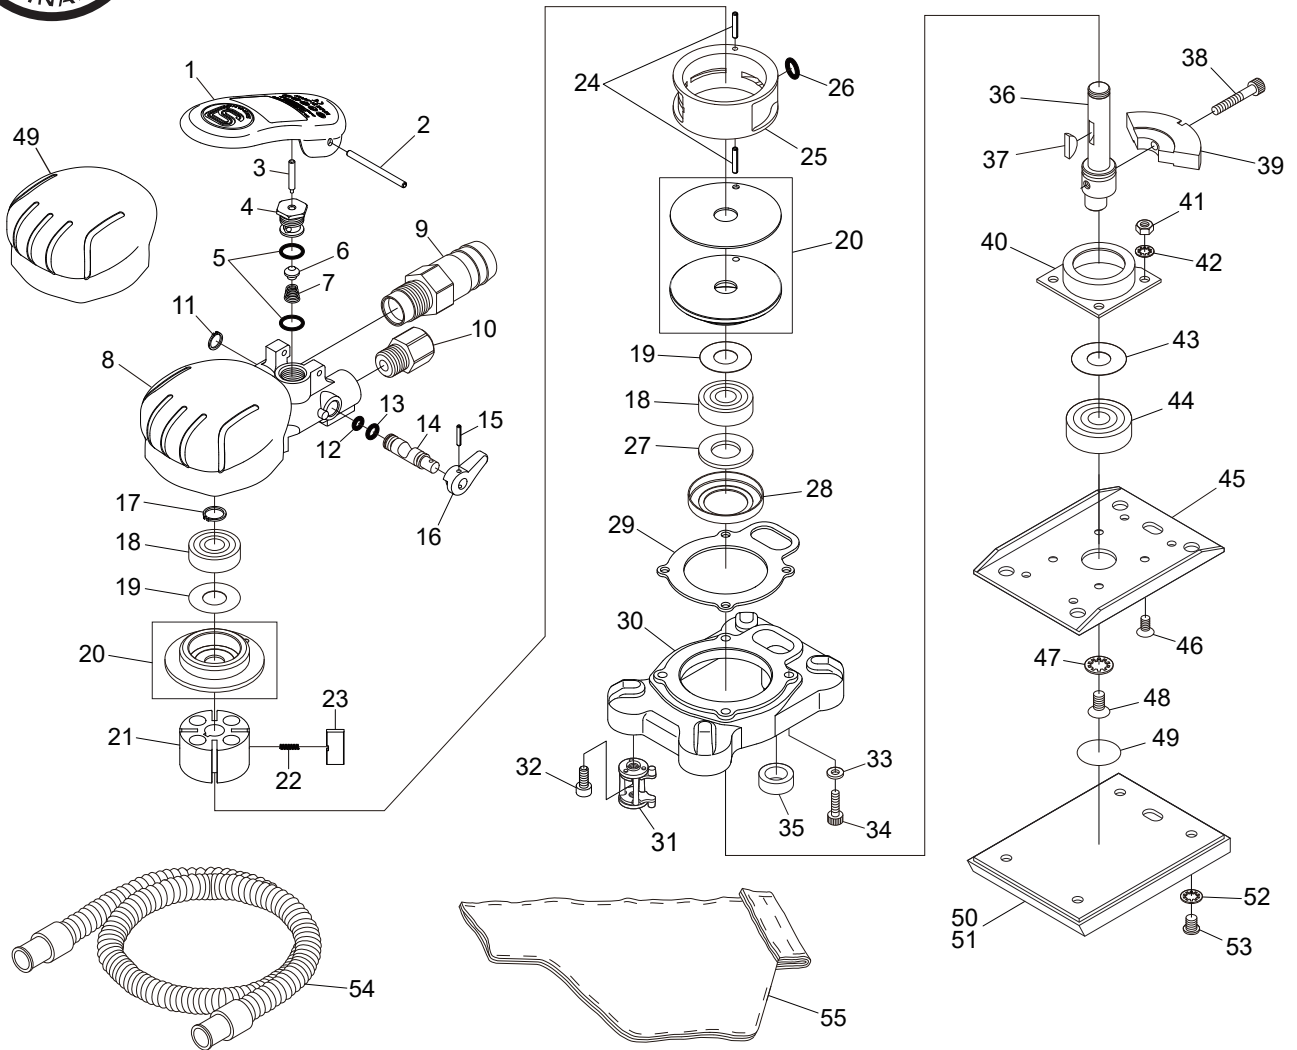

SI-3014

ミニ・オービタルサンダー(吸塵式)

図番	パーツNo.	品名	員数	単価	図番	パーツNo.	品名	員数	単価
1	1041VR-4	スロットルレバー	1	1,200	29	1040-9	モーターガasket	1	490
2	30-45	ロールピン	1	50	30	1040-3A	モーターリテーナー	1	3,600
3	455-11	バルブピン	1	120	31	1040-22CP	サポートC P	4	720
4	490-4	バルブボディー	1	1,050	32	ZM40-100	キャップスクリュウ	4	100
5	S-10	O-リング	2	80	33	1040-19	ワッシャー	4	60
6	455-21	バルブ	1	90	34	Z632-127	キャップスクリュウ	4	60
7	490-20	バルブスプリング	1	120	35	490W-1	フェルトシール	1	120
8	1040-1BCP	モーターハウジングC P	1	9,000	36	1040-8	クランクシャフト	1	2,600
9	1040-45D	デフューザー	1	1,000	37	480-23	キー	1	120
10	180-1SC	インレットブッシングC P	1	840	38	ZM40-250	キャップスクリュウ	2	120
11	JS-8	リテーナーリング	1	60	39	1040-7	バランスー	1	1,900
12	P-4	O-リング	1	40	40	490-18	ベアリングケース	1	2,100
13	P-5	O-リング	1	40	41	N1-M40	ナット	4	20
14	1041VR-10	エアレギュレーター	1	2,000	42	AT-40	ワッシャー	4	10
15	20-12	ロールピン	1	40	43	481-10	シールプレート	1	160
16	1041VR-7	レギュレーターレバー	1	3,600	44	6200LLU	ボールベアリング	1	800
17	JS-10	リテーナーリング	1	60	45	490-19B	シュー	1	2,400
18	6000ZZ	ボールベアリング	2	700	46	EM40-80	スクリュウ	4	20
19	890-1PB	ベアリングシール	2	400	47	AT-70	ワッシャー	1	15
20	1040-5ACP	エンドプレートセット (1セット3枚入)	1	1,800	48	EM50-100	スクリュウ	1	20
21	1140-1	ローター	1	5,300	49	490-52	シール	1	100
22	490-1	ロータースプリング	2	60	50	490B-102	レザーパッド	1	3,000
23	1040-17	ローターブレード	4	340	51	490B-103	マジックパッド	1	4,000
24	25-14	ロールピン	2	40	52	AT-50	ワッシャー	4	10
25	1040-2	シリンダー	1	5,300	53	AM50-60	スクリュウ	4	20
26	P-7	O-リング	1	40	54	1040-54	ダストホース $\phi 18 \times 2m$	1	2,000
27	570-1	フェルトシール	1	120	55	485-42	ダストバッグ	1	3,200
28	481-9	シールカバー	1	300					