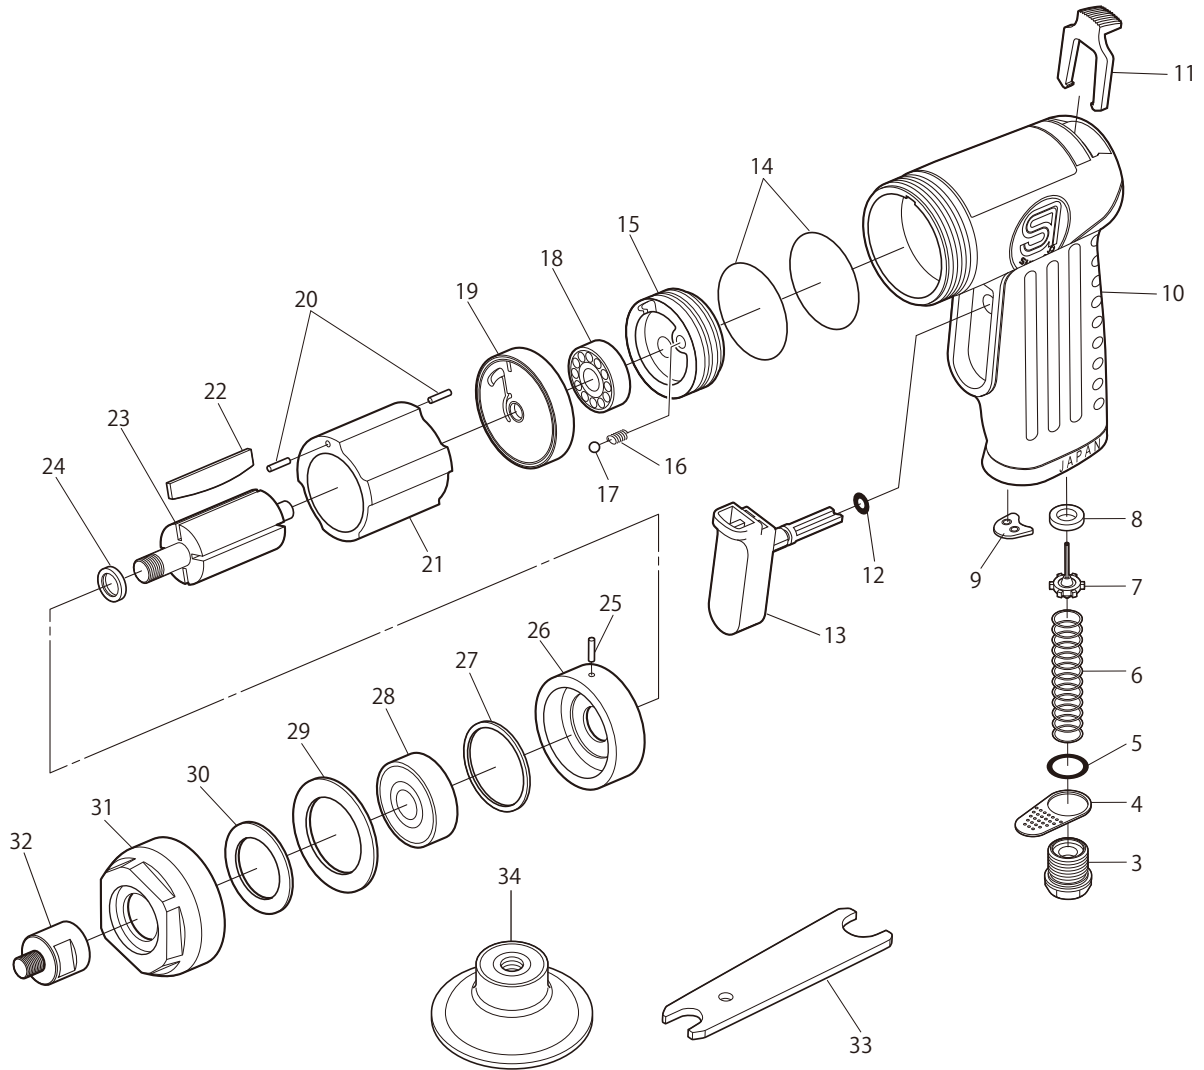

SI-2202

ベビーサンダー

図番	パーツNo.	品名	員数	単価	図番	パーツNo.	品名	員数	単価
3	139-11CP	インレットブッシングCP	1	800	21	303-11	シリンダー	1	2,900
4	139-12	デフレクター	1	270	22	119DP-5	ローターブレード	4	300
5	957-3	O-リング	1	80	23	119-2	ローター	1	6,700
6	139-15	バルブスプリング	1	390	24	330-18	カラー	1	650
7	139-8	バルブ	1	600	25	25-3.5	ロールピン	1	40
8	139-9	バルブシート	1	340	26	139-5	フロントプレート	1	1,400
9	139-4	リストラクター	1	120	27	330-20	シム	1	400
10	139S-5	モーターハウジングCP	1	4,500	28	608ZZ	ボールベアリング	1	600
11	139-3	コントロールレバー	1	500	29	670-18	ワッシャー	1	110
12	216-6	O-リング	1	50	30	139-16	フェルトシール	1	120
13	139S-4CP	トリガーCP	1	440	31	139-6	ロックナット	1	4,000
14	210R-7	O-リング	2	60	32	119-4	スピンドル	1	3,300
15	139-2	レギュレーター	1	350	33	330-28	スパナレンチ	1	750
16	960-50	スプリング	1	100	34	129-100	ロックパッド	1	オープン価格
17	SB-1/8	スチールボール	1	40					
18	626	ボールベアリング	1	500					
19	139-14	リアプレート	1	1,400					
20	15-6	ロールピン	2	40					