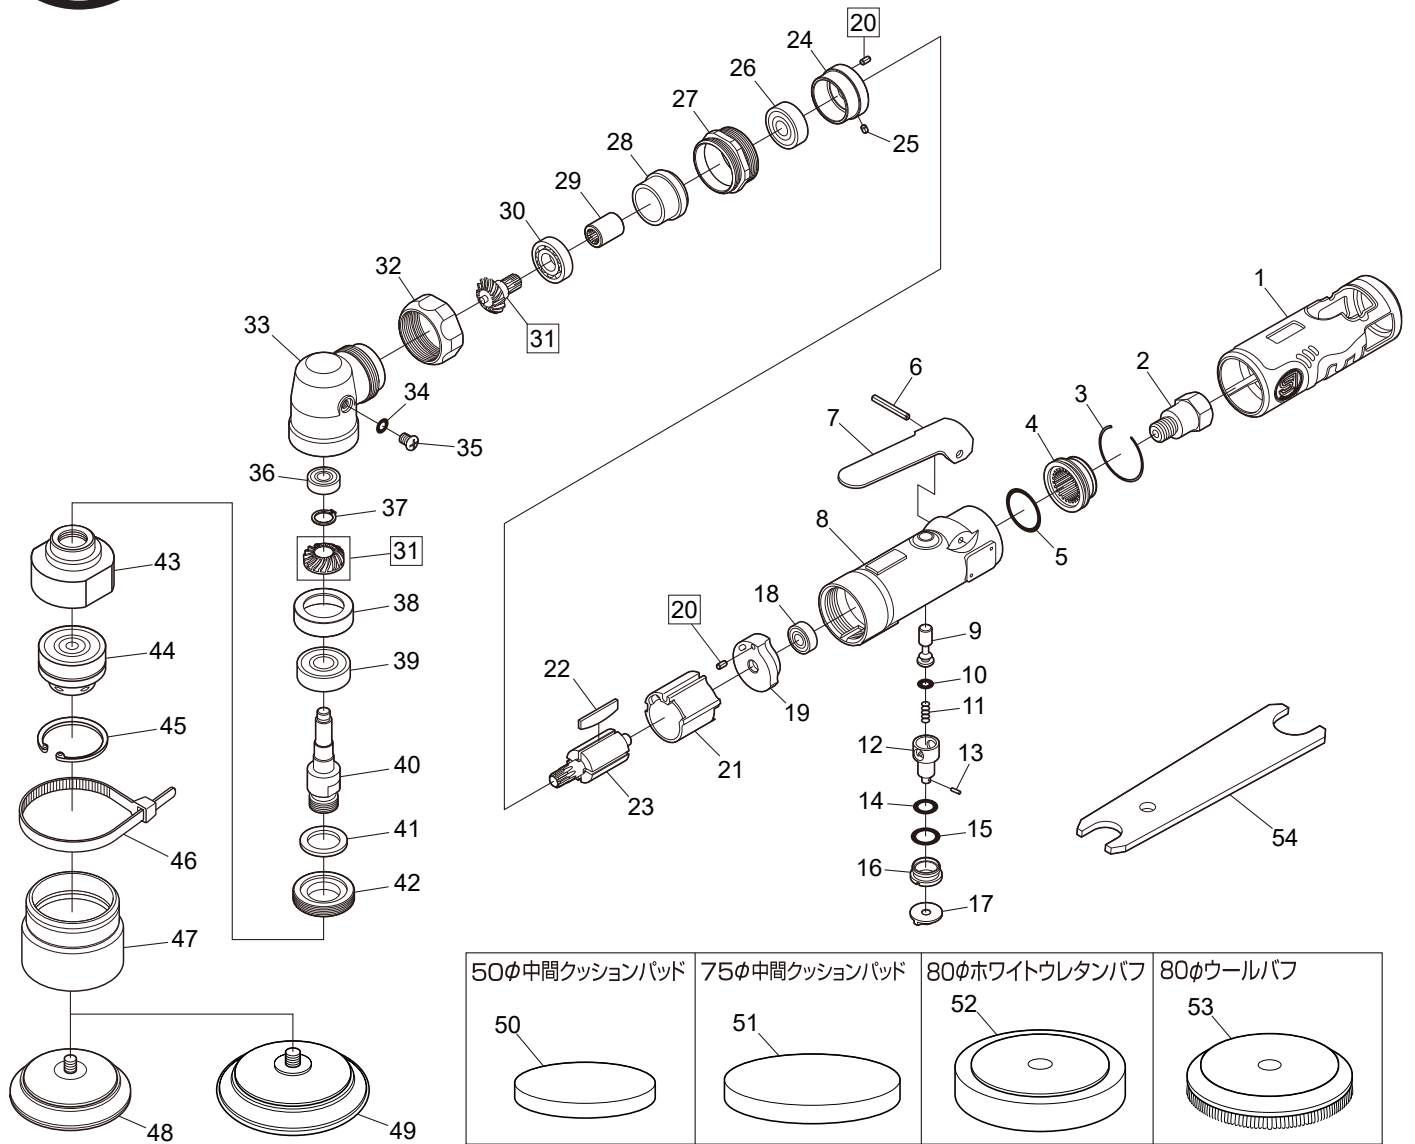

アングルD/Aサンダー

SI-2108EX φ50mmマジックパッド

SI-2108EX-3 φ75mmマジックパッド

図番	パーツNo.	品名	員数	単価	図番	パーツNo.	品名	員数	単価
1	612-2SI	ハウジングカバー	1	1,760	28	114DA-10	ピニオンカラー	1	2,420
2	610-2SC	インレットブッシングCP	1	880	29	114DA-7	カップリング	1	2,420
3	610-30	リテーナーリング	1	200	30	EE-3	ボールベアリング	1	550
4	610-29CP	デフレクターCP	1	1,090	31	114DA-4CP	ピニオン・ベベルギアセット	1	4,840
5	620-28	O-リング	1	110	32	114-4	カップリングナット	1	2,860
6	30-24	レバーピン	1	50	33	114DA-3B	アングルヘッド	1	5,280
7	350-2	スロットレバー	1	700	34	S-5	O-リング	1	50
8	612-1	モーターハウジングCP	1	10,450	35	AM50-60	スクリュウ	1	30
9	330-5	バルブシャフト	1	840	36	R4-ZZ	ボールベアリング	1	770
10	P-4	O-リング	1	50	37	JS-9	リテーナーリング	1	70
11	350-7	バルブスプリング	1	130	38	114DA-9	スペーサー	1	2,750
12	114DA-103	エアレギュレーター	1	500	39	6000ZZ	ボールベアリング	1	770
13	15-6	ロールピン	1	50	40	114DA-2	スピンドル	1	4,950
14	P-8	O-リング	1	60	41	1041-50	フェルトシール	1	170
15	P-10	O-リング	1	60	42	114DA-8	ロックナット	1	1,320
16	114DA-101	バルブスクリュウ	1	330	43	262-19A	ハブ	1	3,630
17	114DA-102	レギュレーターダイヤル	1	200	44	262-20M	ランダムシャフトCP	1	2,420
18	696ZZ	ボールベアリング	1	660	45	BO-26	リテーナーリング	1	170
19	610-12	リアエンドプレート	1	3,190	46	115BD-3D	ハーネスバンド	1	220
20	25-5	ロールピン	2	50	47	114DA-6A	バランスカーカバー	1	660
21	330-30	シリンダー	1	3,430	48	262-21	φ50マジックパッド	1	2,800
22	330-16	ローターブレード	4	310	49	114DA-100	φ75マジックパッド	1	3,300
23	114DA-1	ローター	1	5,280	50	115-106	φ50クッションパッド (5枚入)	1	2,400
24	114DA-11	フロントエンドプレート	1	2,640	51	129KL-103	φ75穴なしクッションパッド (5枚入)	1	3,300
25	25-3.5	ロールピン	1	50	52	129KL-102	φ80ホワイトウレタンパフ (1P/C5枚入)	1	4,400
26	608ZZ	ボールベアリング	1	660	53	119KS-102	φ80ウールパフ (5枚入)	1	5,500
27	115-26	ロックリング	1	2,380	54	330-28	スパナレンチ	1	830