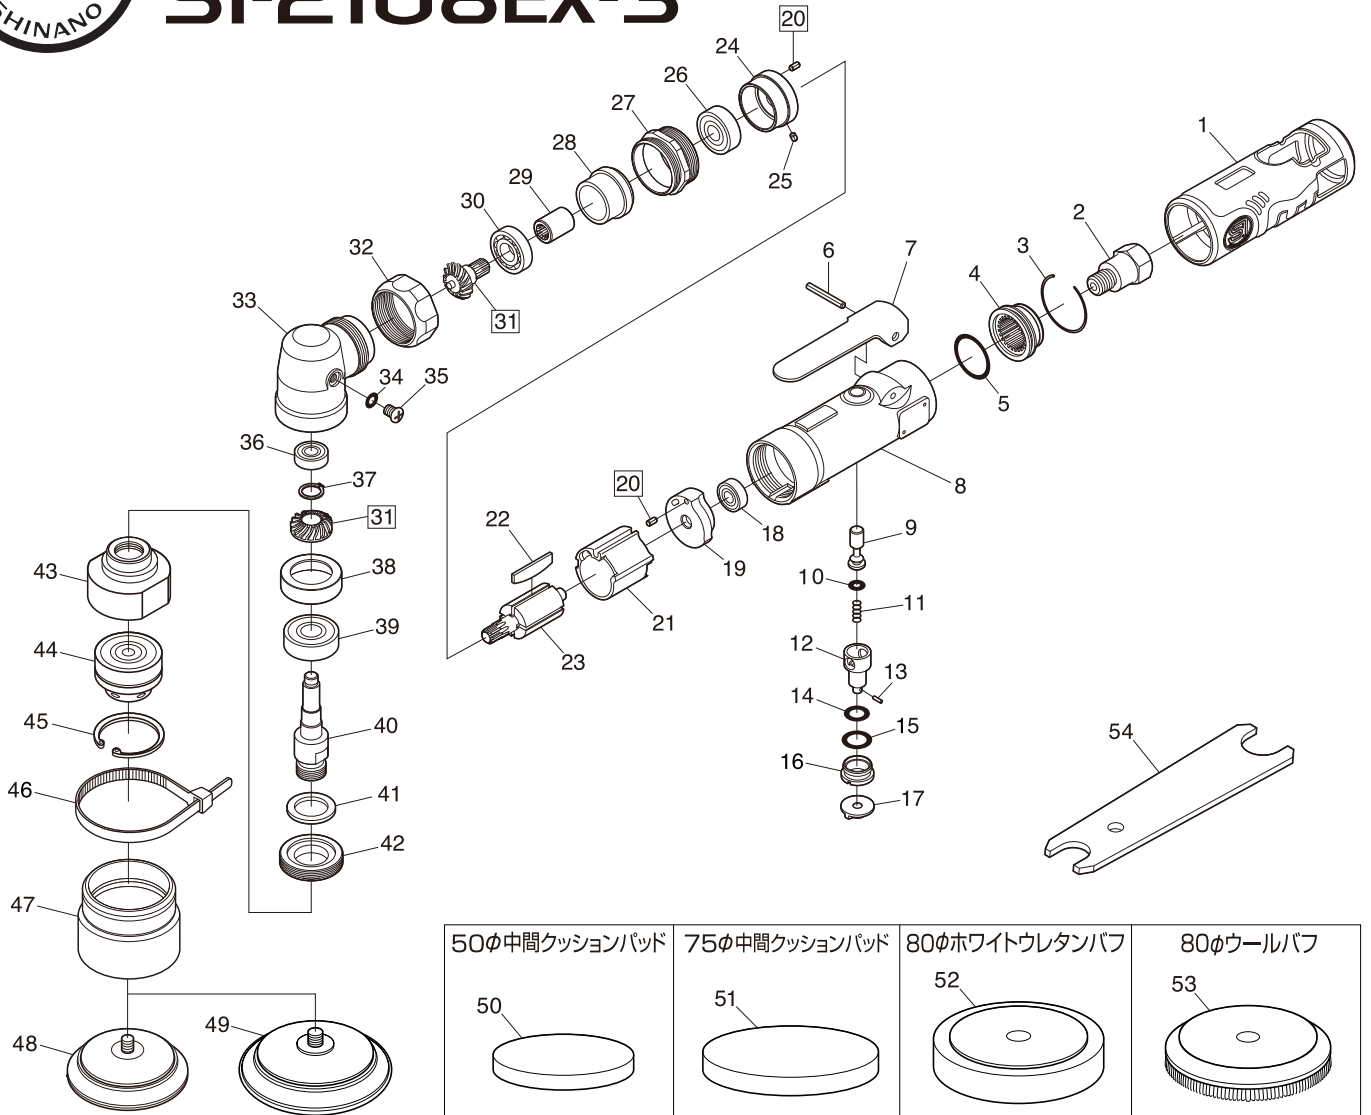

# SI-2108EX SI-2108EX-3

## アングルD/Aサンダー

図番	パーツNo.	品名	員数	単価	図番	パーツNo.	品名	員数	単価
1	612-2SI	ハウジングカバー	1	1,600	29	114DA-7	カップリング	1	2,200
2	610-2SC	インレットブッシングCP	1	800	30	EE-3	ボールベアリング	1	500
3	610-30	リテーナーリング	1	180	31	114DA-4CP	ピニオン・ベベルギアセット	1	4,400
4	610-29CP	デフレクターCP	1	990	32	114-4	カップリングナット	1	2,600
5	620-28	Oリング	1	100	33	114DA-3B	アングルヘッド	1	4,800
6	30-24	レバーピン	1	40	34	S-5	Oリング	1	40
7	350-2	スロットルレバー	1	640	35	AM50-60	スクリュウ	1	20
8	612-1	モーターハウジングCP	1	9,500	36	R4-ZZ	ボールベアリング	1	700
9	330-5	バルブシャフト	1	760	37	JS-9	リテーナーリング	1	60
10	P-4	Oリング	1	40	38	114DA-9	スペーサー	1	2,500
11	350-7	バルブスプリング	1	120	39	6000ZZ	ボールベアリング	1	700
12	114DA-103	エアレギュレーター	1	450	40	114DA-2	スピンドル	1	4,500
13	15-6	ロールピン	1	40	41	1041-50	フェルトシール	1	150
14	P-8	Oリング	1	50	42	114DA-8	ロックナット	1	1,200
15	P-10	Oリング	1	50	43	262-19A	ハブ	1	3,300
16	114DA-101	バルブスクリュウ	1	300	44	262-20M	ランダムシャフトCP	1	2,200
17	114DA-102	レギュレーターダイヤル	1	180	45	BO-26	リテーナーリング	1	150
18	696ZZ	ボールベアリング	1	600	46	115BD-3D	ハーネスバンド	1	200
19	610-12	リアエンドプレート	1	2,900	47	114DA-6A	バランスーカバー	1	600
20	25-5	ロールピン	2	40	48	262-21	Φ50マジックパッド	1	2,500
21	330-30	シリンダー	1	3,120	49	114DA-100	Φ75マジックパッド	1	3,000
22	330-16	ローターブレード	4	280	50	115-106	Φ50クッションパッド(5枚入)	1	2,150
23	114DA-1	ローター	1	4,800	51	129KL-103	Φ75穴なしクッションパッド(5枚入)	1	3,000
24	114DA-11	フロントエンドプレート	1	2,400	52	129KL-102	Φ80ホワイトウレタンパフ(5枚入)	1	4,000
25	25-3.5	ロールピン	1	40	53	119KS-102	Φ80ウールパフ(5枚入)	1	5,000
26	608ZZ	ボールベアリング	1	600	54	330-28	スパナレンチ	1	750
27	115-26	ロックリング	1	2,160					
28	114DA-10	ピニオンカラー	1	2,200					