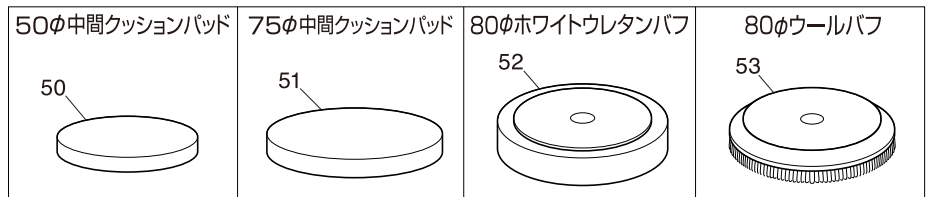

## アングルD/Aサンダー

図番	パーツNo.	品名	員数	単価	図番	パーツNo.	品名	員数	単価
1	612-2SI	ハウジングカバー	1	1,600	29	114DA-7	カップリング	1	2,200
2	610-2SC	インレットブッシングCP	1	800	30	EE-3	ボールベアリング	1	500
3	610-30	リテーナーリング	1	180	31	114DA-4CP	ピニオン・ベベルギアセット	1	4,400
4	610-29CP	デフレクターCP	1	990	32	114-4	カップリングナット	1	2,600
5	620-28	Oリング	1	100	33	114DA-3B	アングルヘッド	1	4,800
6	30-24	レバーピン	1	40	34	S-5	Oリング	1	40
7	350-2	スロットルレバー	1	640	35	AM50-60	スクリュウ	1	20
8	612-1	モーターハウジングCP	1	9,500	36	R4-ZZ	ボールベアリング	1	700
9	330-5	バルブシャフト	1	760	37	JS-9	リテーナーリング	1	60
10	P-4	Oリング	1	40	38	114DA-9	スペーサー	1	2,500
11	350-7	バルブスプリング	1	120	39	6000ZZ	ボールベアリング	1	700
12	114DA-103	エアレギュレーター	1	450	40	114DA-2	スピンドル	1	4,500
13	15-6	ロールピン	1	40	41	1041-50	フェルトシール	1	150
14	P-8	Oリング	1	50	42	114DA-8	ロックナット	1	1,200
15	P-10	Oリング	1	50	43	262-19A	ハブ	1	3,300
16	114DA-101	バルブスクリュウ	1	300	44	262-20M	ランダムシャフトCP	1	2,200
17	114DA-102	レギュレーターダイヤル	1	180	45	BO-26	リテーナーリング	1	150
18	696ZZ	ボールベアリング	1	600	46	115BD-3D	ハーネスバンド	1	200
19	610-12	リアエンドプレート	1	2,900	47	114DA-6A	バランスーカバー	1	600
20	25-5	ロールピン	2	40	48	262-21	Φ50マジックパッド	1	2,500
21	330-30	シリンダー	1	3,120	49	114DA-100	Φ75マジックパッド	1	3,000
22	330-16	ローターブレード	4	280	50	115-106	Φ50クッションパッド(5枚入)	1	2,150
23	114DA-1	ローター	1	4,800	51	129KL-103	Φ75穴なしクッションパッド(5枚入)	1	3,000
24	114DA-11	フロントエンドプレート	1	2,400	52	129KL-102	Φ80ホワイトウレタンパフ(5枚入)	1	4,000
25	25-3.5	ロールピン	1	40	53	119KS-102	Φ80ウールパフ(5枚入)	1	5,000
26	608ZZ	ボールベアリング	1	600	54	330-28	スパナレンチ	1	750
27	115-26	ロックリング	1	2,160					
28	114DA-10	ピニオンカラー	1	2,200					