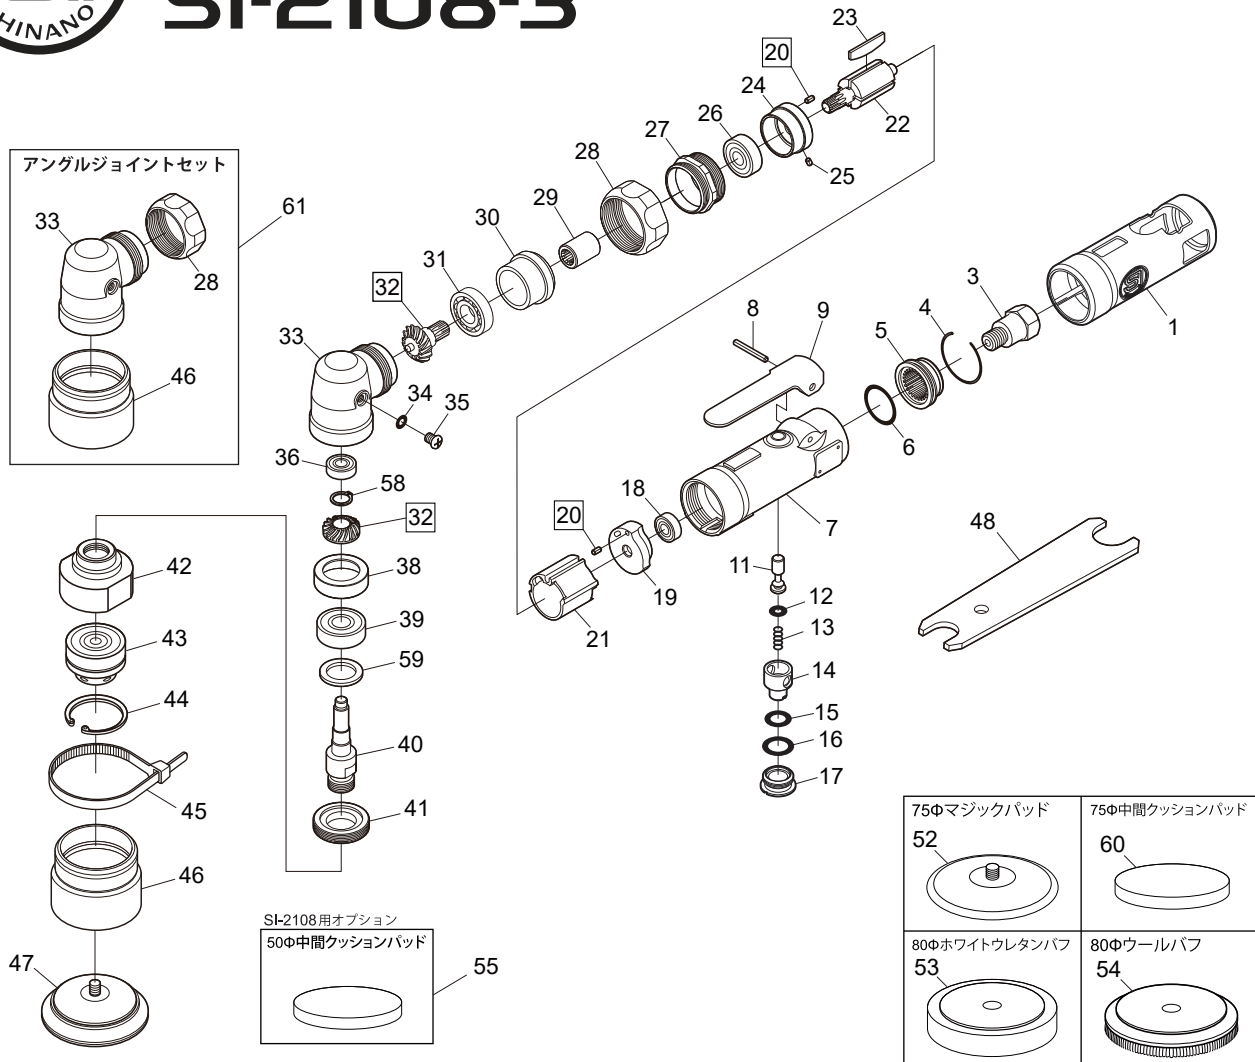

SI-2108
SI-2108-3

アングルD/Aサンダー

図番	パーツNo.	品名	員数	単価	図番	パーツNo.	品名	員数	単価
1	612-2R	ハウジングカバー	1	1,760	30	114DA-10	ピニオンカラー	1	2,420
3	610-2SC	インレットブッシングCP	1	880	31	EE-3	ボールベアリング	1	550
4	610-30	リテーナーリング	1	200	32	114DA-4CP	ピニオン・ベベルギアセット	1	4,840
5	610-29CP	デフレクターCP	1	1,090	33	114DA-3B	アングルヘッド	1	5,280
6	620-28	Oリング	1	110	34	S-5	Oリング	1	50
7	612-1	モーターハウジングCP	1	10,450	35	AM50-60	スクリュウ	1	30
8	30-24	レバーピン	1	50	36	R4-ZZ	ボールベアリング	1	770
9	350-2	スロットルレバー	1	700	38	114DA-9	スペーサー	1	2,750
11	330-5	バルブシャフト	1	840	39	6000ZZ	ボールベアリング	1	770
12	P-4	Oリング	1	50	40	114DA-2	スピンドル	1	4,950
13	350-7	バルブスプリング	1	130	41	114DA-8	ロックナット	1	1,320
14	330-8A	エアレギュレーター	1	500	42	262-19A	ハブ	1	3,630
15	P-8	Oリング	1	60	43	262-20M	ランダムシャフトCP	1	2,420
16	P-10	Oリング	1	60	44	BO-26	リテーナーリング	1	170
17	330-10	バルブスクリュウ	1	390	45	115BD-3D	ハーネスバンド	1	220
18	696ZZ	ボールベアリング	1	660	46	114DA-6A	バランスーカバー	1	660
19	610-12	リアエンドプレート	1	3,190	47	262-21	Φ50マジックパッド	1	2,800
20	25-5	ロールピン	2	50	48	330-28	スパナレンチ	1	830
21	330-30	シリンダー	1	3,430	52	114DA-100	Φ75マジックパッド	1	3,300
22	114DA-1	ローター	1	5,280	53	129KL-102	Φ80ホワイトウレタンパフ (1P/C5枚入)	1	4,400
23	330-16	ローターブレード	4	310	54	119KS-102	Φ80ウールパフ (5枚入)	1	5,500
24	114DA-11	フロントエンドプレート	1	2,640	55	115-106	Φ50クッションパッド (5枚入)	1	2,400
25	25-3.5	ロールピン	1	50	58	JS-9	リテーナーリング	1	70
26	608ZZ	ボールベアリング	1	660	59	1041-50	フェルトシール	1	170
27	115-26	ロックリング	1	2,380	60	129KL-103	Φ75穴なしクッションパッド (5枚入)	1	3,300
28	114-4	カップリングナット	1	2,860	61	114DA-3BCP2	アングルジョイントセット	1	8,800
29	114DA-7	カップリング	1	2,420					