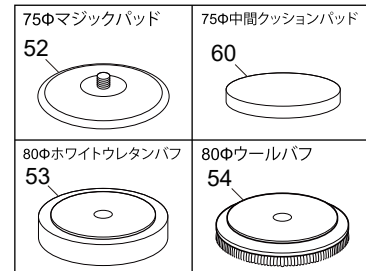

SI-2108
SI-2108-3

アングルD/Aサンダー

図番	パーツNo.	品名	員数	単価	図番	パーツNo.	品名	員数	単価
1	612-2R	ハウジングカバー	1	1,760	30	114DA-10	ピニオンカラー	1	2,420
3	610-2SC	インレットブッシングCP	1	880	31	EE-3	ボールベアリング	1	550
4	610-30	リテーナーリング	1	200	32	114DA-4CP	ピニオン・ベベルギアセット	1	4,840
5	610-29CP	デフレクターCP	1	1,090	33	114DA-3B	アングルヘッド	1	5,280
6	620-28	Oリング	1	110	34	S-5	Oリング	1	50
7	612-1	モーターハウジングCP	1	10,450	35	AM50-60	スクリュウ	1	30
8	30-24	レバーピン	1	50	36	R4-ZZ	ボールベアリング	1	770
9	350-2	スロットルレバー	1	700	38	114DA-9	スペーサー	1	2,750
11	330-5	バルブシャフト	1	840	39	6000ZZ	ボールベアリング	1	770
12	P-4	Oリング	1	50	40	114DA-2	スピンドル	1	4,950
13	350-7	バルブスプリング	1	130	41	114DA-8	ロックナット	1	1,320
14	330-8A	エアレギュレーター	1	500	42	262-19A	ハブ	1	3,630
15	P-8	Oリング	1	60	43	262-20M	ランダムシャフトCP	1	2,420
16	P-10	Oリング	1	60	44	BO-26	リテーナーリング	1	170
17	330-10	バルブスクリュウ	1	390	45	115BD-3D	ハーネスバンド	1	220
18	696ZZ	ボールベアリング	1	660	46	114DA-6A	バランスーカバー	1	660
19	610-12	リアエンドプレート	1	3,190	47	262-21	Φ50マジックパッド	1	2,800
20	25-5	ロールピン	2	50	48	330-28	スパナレンチ	1	830
21	330-30	シリンダー	1	3,430	52	114DA-100	Φ75マジックパッド	1	3,300
22	114DA-1	ローター	1	5,280	53	129KL-102	Φ80ホワイトウレタンパフ (1P/C5枚入)	1	4,400
23	330-16	ローターブレード	4	310	54	119KS-102	Φ80ウールパフ (5枚入)	1	5,500
24	114DA-11	フロントエンドプレート	1	2,640	55	115-106	Φ50クッションパッド (5枚入)	1	2,400
25	25-3.5	ロールピン	1	50	58	JS-9	リテーナーリング	1	70
26	608ZZ	ボールベアリング	1	660	59	1041-50	フェルトシール	1	170
27	115-26	ロックリング	1	2,380	60	129KL-103	Φ75穴なしクッションパッド (5枚入)	1	3,300
28	114-4	カップリングナット	1	2,860	61	114DA-3BCP2	アングルジョイントセット	1	8,800
29	114DA-7	カップリング	1	2,420					