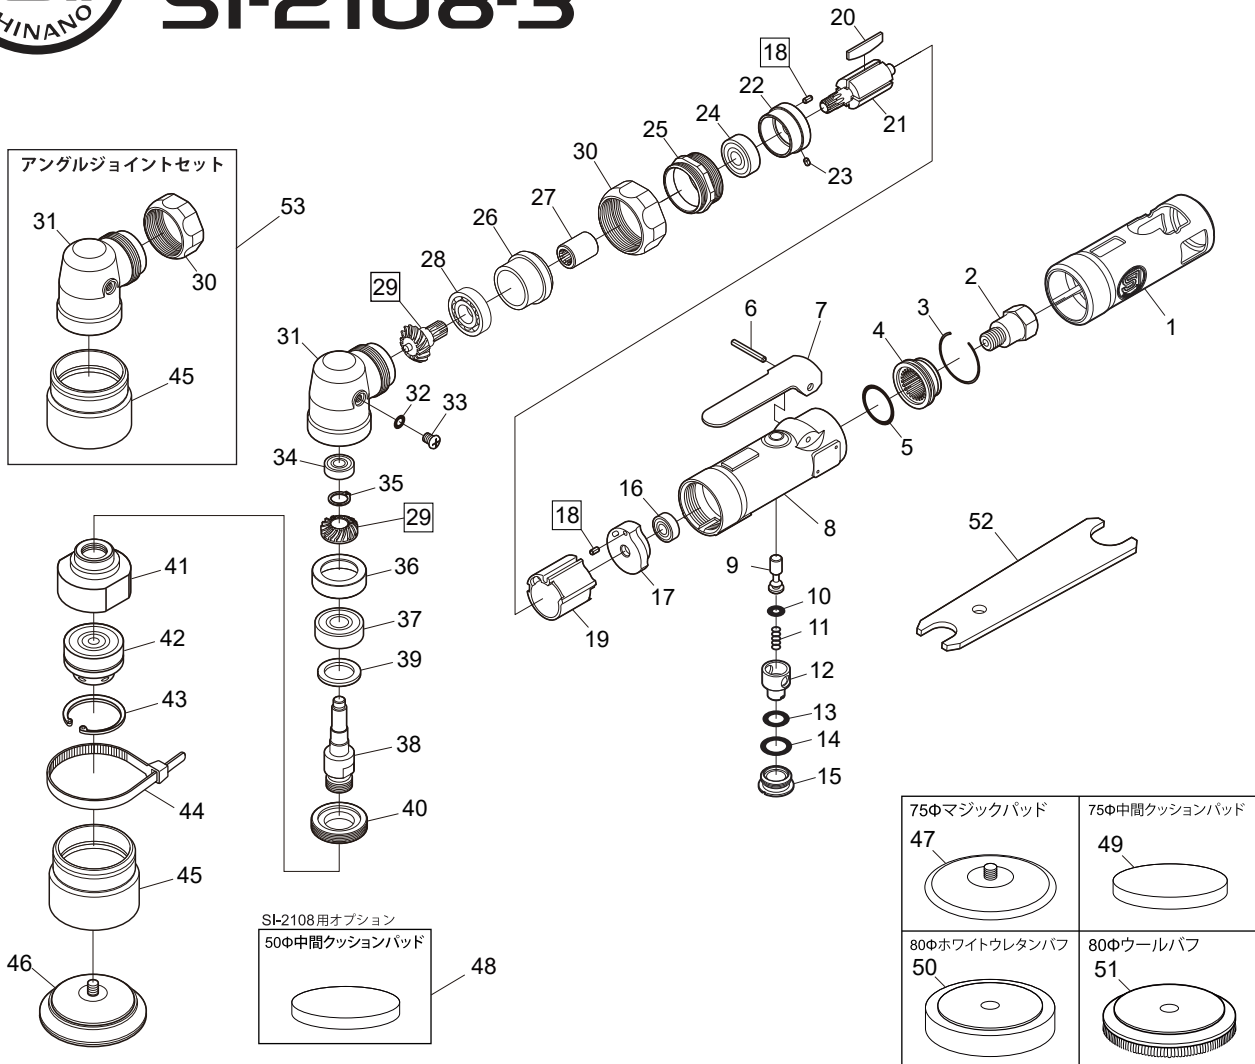

SI-2108
SI-2108-3

アングルD/Aサンダー

図番	パーツNo.	品名	員数	単価	図番	パーツNo.	品名	員数	単価
1	612-2R	ハウジングカバー	1	1,600	29	114DA-4CP	ピニオン・ベベルギアセット	1	4,400
2	610-2SC	インレットブッシングC P	1	800	30	114-4	カップリングナット	1	2,600
3	610-30	リテーナーリング	1	180	31	114DA-3B	アングルヘッド	1	4,800
4	610-29CP	デフレクターC P	1	990	32	S-5	O-リング	1	40
5	620-28	O-リング	1	100	33	AM50-60	スクリュウ	1	20
6	30-24	レバーピン	1	40	34	R4-ZZ	ボールベアリング	1	700
7	350-2	スロットルレバー	1	640	35	JS-9	リテーナーリング	1	60
8	612-1	モーターハウジングC P	1	9,500	36	114DA-9	スペーサー	1	2,500
9	330-5	バルブシャフト	1	760	37	6000ZZ	ボールベアリング	1	700
10	P-4	O-リング	1	40	38	114DA-2	スピンドル	1	4,500
11	350-7	バルブスプリング	1	120	39	1041-50	フェルトシール	1	150
12	330-8A	エアレギュレーター	1	450	40	114DA-8	ロックナット	1	1,200
13	P-8	O-リング	1	50	41	262-19A	ハブ	1	3,300
14	P-10	O-リング	1	50	42	262-20M	ランダムシャフトC P	1	2,200
15	330-10	バルブスクリュウ	1	350	43	BO-26	リテーナーリング	1	150
16	696ZZ	ボールベアリング	1	600	44	115BD-3D	ハーネスバンド	1	200
17	610-12	リアエンドプレート	1	2,900	45	114DA-6A	バランスーカバー	1	600
18	25-5	ロールピン	2	40	46	262-21	Φ50マジックパッド	1	2,500
19	330-30	シリンダー	1	3,120	47	114DA-100	Φ75マジックパッド	1	3,000
20	330-16	ローターブレード	4	280	48	115-106	Φ50クッションパッド (5枚入)	1	2,150
21	114DA-1	ローター	1	4,800	49	129KL-103	Φ75穴なしクッションパッド (5枚入)	1	3,000
22	114DA-11	フロントエンドプレート	1	2,400	50	129KL-102	Φ80ホワイトウレタンパフ (5枚入)	1	4,000
23	25-3.5	ロールピン	1	40	51	119KS-102	Φ80ウールパフ (5枚入)	1	5,000
24	608ZZ	ボールベアリング	1	600	52	330-28	スパナレンチ	1	750
25	115-26	ロックリング	1	2,160	53	114DA-3BCP2	アングルジョイントセット	1	8,000
26	114DA-10	ピニオンカラー	1	2,200					
27	114DA-7	カップリング	1	2,200					
28	EE-3	ボールベアリング	1	500					