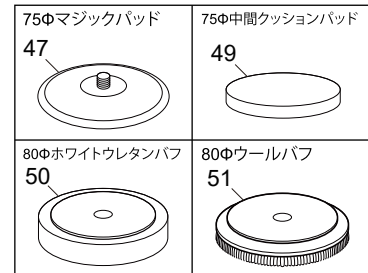

SI-2108
SI-2108-3

アングルD/Aサンダー

図番	パーツNo.	品名	員数	単価	図番	パーツNo.	品名	員数	単価
1	612-2R	ハウジングカバー	1	1,600	29	114DA-4CP	ピニオン・ベベルギアセット	1	4,400
2	610-2SC	インレットブッシングC P	1	800	30	114-4	カップリングナット	1	2,600
3	610-30	リテーナーリング	1	180	31	114DA-3B	アングルヘッド	1	4,800
4	610-29CP	デフレクターC P	1	990	32	S-5	O-リング	1	40
5	620-28	O-リング	1	100	33	AM50-60	スクリュウ	1	20
6	30-24	レバーピン	1	40	34	R4-ZZ	ボールベアリング	1	700
7	350-2	スロットルレバー	1	640	35	JS-9	リテーナーリング	1	60
8	612-1	モーターハウジングC P	1	9,500	36	114DA-9	スペーサー	1	2,500
9	330-5	バルブシャフト	1	760	37	6000ZZ	ボールベアリング	1	700
10	P-4	O-リング	1	40	38	114DA-2	スピンドル	1	4,500
11	350-7	バルブスプリング	1	120	39	1041-50	フェルトシール	1	150
12	330-8A	エアレギュレーター	1	450	40	114DA-8	ロックナット	1	1,200
13	P-8	O-リング	1	50	41	262-19A	ハブ	1	3,300
14	P-10	O-リング	1	50	42	262-20M	ランダムシャフトC P	1	2,200
15	330-10	バルブスクリュウ	1	350	43	BO-26	リテーナーリング	1	150
16	696ZZ	ボールベアリング	1	600	44	115BD-3D	ハーネスバンド	1	200
17	610-12	リアエンドプレート	1	2,900	45	114DA-6A	バランスーカバー	1	600
18	25-5	ロールピン	2	40	46	262-21	Φ50マジックパッド	1	2,500
19	330-30	シリンダー	1	3,120	47	114DA-100	Φ75マジックパッド	1	3,000
20	330-16	ローターブレード	4	280	48	115-106	Φ50クッションパッド (5枚入)	1	2,150
21	114DA-1	ローター	1	4,800	49	129KL-103	Φ75穴なしクッションパッド (5枚入)	1	3,000
22	114DA-11	フロントエンドプレート	1	2,400	50	129KL-102	Φ80ホワイトウレタンパフ (5枚入)	1	4,000
23	25-3.5	ロールピン	1	40	51	119KS-102	Φ80ウールパフ (5枚入)	1	5,000
24	608ZZ	ボールベアリング	1	600	52	330-28	スパナレンチ	1	750
25	115-26	ロックリング	1	2,160	53	114DA-3BCP2	アングルジョイントセット	1	8,000
26	114DA-10	ピニオンカラー	1	2,200					
27	114DA-7	カップリング	1	2,200					
28	EE-3	ボールベアリング	1	500					