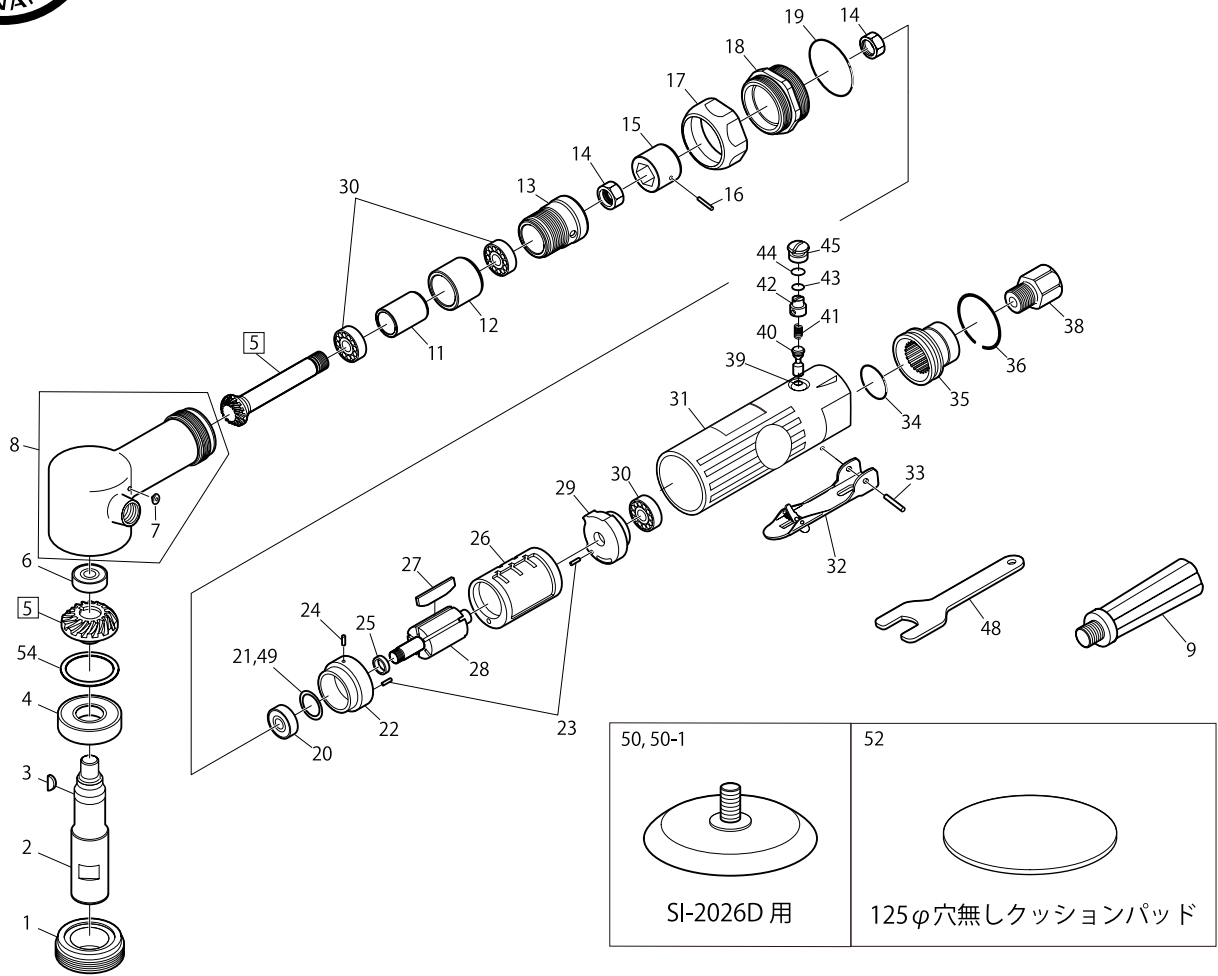

SI-2026D

125φmmアングルディスクサンダー(マジックパッド仕様)

図番	パーツNo.	品名	員数	単価	図番	パーツNo.	品名	員数	単価
1	135-8	スピンドルナット	1	1,340	27	130-5	ローターブレード	5	480
2	136K-1	スピンドル	1	4,100	28	130-3	ローター	1	3,890
3	650-30	キー	1	180	29	133-4A	リアエンドプレート	1	3,450
4	6203LLU	ボールベアリング	1	800	30	EE-3	ボールベアリング	3	500
5	135-11CP	ピニオン・ベベルギアセット	1	5,850	31	133-1	モーターハウジング	1	7,800
6	626	ボールベアリング	1	500	32	350-2L	スロットルレバー	1	860
7	1071C-16	グリスプラグ	1	500	33	30-24	レバーピン	1	40
8	136K-3	アングルヘッド	1	8,580	34	620-28	O-リング	1	100
9	240-50	デッドハンドル	1	1,640	35	620-18CP	デフレクターCP	1	800
11	135-25	スパーサーB	1	430	36	620-30	リテーナーリング	1	150
12	135-26	スパーサーA	1	630	38	180-1SC	インレットブッシングCP	1	840
13	135-9	ピニオンベアリングナット	1	1,860	39	P-5	O-リング	1	40
14	132-16	ドライブナット	2	1,000	40	350-5	バルブシャフト	1	900
15	132-39	カップリング	1	580	41	350-7	バルブスプリング	1	120
16	20-20	ロールピン	1	40	42	350-8A	エアーレギュレーター	1	450
17	132-14	カップリングナット	1	1,740	43	P-8	O-リング	1	50
18	132-15	ロックリング	1	2,160	44	P-11	O-リング	1	50
19	982-31	O-リング	1	120	45	350-10	バルブスクリュウ	1	350
20	6000ZZ	ボールベアリング	1	700	48	660-19	スパナレンチ	1	1,100
21	350-20	シム (0.03MM)	1	420	49	350-29	シム (0.05MM)	1	420
22	133-16A	フロントエンドプレート	1	2,520	50	491-101	φ125マジックパッド(穴なし)	1	4,500
23	25-5	ロールピン	2	40	50-1	491-100	φ125レザーパッド(穴なし)	1	3,500
24	25-4	ロールピン	1	40	52	1041-100	φ125穴なしクッションパッド(5枚入)	1	5,200
25	350-18	カラー	1	720	54	135-1	シム (0.01MM)	1	420
26	130-2A	シリンダー	1	6,420					