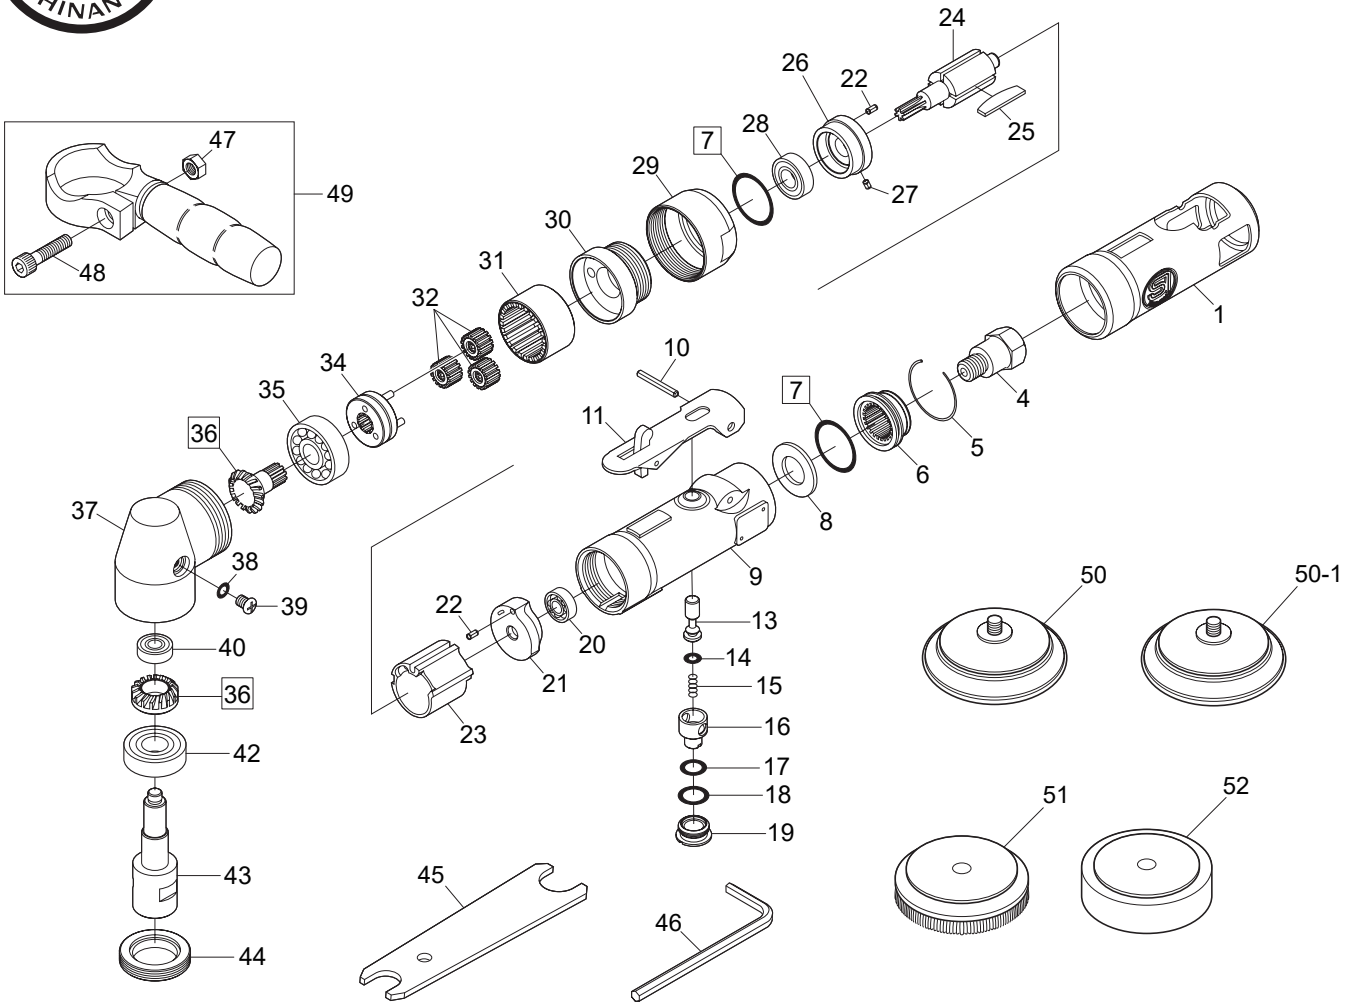

SI-2009 アングルポリッシャー

図番	パーツNo.	品名	員数	単価	図番	パーツNo.	品名	員数	単価
1	612-2R	ハウジングカバー	1	1,600	29	1151-10	カップリングナット	1	2,300
4	610-2SC	インレットブッシングCP	1	800	30	1151-9	モーターロックナット	1	2,700
5	610-30	リテーナリング	1	180	31	1151-6	インターナルギア	1	1,500
6	610-29CP	デフレクターCP	1	990	32	1151-16CP	アイドルギアルCP	3	680
7	620-28	O-リング	2	100	34	1151-7	ギアプレートCP	1	2,400
8	570-1	フェルトシール	1	120	35	6200	ボールベアリング	1	600
9	612-1	モーターハウジングCP	1	9,500	36	1151-2CP	ピニオン・ベベルギアセット	1	5,950
10	30-24	レバーピン	1	40	37	1151-1	アングルヘッド	1	5,000
11	350-2L	スロットレバー	1	860	38	S-5	O-リング	1	40
13	330-5	バルブシャフト	1	760	39	AM50-60	スクリュウ	1	20
14	P-4	O-リング	1	40	40	R4-ZZ	ボールベアリング	1	700
15	350-7	バルブスプリング	1	120	42	6001ZZ	ボールベアリング	1	700
16	330-8A	エアレギュレーター	1	450	43	1151-4	スピンドル	1	2,500
17	P-8	O-リング	1	50	44	1151-5	ロックナット	1	1,200
18	P-10	O-リング	1	50	45	330-28	スパナレンチ	1	750
19	330-10	バルブスクリュウ	1	350	46	WRA-5	アレンレンチ 5mm	1	200
20	696	ボールベアリング	1	650	47	N1-M60	ナット	1	20
21	610-12	リアエンドプレート	1	2,900	48	ZM60-250	キャップスクリュウ	1	150
22	25-5	ロールピン	2	40	49	1151-14CP	デッドハンドルCP	1	2,000
23	330-17	シリンダー	1	3,120	50	1151-102	Φ7.5マジックパッド	1	3,000
24	1151-11	ローターL	1	2,500	50-1	1151-100	Φ7.5マジックパッド(ハード)	1	3,000
25	330-16	ローターブレード	4	280	51	129KL-102	Φ8.0ホワイトウレタンバフ(5枚入)	1	4,000
26	1151-13	フロントプレート	1	1,800	52	119KS-102	Φ8.0ウールバフ(5枚入)	1	5,000
27	25-3.5	ロールピン	1	40					
28	699ZZ	ボールベアリング	1	800					