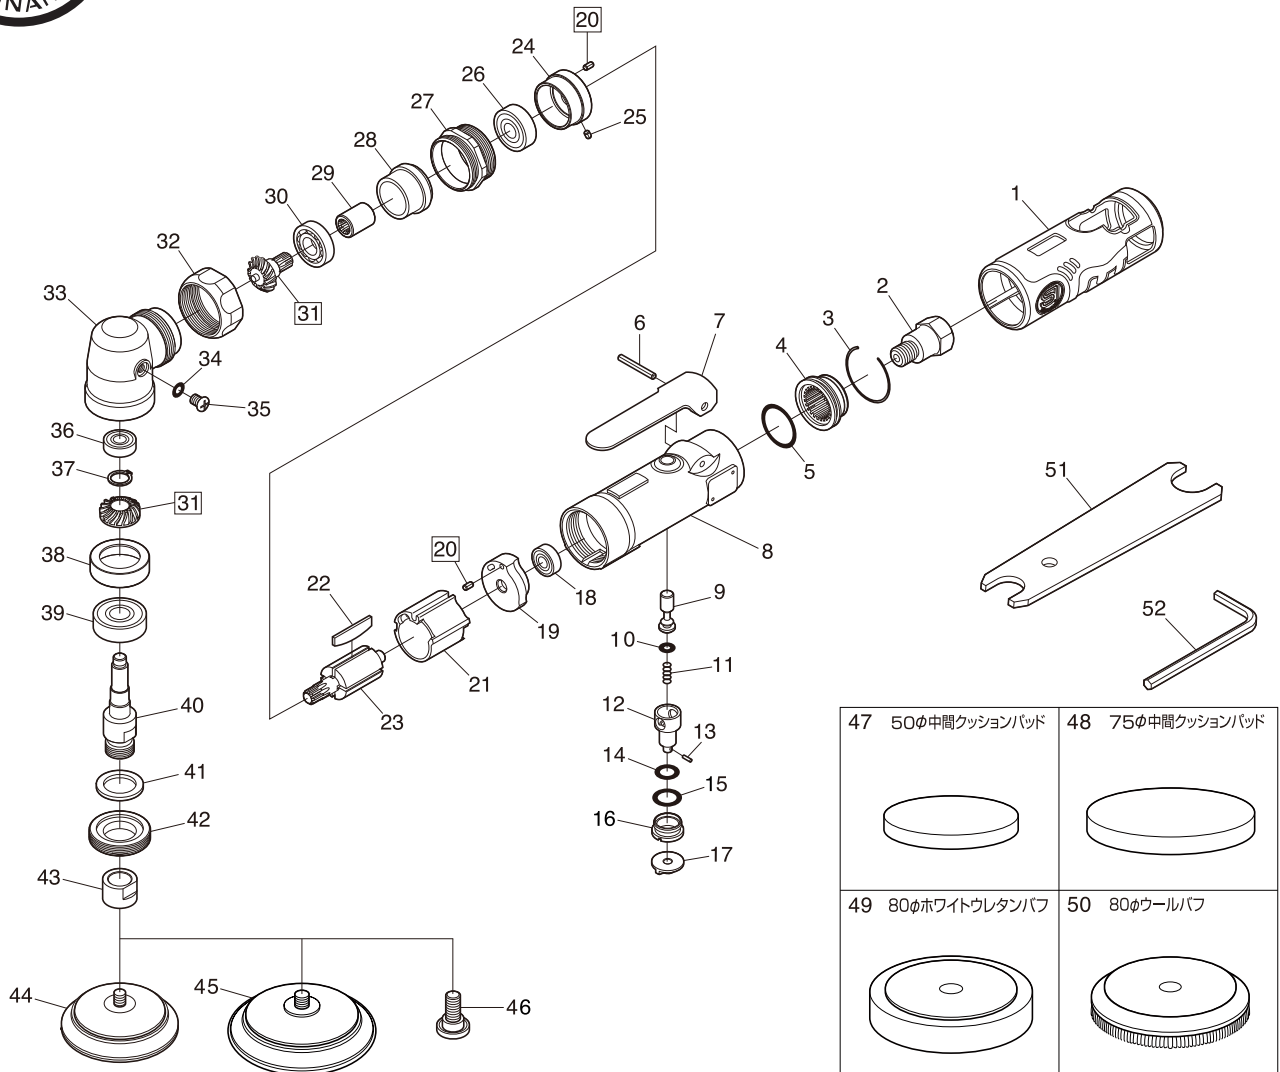

SI-2008EX SI-2008EX-3

アングルサンダー

図番	パーツNo.	品名	員数	単価	図番	パーツNo.	品名	員数	単価
1	612-2SI	ハウジングカバー	1	1,600	29	114DA-7	カップリング	1	2,200
2	610-2SC	インレットブッシングC P	1	800	30	EE-3	ボールベアリング	1	500
3	610-30	リテーナリング	1	180	31	114DA-4CP	ピニオン・ベベルギアセット	1	4,400
4	610-29CP	デフレクターC P	1	990	32	114-4	カップリングナット	1	2,600
5	620-28	Oーリング	1	100	33	114DA-3B	アングルヘッド	1	4,800
6	30-24	レバーピン	1	40	34	S-5	Oーリング	1	40
7	350-2	スロットルレバー	1	640	35	AM50-60	スクリュウ	1	20
8	612-1	モーターハウジングC P	1	9,500	36	R4-ZZ	ボールベアリング	1	700
9	330-5	バルブシャフト	1	760	37	JS-9	リテーナリング	1	60
10	P-4	Oーリング	1	40	38	114DA-9	スペーサー	1	2,500
11	350-7	バルブスプリング	1	120	39	6000ZZ	ボールベアリング	1	700
12	114DA-103	エアレギュレーター	1	450	40	114DA-2	スピンドル	1	4,500
13	15-6	ロールピン	1	40	41	1041-50	フェルトシール	1	150
14	P-8	Oーリング	1	50	42	114DA-8	ロックナット	1	1,200
15	P-10	Oーリング	1	50	43	115MS-2	ディスクナット	1	1,000
16	114DA-101	バルブスクリュウ	1	300	44	262-21	Φ50マジックパッド	1	2,500
17	114DA-102	レギュレーターダイヤル	1	180	45	114DA-100	Φ75マジックパッド	1	3,000
18	696ZZ	ボールベアリング	1	600	46	115MS-1	ディスクスクリュウ	1	900
19	610-12	リアエンドプレート	1	2,900	47	115-106	Φ50クッションパッド (5枚入)	1	2,150
20	25-5	ロールピン	2	40	48	129KL-103	Φ75穴なレクッションパッド (5枚入)	1	3,000
21	330-30	シリンダー	1	3,120	49	129KL-102	Φ80ホワイトウレタンパフ (5枚入)	1	4,000
22	330-16	ローターブレード	4	280	50	119KS-102	Φ80ウールパフ (5枚入)	1	5,000
23	114DA-1	ローター	1	4,800	51	330-28	スパナレンチ	1	750
24	114DA-11	フロントエンドプレート	1	2,400	52	WRA-5	アレンレンチ 5mm	1	200
25	25-3.5	ロールピン	1	40					
26	608ZZ	ボールベアリング	1	600					
27	115-26	ロックリング	1	2,160					
28	114DA-10	ピニオンカラー	1	2,200					