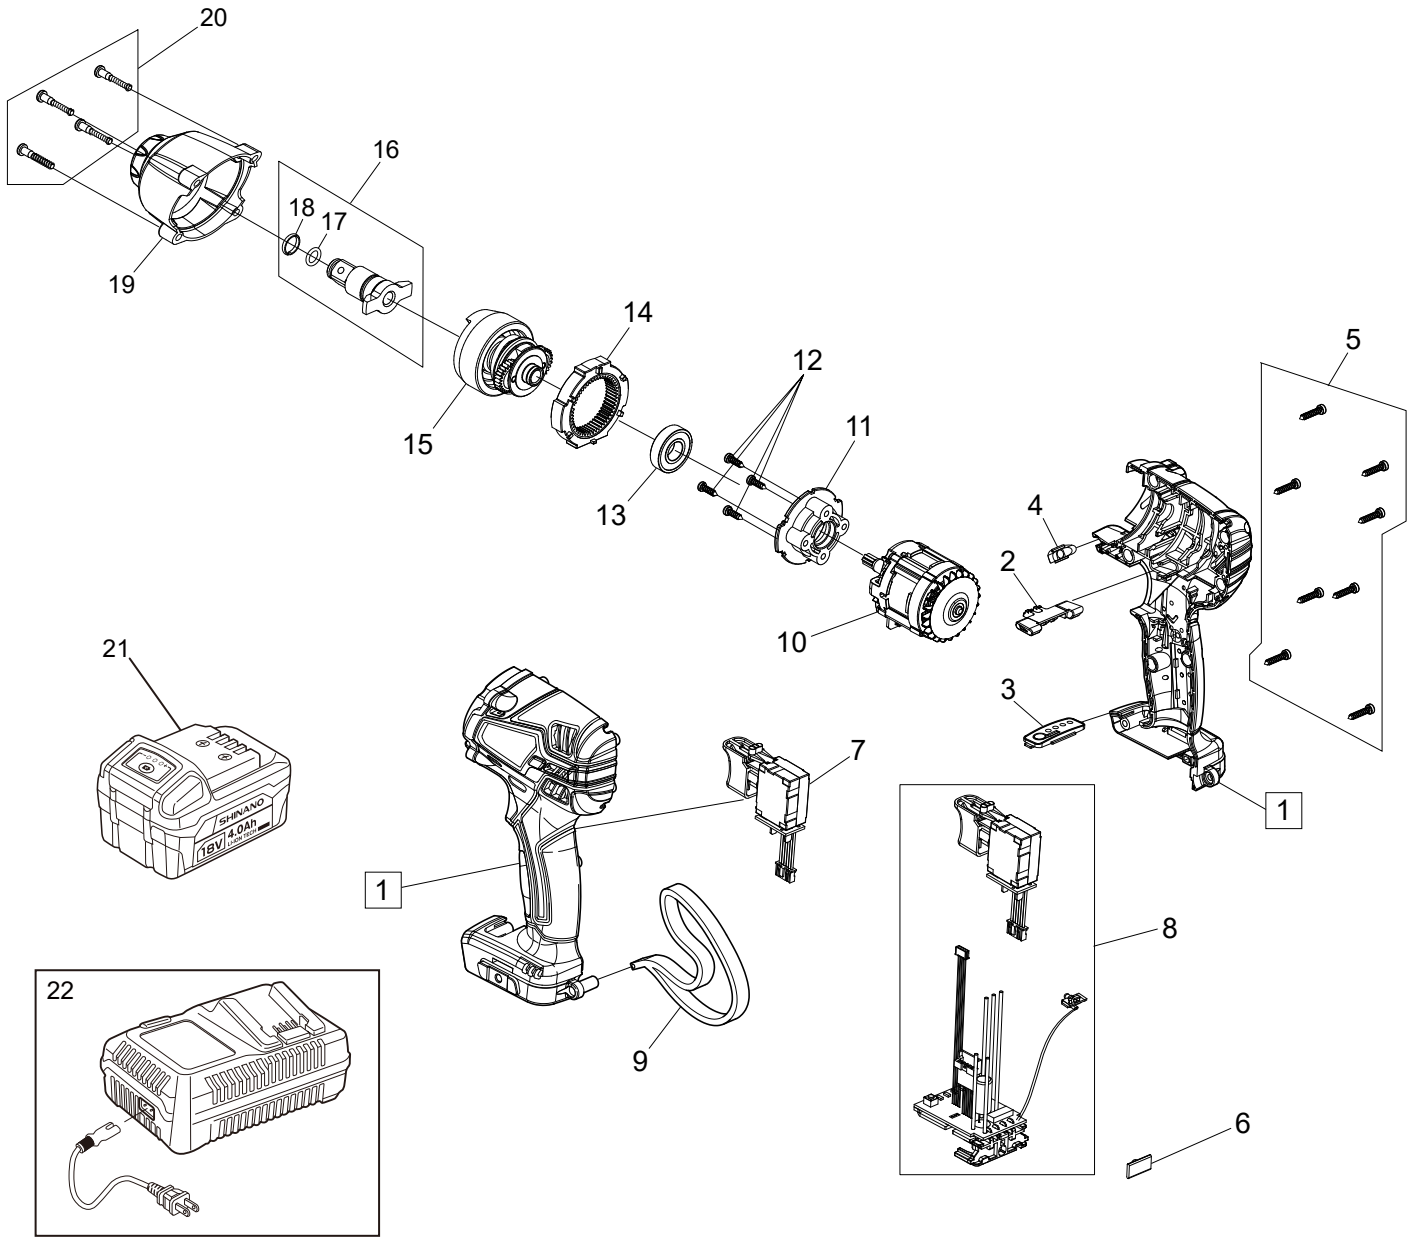

SI-170W 12.7mm角 コードレス インパクトレンチ

図番	パーツNo.	品名	員数	単価	図番	パーツNo.	品名	員数	単価
1	RS99I1015	ハウジングボディ A s s y	1	4,000	12	20930899	スクリウ	4	200
2	30731547	正逆切替レバー	1	200	13	21230127	ボールベアリング	1	600
3	30731522	パネル	1	400	14	21030674	リングギア	1	500
4	30630983	L E Dカバー	1	180	15	RS99I0608	ハンマー組立	1	13,000
5	20930159	スクリウ	8	100	16	RS99I0493	アンビル A S S Y	1	4,000
6	30630910	クッション	1	100	17	P-6	Oーリング	1	40
7	RS99I0795	スイッチ組立	1	8,500	18	930-48	ソケットリテーナー	1	100
8	RS99I1014	スイッチ組立 P C Bセット	1	23,000	19	RS99I1013	ハンマーケース A S S Y	1	5,000
9	41230023	ストラップ	1	300	20	20930885	スクリウ	4	320
10	RS99I0765	モーター組立	1	16,000	21	SI-B2029LA-2	バッテリーパック	1	オープン価格
11	30330360	モーターホルダー	1	600	22	SI-DC20UN26-C40	充電器 (J P プラグ付)	1	オープン価格