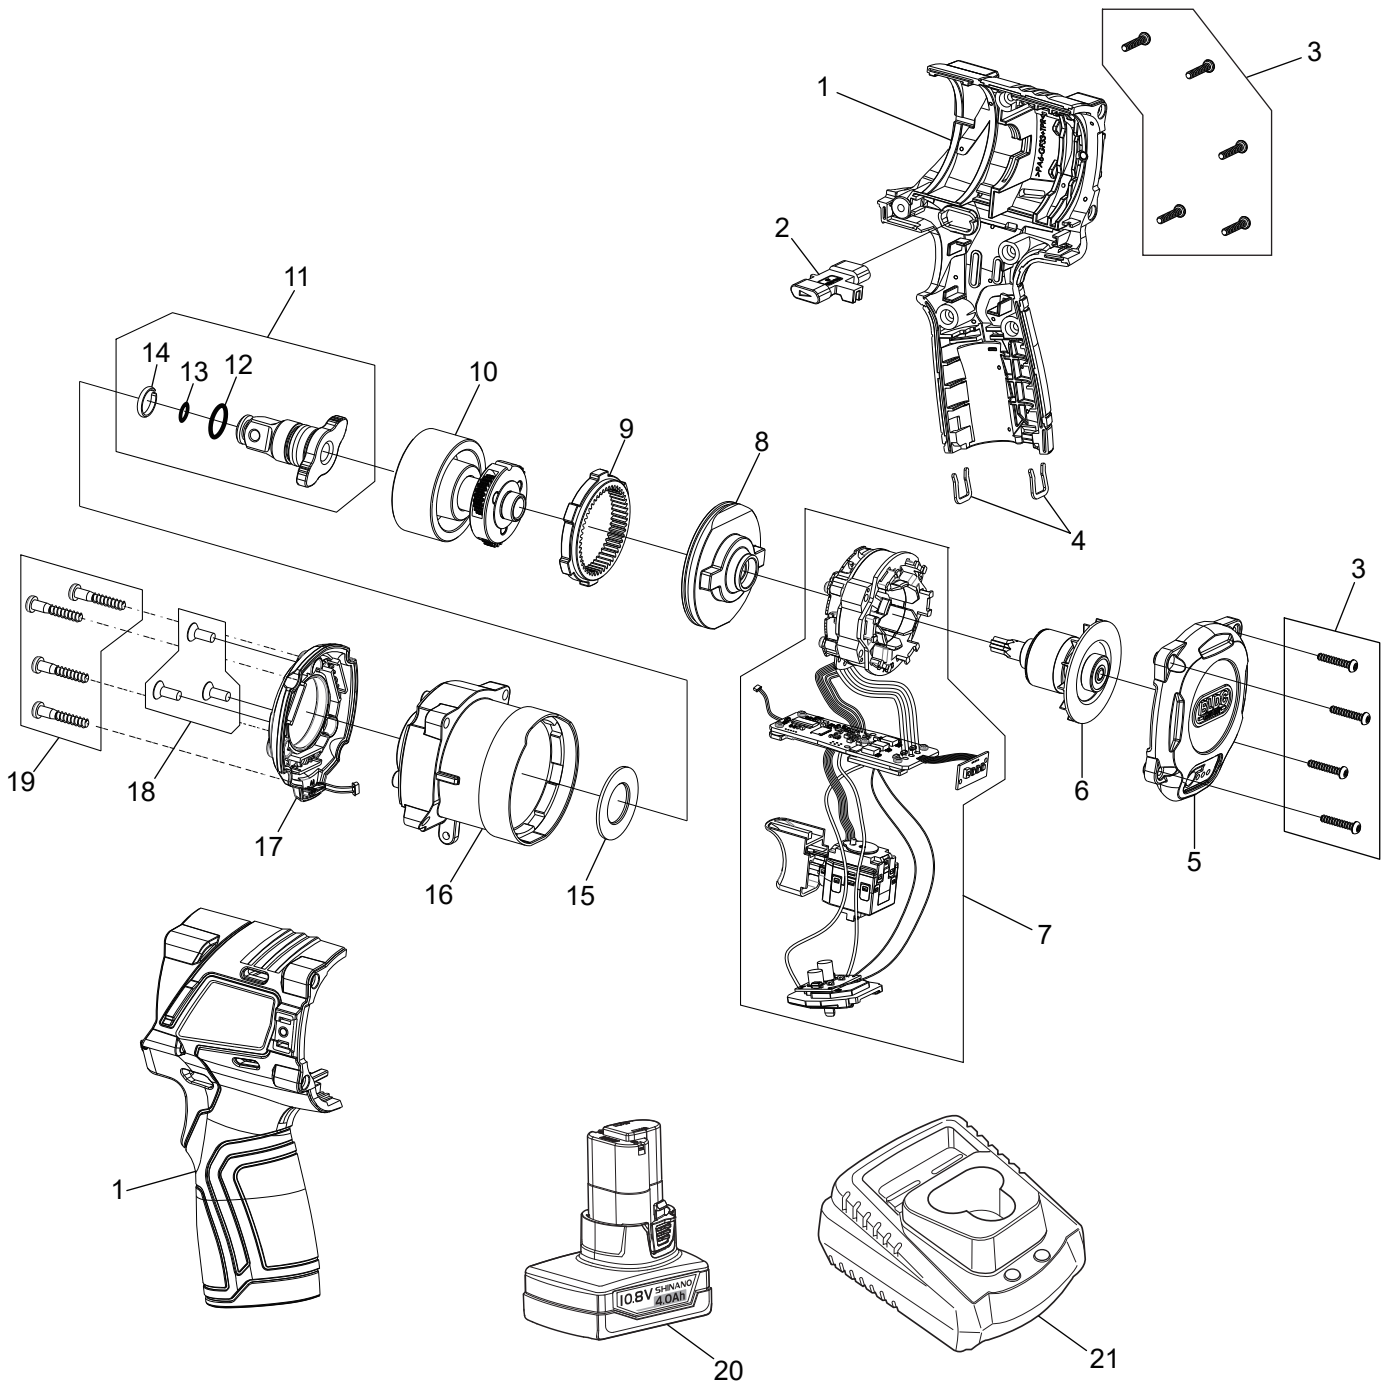

SI-166W 12.7mm角 コードレス インパクトレンチ

図番	パーツNo.	品名	員数	単価	図番	パーツNo.	品名	員数	単価
1	30032312	ハウジングボディ A s s y	1	3,800	12	30530187	O-リング	1	100
2	30731645	正逆切替レバー	1	200	13	30530186	O-リング	1	50
3	20930333	スクリユウ	9	50	14	20931130	ソケットリテーナー	1	100
4	20032318	クリップ	2	100	15	20032316	ワッシャー	1	50
5	30231358	リアカバー	1	1,800	16	20230791	フロントカバー	1	6,000
6	RS9911043	モーター組立	1	12,500	17	RS13N2305	P C Bセット	1	4,400
7	RS13N2367	P C Bセット	1	20,000	18	20930346	スクリユウ	3	140
8	RS9911045	モーターホルダー	1	1,200	19	20930885	スクリユウ	4	320
9	21031062	リングギア	1	800	20	SI-B1225LA-2	バッテリーパック	1	オープン価格
10	RS9911044	ハンマー組立	1	12,800	21	SI-DC12/P07-C15	充電器	1	オープン価格
11	RS9911041	アンビル A S S Y	1	4,000					