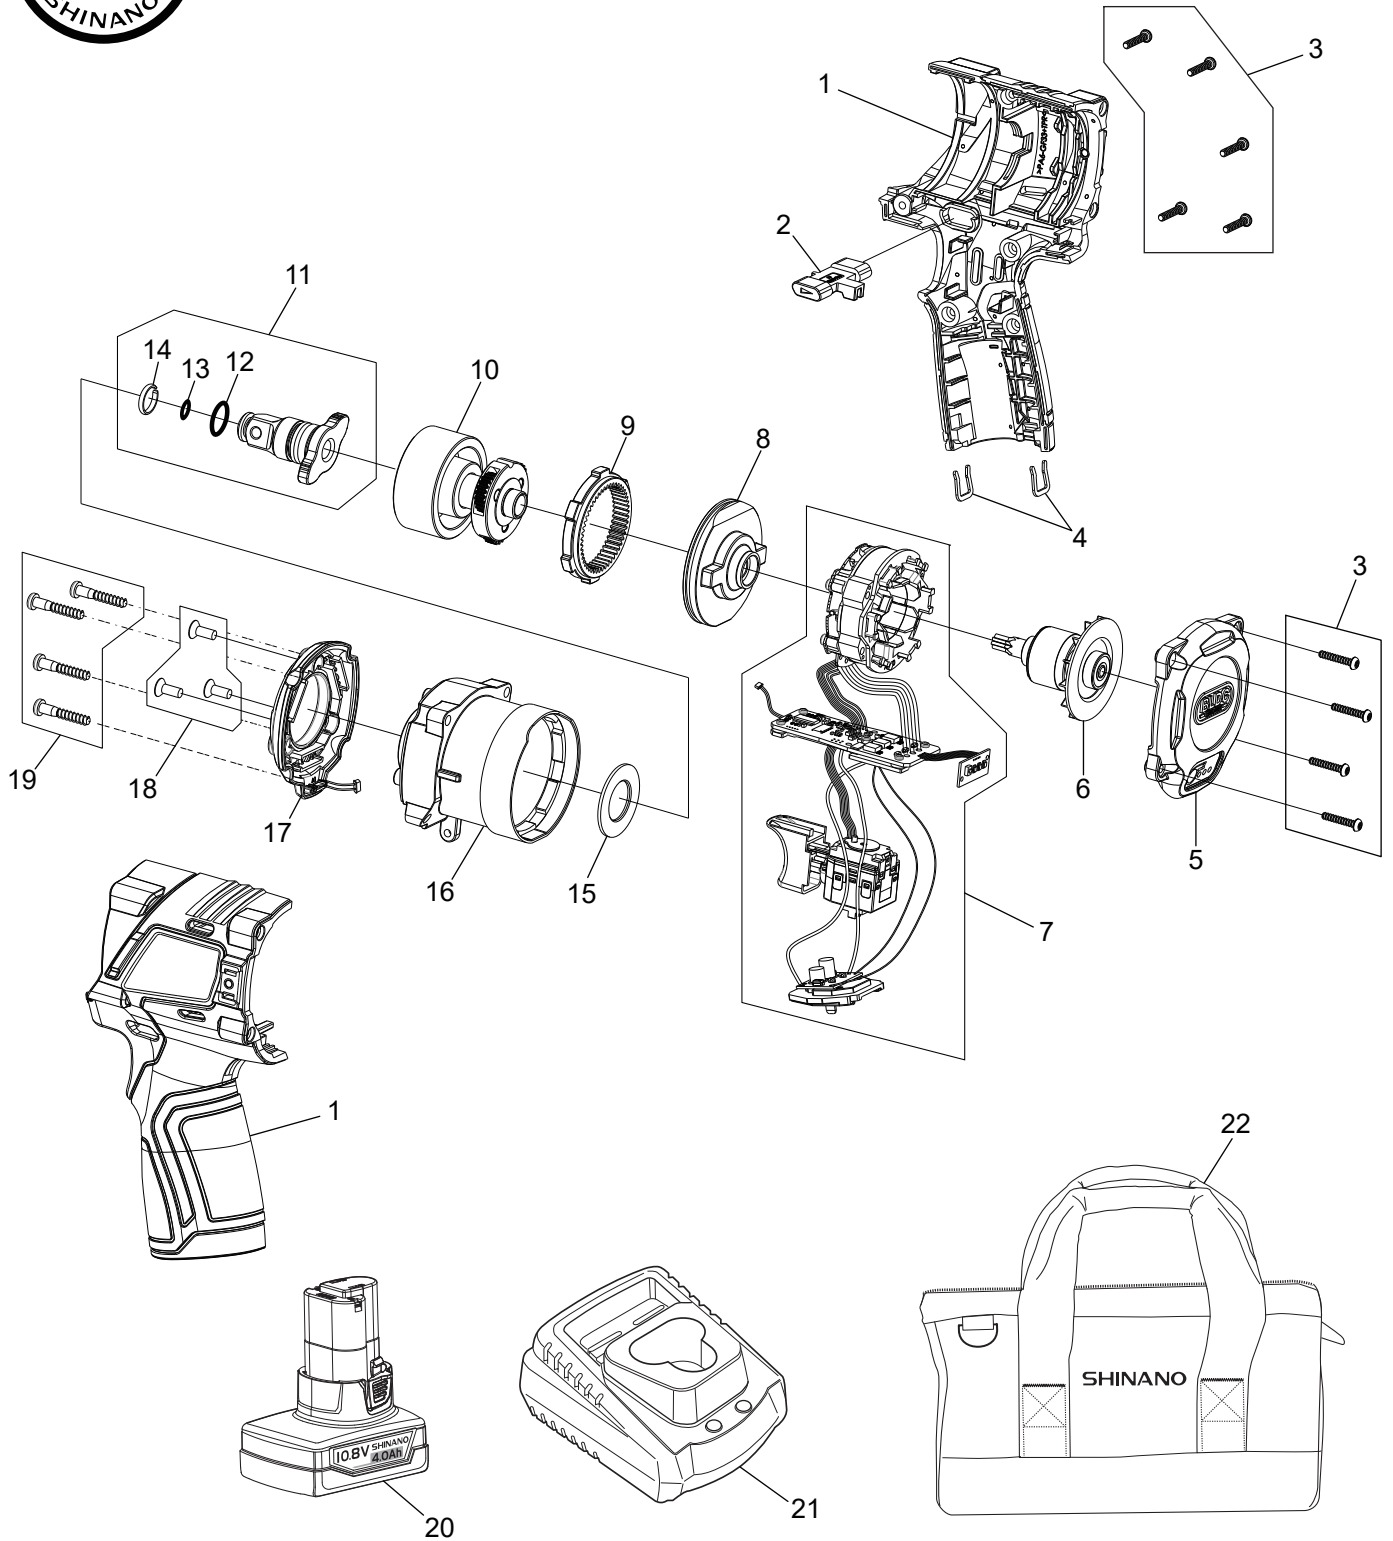

SI-166W 12.7mm角 コードレス インパクトレンチ

図番	パーツNo.	品名	員数	単価	図番	パーツNo.	品名	員数	単価
1	30032312	ハウジングボディ A s s y	1	4,180	12	30530187	O-リング	1	110
2	30731645	正逆切替レバー	1	220	13	30530186	O-リング	1	60
3	20930333	スクリュウ	9	60	14	20931130	ソケットリテーナー	1	110
4	20032318	クリップ	2	110	15	20032316	ワッシャー	1	60
5	30231358	リアカバー	1	1,980	16	20230791	フロントカバー	1	6,600
6	RS9911043	モーター組立	1	13,750	17	RS13N2305	P C B セット	1	4,840
7	RS13N2367	P C B セット	1	22,000	18	20930346	スクリュウ	3	150
8	RS9911045	モーターホルダー	1	1,320	19	20930885	スクリュウ	4	350
9	21031062	リングギア	1	880	20	SI-B1225LA-2	バッテリーパック	1	オープン価格
10	RS9911044	ハンマー組立	1	14,080	21	SI-DC12JP07-C15	充電器	1	オープン価格
11	RS9911041	アンビル A S S Y	1	4,400	22	RS99S0104	キャンパスバッグ	1	4,000