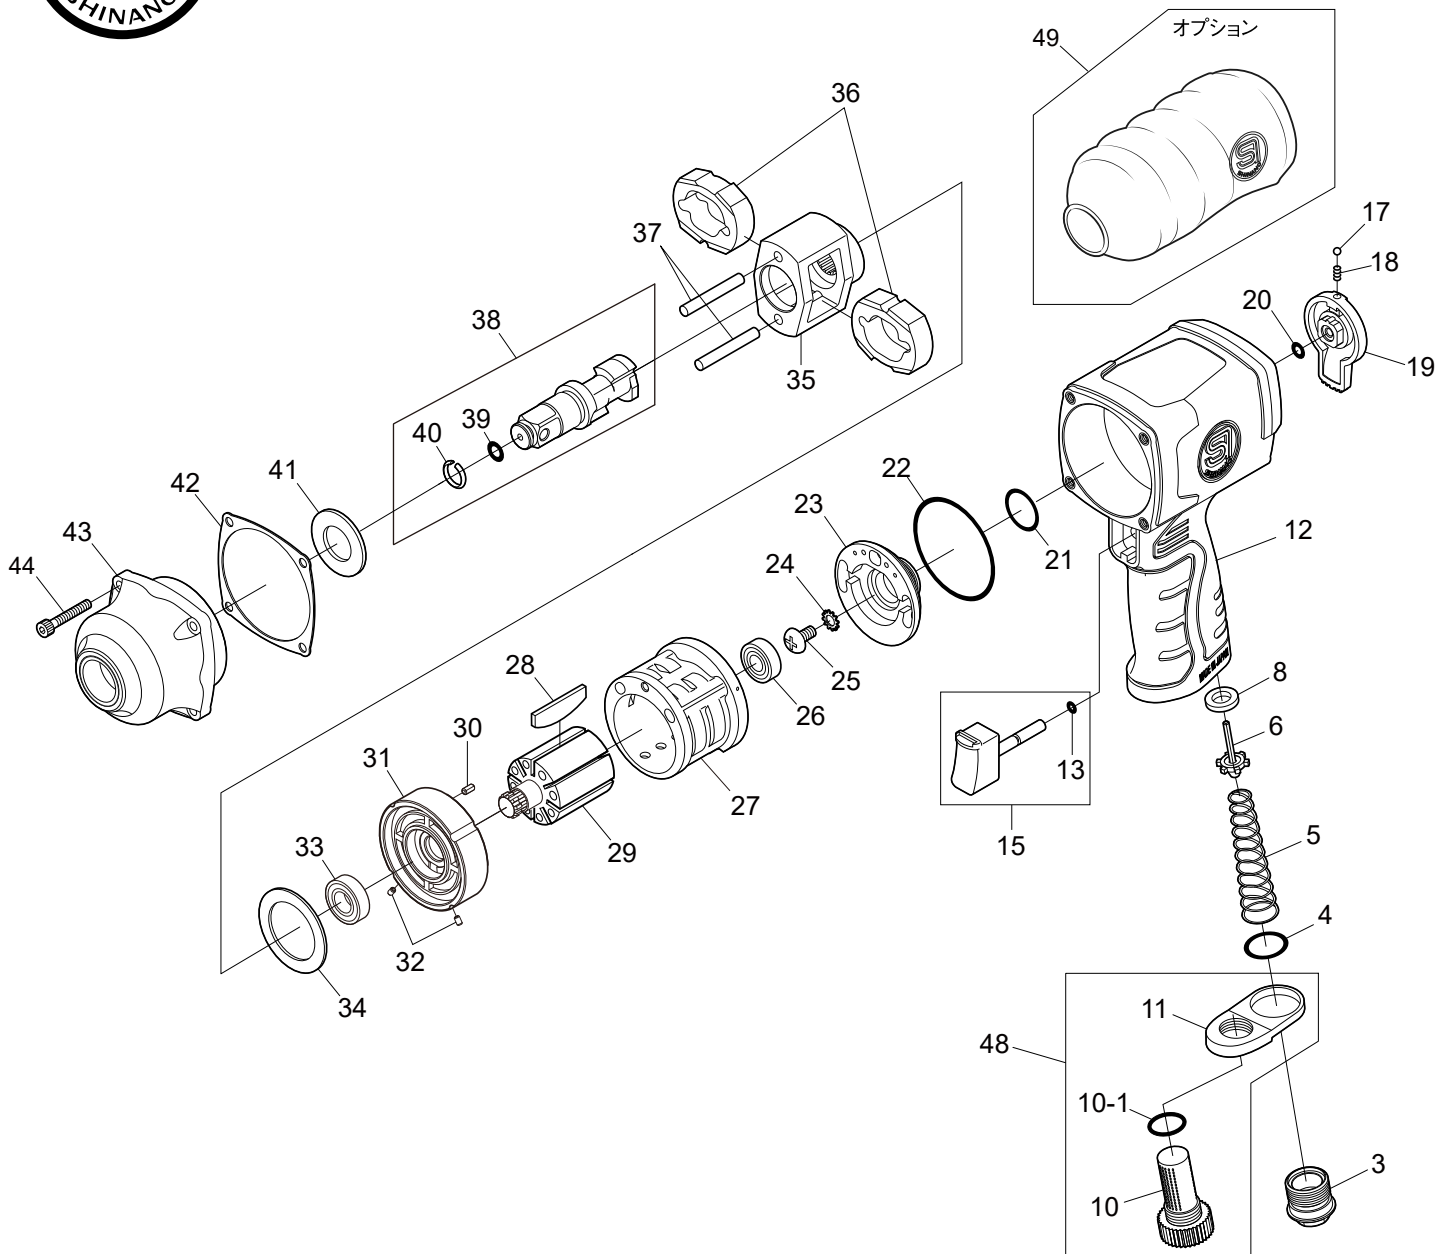

SI-1600B(S) ULTRA インパクトレンチ 静音タイプ

図番	パーツNo.	品名	員数	単価	図番	パーツNo.	品名	員数	単価
3	737-18CP	インレットブッシングCP	1	1,320	27	737-11	シリンダー	1	5,280
4	991-7	O-リング	1	80	28	737-20	ローターブレード	6	530
5	736K-4	バルブスプリング	1	390	29	737-8	ローター	1	5,720
6	960-35BCP	バルブA s s y	1	1,850	30	30-6	ロールピン	1	50
8	960-34	バルブシート	1	590	31	737-3	フロントエンドプレート	1	2,400
10	215RA-13K	サイレンサー	1	1,760	32	25-5	ロールピン	1	50
10-1	S-16	O-リング	1	110	33	6901ZZ	ボールベアリング	1	940
11	736-8	エグゾーストリテーナー	1	330	34	735-6	ワッシャー	1	440
12	737-1ACP	モーターハウジングCP	1	9,350	35	735-2	ハンマーフレーム	1	5,960
13	737-19	O-リング	1	70	36	735-3	ハンマー	2	5,530
15	737-6RCP	スロットルCP	1	1,430	37	735-4	ハンマーピン	2	480
17	SB-1/8	スチールボール	1	50	38	737-12CP	アンビルCP	1	5,340
18	960-50	スプリング	1	110	39	P-6	O-リング	1	50
19	737-7R	リバースレバー/レギュレーター	1	880	40	930-48	ソケットリテーナー	1	110
20	S-5	O-リング	1	50	41	730-47	スペーサー	1	750
21	737-17	O-リング	1	100	42	737-10R	モーターガスケット	1	280
22	737-16	O-リング	1	140	43	737-2CP	ハンマーケースCP	1	4,240
23	737-14	バルブ	1	2,530	44	ZM40-250	キャップスクリュー	4	130
24	BT-50	ワッシャー	1	30	48	737-100	静音セット	1	2,200
25	PBM50-100	セルフタップスクリュー	1	40	49	736-26	ボディーカバー	1	2,400
26	698ZZ	ボールベアリング	1	660					