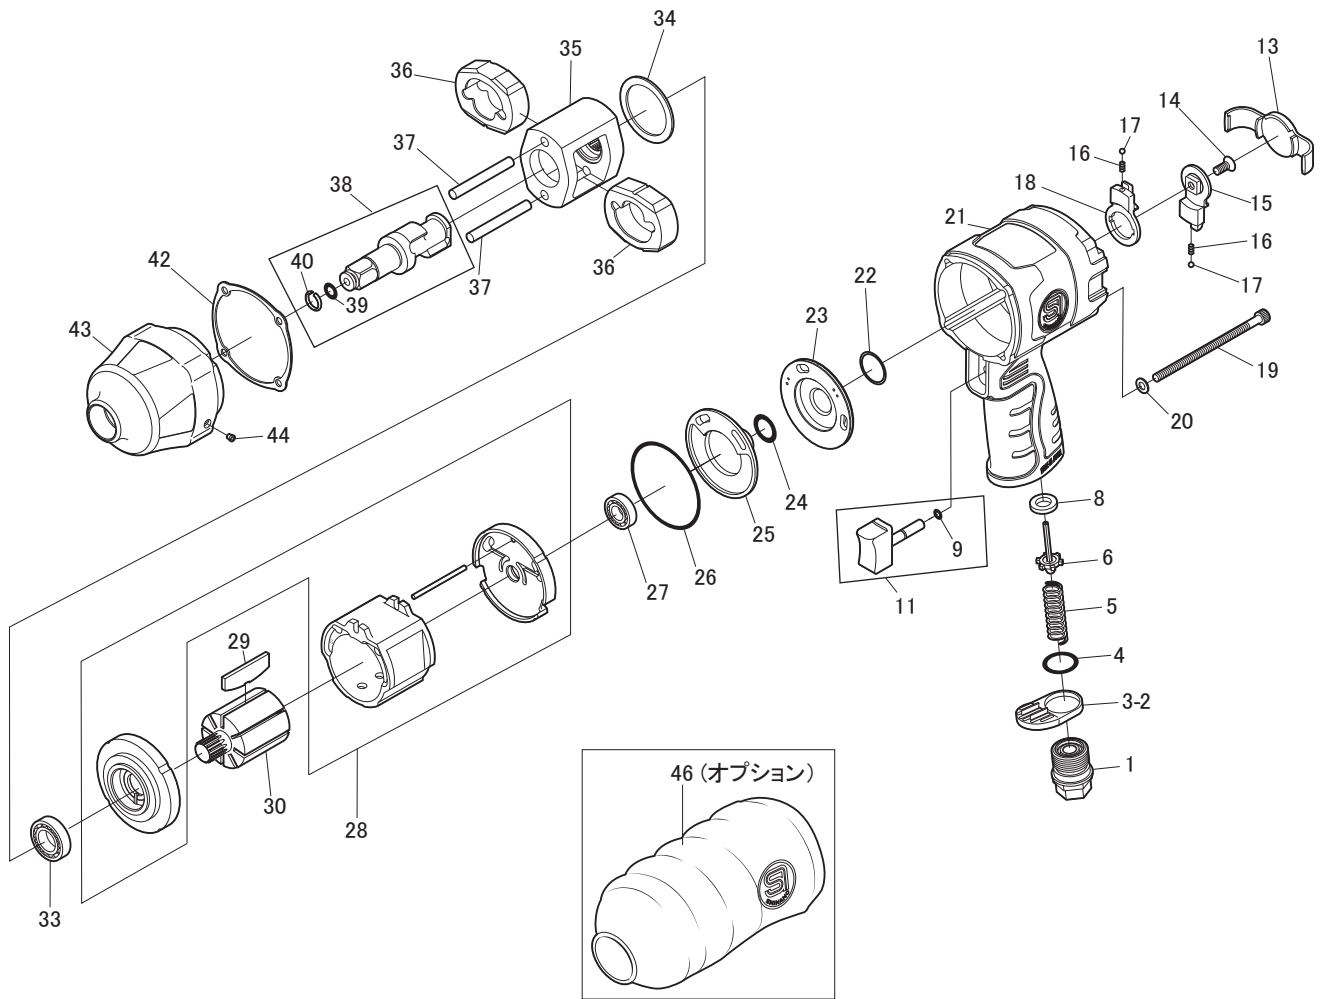

SI-1490 ULTRA

12.7mm角インパクトレンチ

図番	パーツNo.	品名	員数	単価	図番	パーツNo.	品名	員数	単価
1	911P-20D	インレットブッシング	1	2,300	25	913-7B	リバースバルブ	1	1,500
3-2	911P-11	エグゾーストリテーナー	1	300	26	911P-23A	O-リング	1	200
4	991-7	O-リング	1	70	27	6900	ボールベアリング	1	1,000
5	911P-14	バルブスプリング	1	250	28	911P-100CP	シリンダー A s s y	1	8,000
6	960-35CP	バルブ A s s y	1	1,680	29	913-18A	ローターブレード	6	520
8	960-34	バルブシート	1	540	30	913-13	ローター	1	8,900
9	216-6	O-リング	1	50	33	6902	ボールベアリング	1	1,000
11	913-11RCP	スロットル C P	1	1,300	34	913-12	スペーサー	1	100
13	913-2	リアカバー	1	170	35	935AT-3	ハンマーフレーム	1	9,800
14	NBM50-140	スクリュウ	1	50	36	935AT-5	ハンマー	2	7,700
15	913-8R	リバースレバー	1	220	37	935AT-6	ハンマーピン	2	860
16	960-50	スプリング	2	100	38	935AT-4CP	アンビル C P	1	5,000
17	SB-1/8	スチールボール	2	40	39	P-7	O-リング	1	40
18	913-6Y	レギュレーターレバー	1	220	40	930-48	ソケットリテーナー	1	100
19	ZM50-920	キャップスクリュウ	4	330	42	913-10R	ガスケット	1	300
20	PWO-50	ワッシャー	4	10	43	913-9ACP	ハンマーケース C P	1	5,000
21	913-1CP	モーターハウジング C P	1	9,700	44	ROM50-50	スクリュウ	1	40
22	S-20	O-リング	1	330	46	913-21	ボディカバー	1	3,000
23	913-5B	レギュレーターバルブ	1	1,460					
24	S-10	O-リング	1	80					