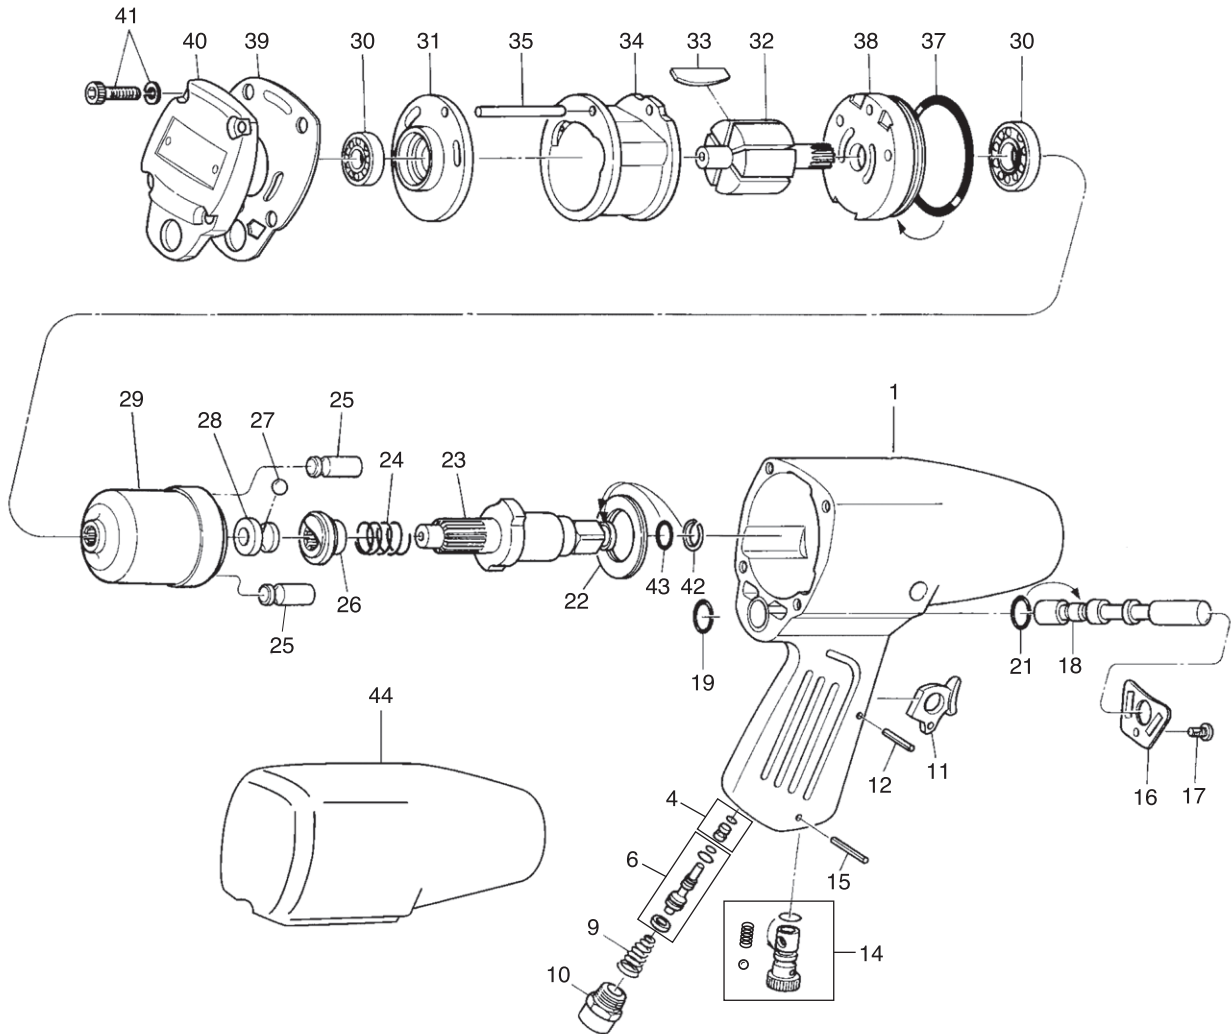

SI-1416

12.7mm角 インパクトレンチ

図番	パーツNo.	品名	員数	単価	図番	パーツNo.	品名	員数	単価
1	700801	モーターハウジング (オイルシール付)	1	19,720	26	700096	ハンマーカム	1	2,600
4	729449	プランジャー (O-リング付)	1	170	27	572034	カムボール	1	120
6	730026	プッシュロッド (O-リング・O-リングリテーナー付)	1	450	28	572035	カムボールパイロット	1	960
9	729748	バルブスプリング	1	100	29	701163	ハンマーケージ	1	7,140
10	701161	インレットブッシング	1	990	30	EE-4	ボールベアリング	2	500
11	729439	スロットル	1	600	31	700409	リアエンドプレート	1	2,860
12	30-18	ロールピン	1	40	32	701164	ローター	1	2,400
14	730043A	エアレギュレーター	1	1,305	33	700747	ローターブレード	6	480
15	30-25	ロールピン	1	50	34	700817	シリンダー	1	3,200
16	572018A	エキゾーストディフレクター	1	250	35	730032	ガイドピン	1	150
17	729438	ディフレクタースクリュウ	1	50	37	729936	O-リング	1	180
18	700810	リバースバルブ	1	1,430	38	700749	フロントエンドプレート	1	4,140
19	700811	O-リング	1	90	39	700818	モーターガasket	1	300
21	700487	O-リング	1	80	40	700819	ハウジングキャップ	1	1,200
22	572027	アンビルスペーサー	1	600	41	729462A	スクリュウ/ワッシャー	4	180
23	572030	アンビルC P	1	6,000	42	930-48	ソケットリテーナー	1	100
24	701119	カムスプリング	1	480	43	P-8	O-リング	1	50
25	700315	ハンマーピン	2	960	44	701162	プロテクトカバー	1	1,800