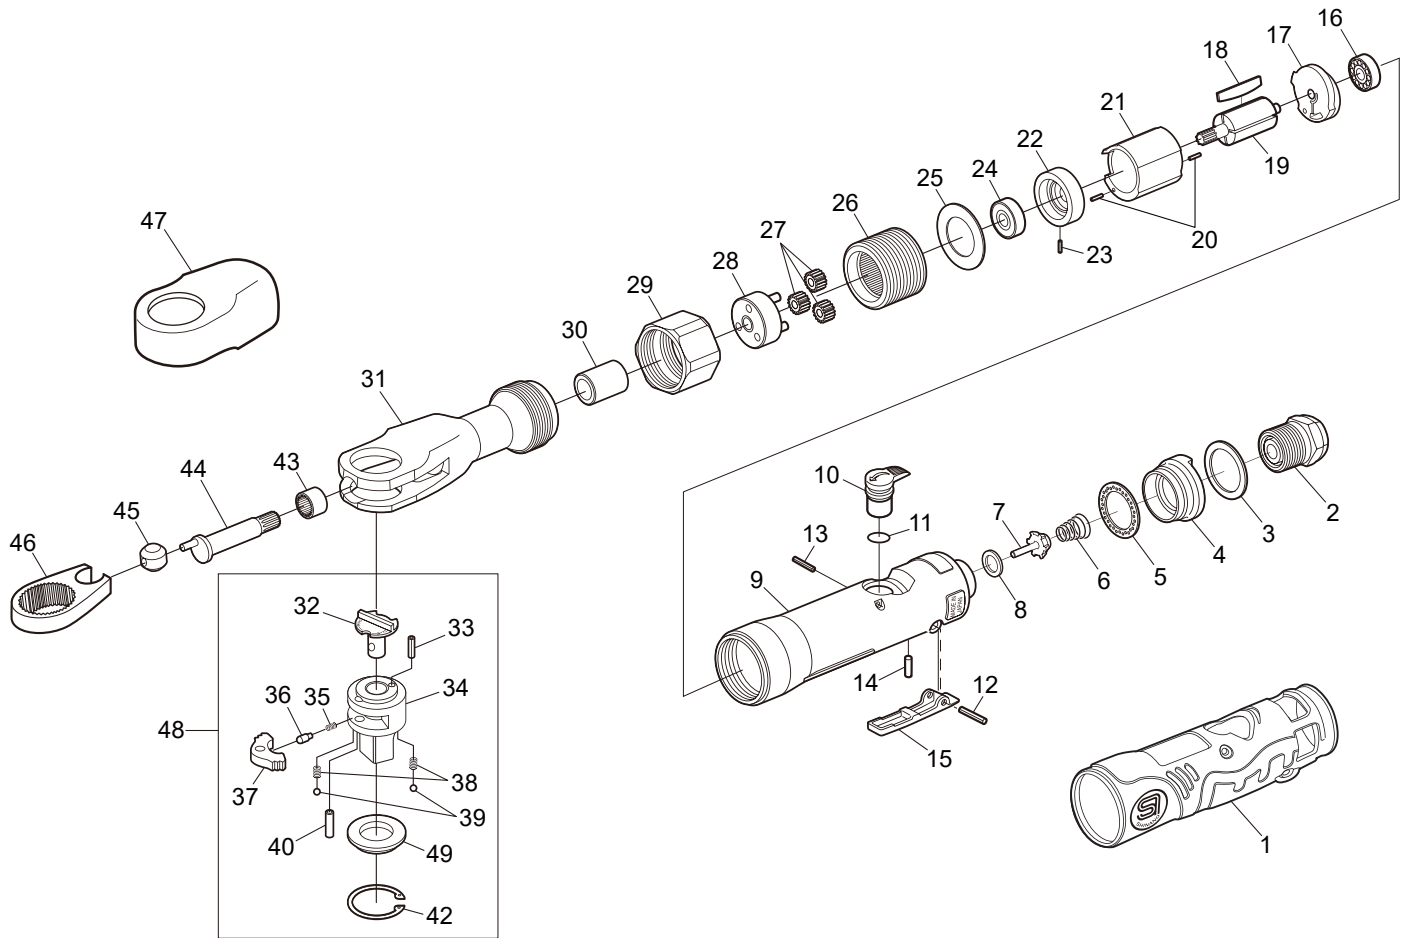

SI-1345EX

12.7mm 角 ラチェットレンチ

図番	パーツNo.	品名	員数	単価	図番	パーツNo.	品名	員数	単価
1	305-1SI	ハウジングカバー	1	2,200	25	670-18	ワッシャー	1	120
2	305-4CP	インレットブッシングCP	1	2,420	26	300-23	インターナルギア	1	2,750
3	305-7	リテーナーリング	1	240	27	300-13	アイドルギア	3	660
4	305-5	デフレクター	1	550	28	301-2UP	ギアプレートCP	1	2,640
5	305-6	サイレンサー	1	330	29	670-25	クランプナット	1	2,060
6	325-16	バルブスプリング	1	90	30	300-43	ブッシュ	1	530
7	325-8	バルブ	1	440	31	305-3	ラチェットハウジング	1	10,560
8	139-9	バルブシート	1	370	32	300-19	リバースレバー	1	1,100
9	305-2	モーターハウジング	1	8,800	33	30-5	ロールピン	1	50
10	325-6	エアレギュレーター	1	220	34	671H-2	ラチェットアンビル	1	4,400
11	P-7	Oリング	1	50	35	670-45	リバーススプリング	1	70
12	30-20	ロールピン	1	40	36	670-17	リバースピン	1	150
13	25-20	ロールピン	1	50	37	670-9	ラチェットボール	1	750
14	310-4S	スロットルピン	1	110	38	800B-44	スラストスプリング	2	60
15	325-7	スロットルレバー	1	830	39	SB-5/32	スチールボール	2	40
16	626	ボールベアリング	1	550	40	670-27	ラチェットピン	1	70
17	303-6	リアプレート	1	3,250	42	IO-30	リテーナーリング	1	240
18	301-15	ローターブレード	4	400	43	HK1212	ニードルベアリング	1	880
19	300-12	ローター	1	3,860	44	302W-3	クランクシャフト	1	2,750
20	15-6	ロールピン	2	50	45	670-8	ドライバーブッシュ	1	770
21	303-11	シリンダー	1	3,190	46	670-3	ラチェットヨーク	1	3,520
22	303-5	フロントプレート	1	1,980	47	150-55B	ブーツ	1	440
23	25-4	ロールピン	1	50	48	671H-2ASCP	ラチェットアンビルCP	1	8,640
24	608ZZ	ボールベアリング	1	660	49	671H-1	スラストワッシャー	1	750