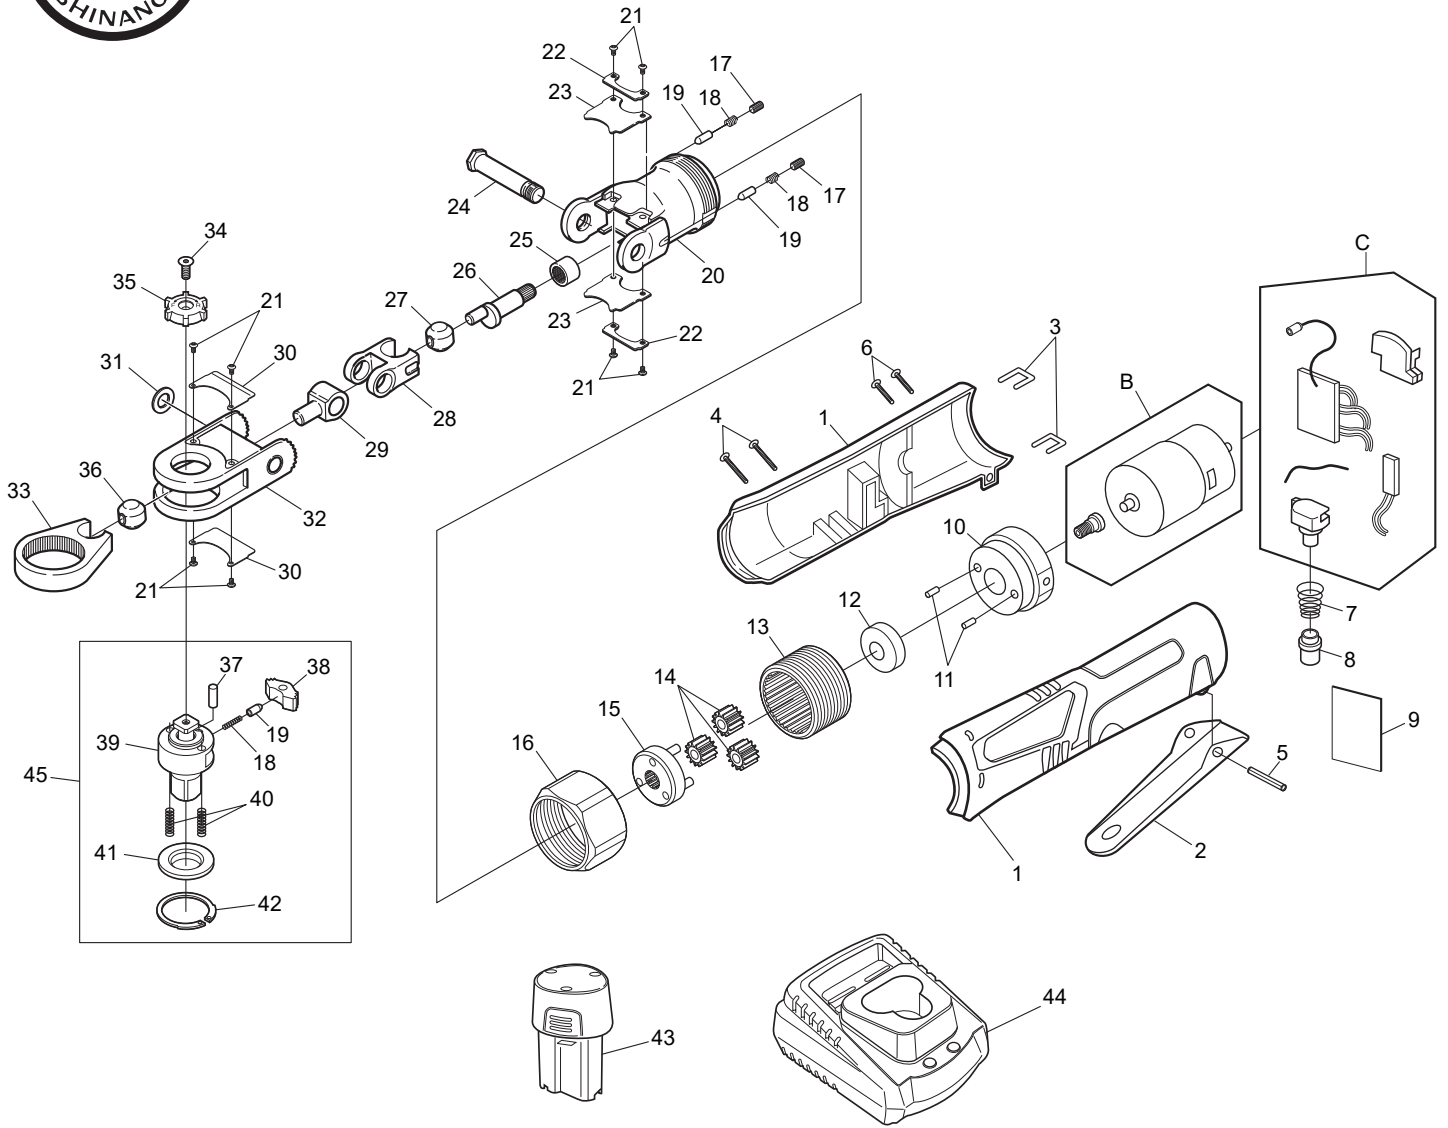

# SI-124R 9.5mm角コードレスラチェットレンチ

図番	パーツNo.	品名	員数	単価	図番	パーツNo.	品名	員数	単価
1	30032204	モーターハウジング (左右CP)	1	2,000	25	HK0910	ニードルベアリング	1	800
2	20031105	スロットルレバー	1	600	26	321-14	クランクシャフト	1	1,800
3	20030117	クリップ	2	80	27	321-13	ドライバーブッシュ	1	690
4	20930166	スクリユウ	2	50	28	321-5A	ファーストドライバー	1	3,100
5	20930638	レバーピン	1	80	29	321-6A	セカンドドライバー	1	2,200
6	20930722	スクリユウ	2	150	30	321-10	ラチェットハウジングカバー	2	250
7	20830082	スプリング	1	70	31	DB-6H	皿バネ	1	100
8	20730368	スロットル	1	600	32	321-2	ラチェットハウジング	1	4,000
9	20930832	インシュレーションワッシャー	1	70	33	310-3	ラチェットヨーク	1	2,800
10	20230414	モーターホルダー	1	1,240	34	YM30-60	カウンターシンク	1	50
11	20930760	スクリユウ	2	50	35	1310-6	リバースダイヤル (赤)	1	600
12	20730499	カラー	1	200	36	310-8	ドライバーブッシュ	1	690
13	310-21	インターナルギア	1	2,400	37	310-24	ラチェットピン	1	50
14	310-12UP	アイドルギア	3	400	38	310-9A	ラチェットボール	1	380
15	310-2UP	ギアプレートCP	1	1,810	39	310QT-1	ラチェットアンビル	1	3,400
16	321-12	ロックリング	1	1,800	40	310MT-2	スラストスプリング	2	50
17	ROM40-30	スクリユウ	2	150	41	310S-23	スラストワッシャー	1	380
18	310-34	リバーススプリング	3	60	42	310-60	リテーナーリング	1	150
19	310-16	リバースピン	3	140	43	SI-B1212LA	バッテリーパック	1	オープン価格
20	321-1	ドライバーハウジング	1	6,000	44	SI-DC12JP07-C15	充電器	1	オープン価格
21	322-16	スクリユウ	8	100	45	310QT-1SCP	アンビルCP	1	4,500
22	321-11	パイロットカバーハウジング	2	250	B	RS99W0061	モーター組立	1	7,000
23	321-3	パイロットカバー	2	300	C	RS99W0083	スイッチ組立	1	3,000
24	321-4	パイロットシャフト	1	1,500					