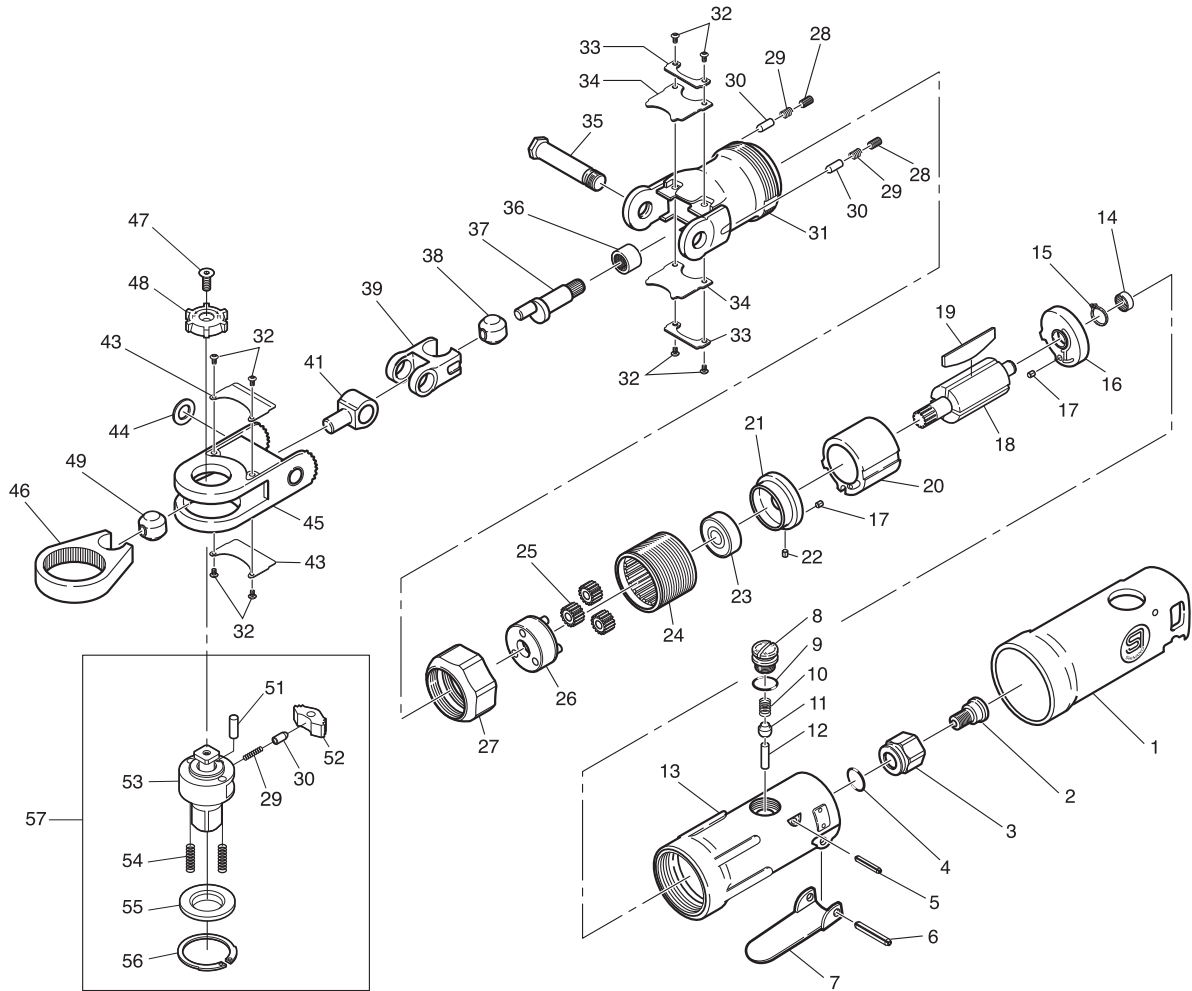

SI-1241A

ミニコブララチェット

図番	パーツNo.	品名	員数	単価	図番	パーツNo.	品名	員数	単価
1	310J-2	ボデーカバー	1	1,500	29	310-34	リバーススプリング	3	60
2	310G-4B	インナーブッシング	1	960	30	310-16	リバースピン	3	140
3	310G-3	インレットブッシング	1	1,000	31	321-1	ドライバーハウジング	1	6,000
4	P-8	O-リング	1	50	32	322-16	スクリュウ	8	100
5	25-20	ロールピン	1	40	33	321-11	パイロットカバーハウジング	2	250
6	30-24	レバーピン	1	40	34	321-3	パイロットカバー	2	300
7	315-8	スロットルレバー	1	600	35	321-4	パイロットシャフト	1	1,500
8	315-9A	エアレギュレーター	1	400	36	HK0910	ニードルベアリング	1	800
9	S-9	O-リング	1	60	37	321-14	クランクシャフト	1	1,800
10	670-49	バルブスプリング	1	75	38	321-13	ドライバーブッシュ	1	690
11	300-10	バルブ	1	210	39	321-5A	ファーストドライバー	1	3,100
12	310-4S	スロットルピン	1	100	41	321-6A	セカンドドライバー	1	2,200
13	310J-1	モーターハウジングC P	1	7,000	43	321-10	ラチェットハウジングカバー	2	250
14	KE-45	ニードルベアリング	1	750	44	DB-6H	皿バネ	1	100
15	JS-6.35	リテーナーリング	1	60	45	321-2	ラチェットハウジング	1	4,000
16	310-4	リアエンドプレート	1	900	46	310-3	ラチェットヨーク	1	2,800
17	25-4	ロールピン	2	40	47	YM30-60	カウンターシンク	1	50
18	310-11	ローター	1	3,000	48	1310-6	リバースダイヤル (赤)	1	600
19	330-16	ローターブレード	4	280	49	310-8	ドライバーブッシュ	1	690
20	330-17	シリンダー	1	3,120	51	310-24	ラチェットピン	1	50
21	310-5	フロントエンドプレート	1	1,200	52	310-9A	ラチェットボール	1	380
22	15-6	ロールピン	2	40	53	310QT-1	ラチェットアンビル	1	3,400
23	608ZZ	ボールベアリング	1	600	54	310MT-2	スラストスプリング	2	50
24	310-21	インターナルギア	1	2,400	55	310S-23	スラストワッシャー	1	380
25	310-12UP	アイドルギア	3	400	56	310-60	リテーナーリング	1	150
26	310-2UP	ギアプレートC P	1	1,810	57	310QT-1SCP	アンビルC P	1	4,500
27	321-12	ロックリング	1	1,800					
28	ROM40-30	スクリュウ	2	150					