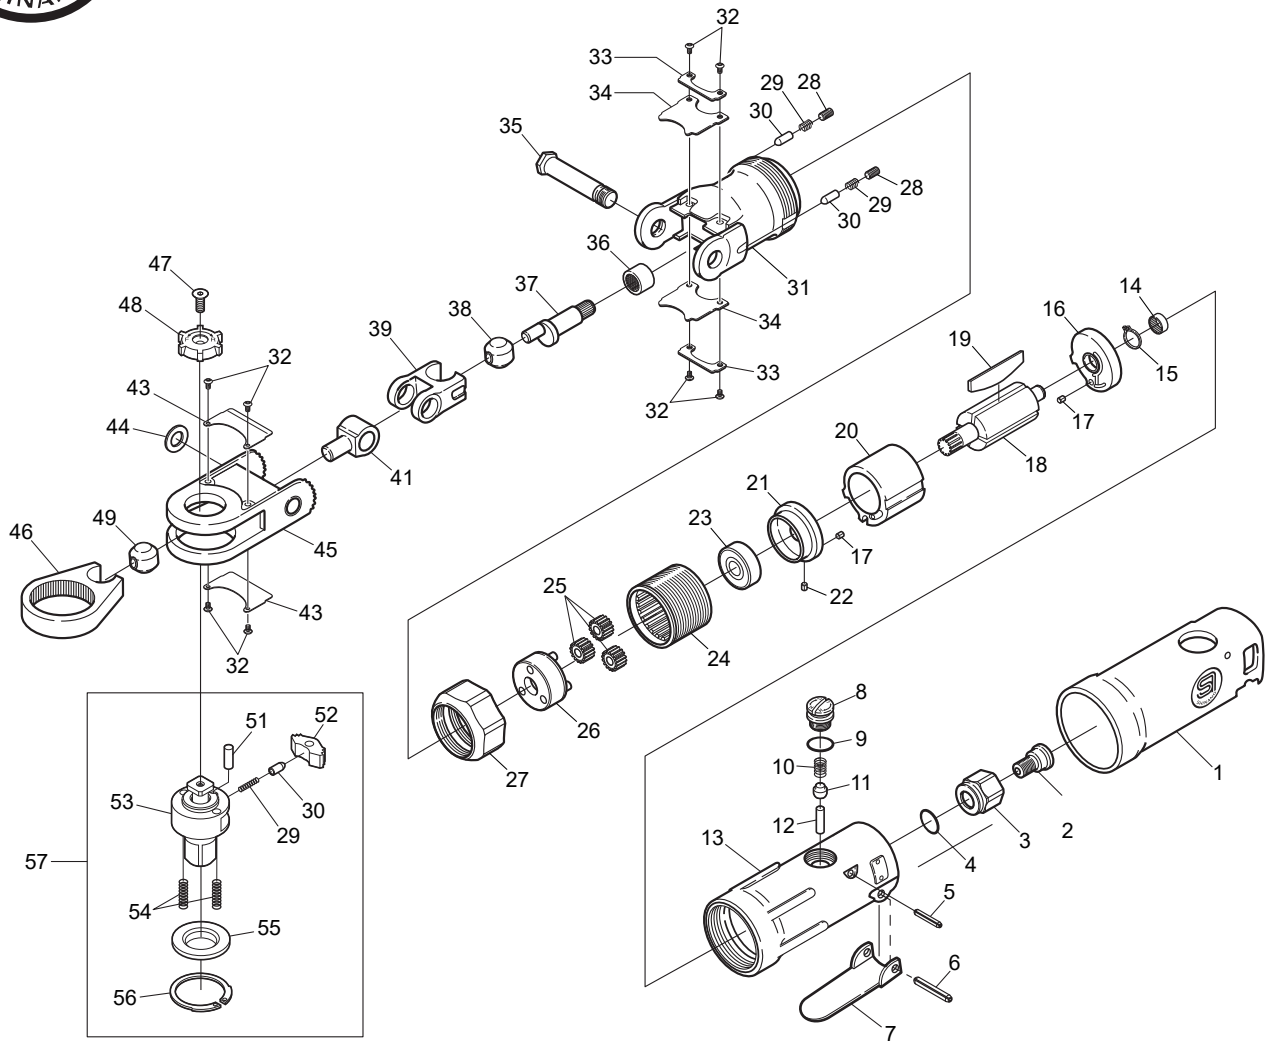

SI-1241A

ミニコブララチェット

図番	パーツNo.	品名	員数	単価	図番	パーツNo.	品名	員数	単価
1	310J-2	ボデーカバー	1	1,650	28	ROM40-30	スクリウ	2	170
2	310G-4B	インナーブッシング	1	1,060	29	310-34	リバーススプリング	3	70
3	310G-3	インレットブッシング	1	1,100	30	310-16	リバースピン	3	150
4	P-8	O-リング	1	60	31	321-1	ドライバーハウジング	1	6,600
5	25-20	ロールピン	1	50	32	322-16	スクリウ	8	110
6	30-24	レバーピン	1	50	33	321-11	パイロットカバーハウジング	2	280
7	315-8	スロットレバー	1	660	34	321-3	パイロットカバー	2	330
8	315-9A	エアレギュレーター	1	440	35	321-4	パイロットシャフト	1	1,650
9	S-9	O-リング	1	70	36	HK0910	ニードルベアリング	1	880
10	670-49	バルブスプリング	1	80	37	321-14	クランクシャフト	1	1,980
11	300-10	バルブ	1	230	38	321-13	ドライバーブッシュ	1	760
12	310-4S	スロットルピン	1	110	39	321-5A	ファーストドライバー	1	3,410
13	310J-1	モーターハウジングC P	1	7,700	41	321-6A	セカンドドライバー	1	2,420
14	KE-45	ニードルベアリング	1	830	43	321-10	ラチェットハウジングカバー	2	280
15	JS-6.35	リテーナーリング	1	70	44	DB-6H	皿パネ	1	110
16	310-4	リアエンドプレート	1	990	45	321-2	ラチェットハウジング	1	4,400
17	25-4	ロールピン	2	50	46	310-3	ラチェットヨーク	1	3,080
18	310-11	ローター	1	3,300	47	YM30-60	カウンターシンク	1	60
19	330-16	ローターブレード	4	310	48	1310-6	リバースダイヤル(赤)	1	660
20	330-17	シリンダー	1	3,430	49	310-8	ドライバーブッシュ	1	760
21	310-5	フロントエンドプレート	1	1,320	51	310-24	ラチェットピン	1	60
22	15-6	ロールピン	2	50	52	310-9A	ラチェットボール	1	420
23	608ZZ	ボールベアリング	1	660	53	310QT-1	ラチェットアンビル	1	3,740
24	310-21	インターナルギア	1	2,640	54	310MT-2	スラストスプリング	2	60
25	310-12UP	アイドルギア	3	440	55	310S-23	スラストワッシャー	1	420
26	310-2UP	ギアプレートC P	1	1,990	56	310-60	リテーナーリング	1	170
27	321-12	ロックリング	1	1,980	57	310QT-1SCP	アンビルC P	1	4,950