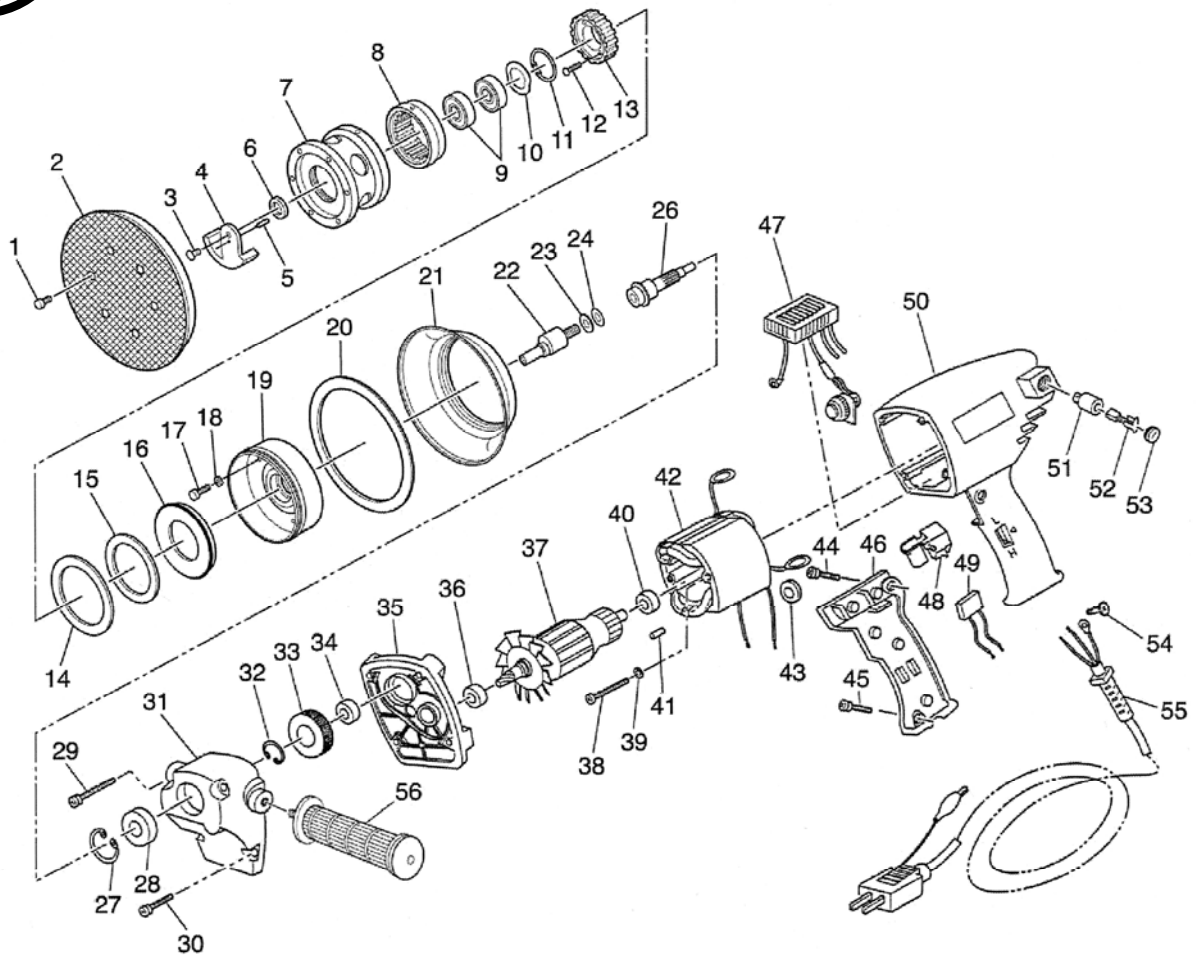

# SI-400E-GA

## 電動ギアアクションポリッシャー

図番	品名	員数	単価	図番	品名	員数	単価
1	キャップスクリュー	6	100	30	ナベセムスネジ	2	100
2	マジックパッド	1	5,000	31	ギアケース	1	2,640
3	スクリュー	1	60	32	リテーナーリング	1	100
4	バランスウェイト	1	5,000	33	ハスバギア (B)	1	1,750
5	ニードルローラー	1	80	34	ボールベアリング	1	600
6	カラー	1	500	35	ベアリングブラケット	1	2,500
7	パッドサポート	1	8,500	36	ボールベアリング	1	600
8	インターナルギア	1	4,600	37	アーマチュア組立	1	5,500
9	ボールベアリング	2	800	38	ナベセムスネジ	2	100
10	ウェーブワッシャー	1	150	39	ワッシャー	2	10
11	リテーナーリング	1	150	40	ボールベアリング	1	600
12	スクリュー	4	100	41	ゴム栓	1	30
13	ピニオン	1	3,200	42	ステートル組立	1	3,340
14	フェルトリング B	1	600	43	絶縁板	2	30
15	フェルトリング A	1	600	44	ナベセムスネジ	1	80
16	サポートリング	1	600	45	ナベセムスネジ	1	60
17	キャップスクリュー	4	60	46	ハンドルカバー	1	1,800
18	ワッシャー	4	50	47	コントローラー	1	9,650
19	ギアハウジング	1	8,400	48	スイッチ	1	800
20	フェルトリング	1	600	49	コンデンサー	1	270
21	パッドカバー	1	2,100	50	フレーム組立	1	5,900
22	クラックシャフト	1	8,300	51	ブラシホルダー	2	490
23	ワッシャー A	1	50	52	ブラシ (1 P/C 2ヶ入)	1 P/C	300
24	ワッシャー B	1	50	53	ブラシキャップ	1	100
26	スピンドル	1	4,950	54	ナベセムスネジ	1	60
27	リテーナーリング	1	200	55	プラグコード	1	1,250
28	ボールベアリング	1	800	56	グリップ CP (+No. 57)	1	3,500
29	ナベセムスネジ	2	500	57	グリップカバー	1	—